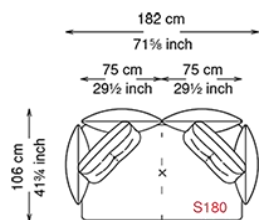

<税込価格 (円) >

Size		S180	S180H
Feet	Cover	H182 D106 H43	H182 D106 H46
GFM11 /GFM18 /GFM73	Fabric A / C.O.M.	¥1,608,200	¥1,626,900
	Fabric B	¥1,674,200	¥1,692,900
	Fabric D	¥1,773,200	¥1,791,900
	Fabric F	¥1,828,200	¥1,846,900
	Soft leather	¥2,149,400	¥2,168,100
	Soft leather Glove /Perfetto	¥2,270,400	¥2,289,100
	Soft leather Nabuk /Magnifica	¥2,471,700	¥2,489,300

<税込価格 (円) >