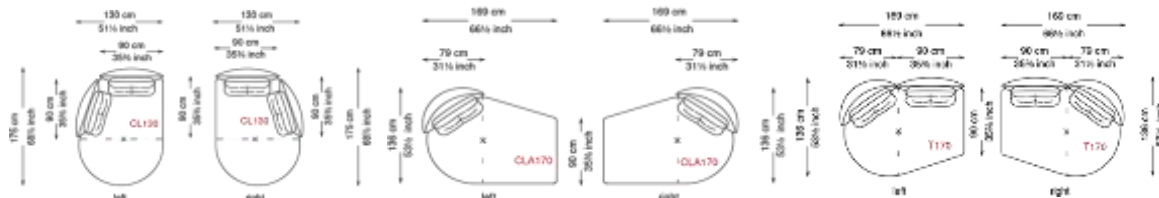

※画像は、left仕様です。

標準タイプ(H43) / ハイタイプ(H46)

※画像：左【CL130/CLA170タイプ】/右【T170タイプ】

※ミニクッションは別途。

【T170タイプ】

【CL130/CLA170タイプ】

<税込価格 (円) >

		Size	CL130 Left/Right	CL130H Left/Right
Feet	Cover	W130 D175 H43	W130 D175 H43	W130 D175 H46
GFM11 /GFM18 /GFM73	Fabric A / C.O.M.		¥1,408,000	¥1,426,700
	Fabric B		¥1,464,100	¥1,482,800
	Fabric D		¥1,548,800	¥1,567,500
	Fabric F		¥1,595,000	¥1,613,700
	Soft leather		¥1,852,400	¥1,871,100
	Soft leather Glove /Perfetto		¥1,954,700	¥1,973,400
	Soft leather Nabuk /Magnifica		¥2,126,300	¥2,145,000