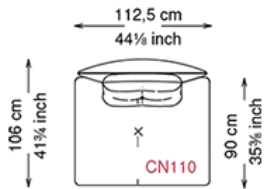

<税込価格 (円) >

Size		CN110	CN110H
Feet	Cover	W112 D106 H43	W112 D106 H46
GFM11 /GFM18 /GFM73	Fabric A / C.O.M.	¥947,100	¥965,800
	Fabric B	¥986,700	¥1,005,400
	Fabric D	¥1,045,000	¥1,063,700
	Fabric F	¥1,078,000	¥1,096,700
	Soft leather	¥1,270,500	¥1,289,200
	Soft leather Glove /Perfetto	¥1,342,000	¥1,360,700
	Soft leather Nabuk /Magnifica	¥1,461,900	¥1,480,600