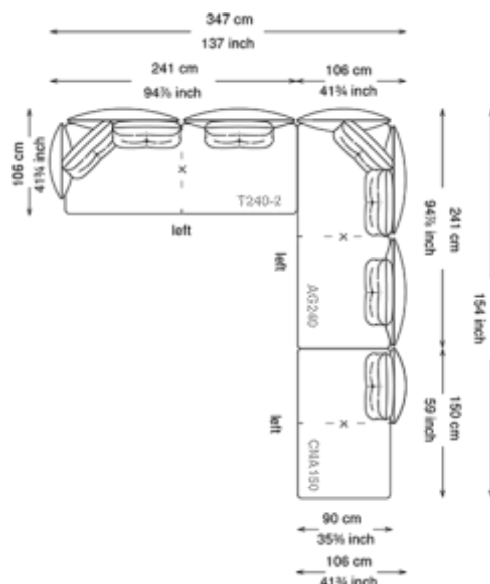

※表示価格は税込価格です。

※別途配送設置費がかかります。

※商品の仕様、価格などは予告なく変更する場合がございます。予めご了承ください。

組み合わせ例

※画像はイメージです。

※ミニクッションは別途。

<税込価格 (円) >

Size	T170 Left + CN110 + CL130 Right
Cover	
Fabric A / C.O.M.	¥3,829,100
Fabric B	¥3,989,700
Fabric D	¥4,228,400
Fabric F	¥4,362,600
Soft leather	¥5,102,900
Soft leather Glove /Perfetto	¥5,396,600
Soft leather Nabuk /Magnifica	¥5,885,000