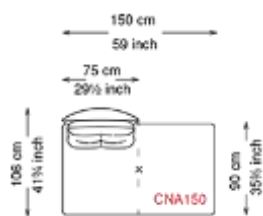

<税込価格 (円) >

※画像は、left仕様です。

Size		CNA150 Left/Right	CNA150H Left/Right
Feet	Cover	W150 D106 H43	W150 D106 H46
GFM11 /GFM18 /GFM73	Fabric A / C.O.M.	¥1,097,800	¥1,116,500
	Fabric B	¥1,139,600	¥1,159,400
	Fabric D	¥1,202,300	¥1,221,000
	Fabric F	¥1,237,500	¥1,256,200
	Soft leather	¥1,445,400	¥1,465,200
	Soft leather Glove /Perfetto	¥1,522,400	¥1,541,100
	Soft leather Nabuk /Magnifica	¥1,650,000	¥1,668,700

<税込価格 (円) >