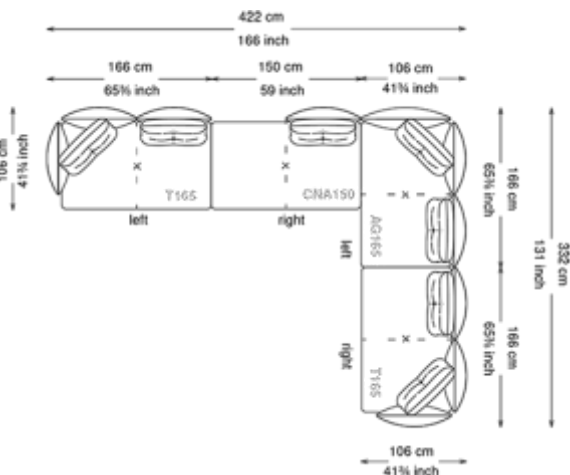

※画像はイメージです。
※ミニクッションは別途。

<税込価格 (円)>

	Size	T165 Left+CNA150 Right+AG165 Left+T165 Right
Cover		
Fabric A / C.O.M.		¥5,274,500
Fabric B		¥5,496,700
Fabric D		¥5,831,100
Fabric F		¥6,015,900
Soft leather		¥7,173,100
Soft leather Glove /Perfetto		¥7,580,100
Soft leather Nabuk /Magnifica		¥8,258,800

※画像はイメージです。
※ミニクッションは別途。

<税込価格 (円)>

	Size	T170 Left + T170 Right
Cover		
Fabric A / C.O.M.		¥2,948,000
Fabric B		¥3,077,800
Fabric D		¥3,271,400
Fabric F		¥3,379,200
Soft leather		¥3,962,200
Soft leather Glove /Perfetto		¥4,198,700
Soft leather Nabuk /Magnifica		¥4,594,700

※表示価格は税込価格です。
※別途配送設置費がかかります。
※商品の仕様、価格などは予告なく変更する場合がございます。予めご了承ください。