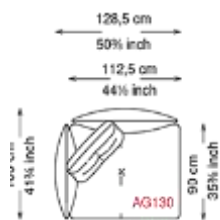

※表示価格は税込価格です。
 ※別途配送設置費がかかります。
 ※商品の仕様、価格などは予告なく変更する場合がございます。予めご了承ください。

ユニットソファ(W128.5~W241)

※画像はイメージです。サイドデザインが異なります。
※ミニクッションは別途。

Side

標準タイプ(H43) / ハイタイプ(H46)

※画像は、left仕様です。

<税込価格 (円) >

		Size	AG130 Left/Right	AG130H Left/Right
Feet	Cover	W128.5 D106 H43	W128.5 D106 H43	W128.5 D106 H46
GFM11 /GFM18 /GFM73	Fabric A / C.O.M.		¥1,222,100	¥1,240,800
	Fabric B		¥1,270,500	¥1,289,200
	Fabric D		¥1,343,100	¥1,361,800
	Fabric F		¥1,383,800	¥1,402,500
	Soft leather		¥1,615,900	¥1,634,600
	Soft leather Glove /Perfetto		¥1,703,900	¥1,722,600
	Soft leather Nabuk /Magnifica		¥1,852,400	¥1,871,100