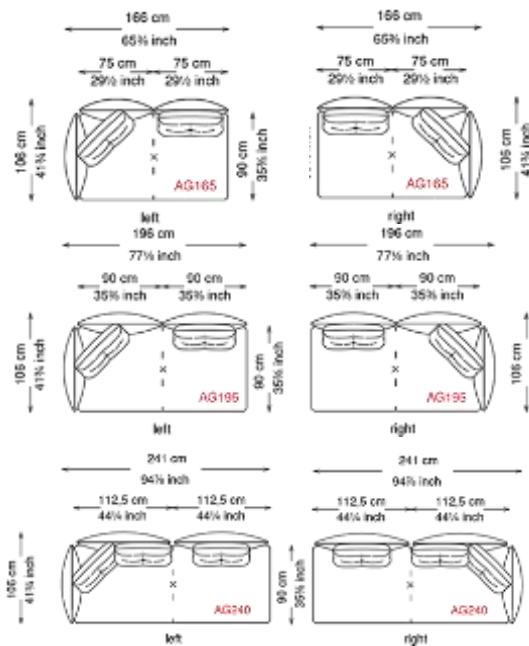

※表示価格は税込価格です。
 ※別途配送設置費がかかります。
 ※商品の仕様、価格などは予告なく変更する場合がございます。予めご了承ください。

ユニットソファ(W128.5~W241)

※画像はイメージです。サイドデザインが異なります。
※ミニクッションは別途。

Side

標準タイプ(H43) / ハイタイプ(H46)

※画像は、left仕様です。

<税込価格 (円) >

		Size	AG130 Left/Right	AG130H Left/Right
Feet	Cover	W128.5 D106 H43	W128.5 D106 H43	W128.5 D106 H46
GFM11 /GFM18 /GFM73	Fabric A / C.O.M.		¥1,222,100	¥1,240,800
	Fabric B		¥1,270,500	¥1,289,200
	Fabric D		¥1,343,100	¥1,361,800
	Fabric F		¥1,383,800	¥1,402,500
	Soft leather		¥1,615,900	¥1,634,600
	Soft leather Glove /Perfetto		¥1,703,900	¥1,722,600
	Soft leather Nabuk /Magnifica		¥1,852,400	¥1,871,100