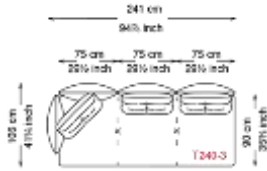

<税込価格 (円) >

Size		T240-3 Left/Right	T240-3H Left/Right
Feet	Cover	W241 D106 H43	W241 D106 H46
GFM11 /GFM18 /GFM73	Fabric A / C.O.M.	¥1,885,400	¥1,904,100
	Fabric B	¥1,964,600	¥1,983,300
	Fabric D	¥2,084,500	¥2,103,200
	Fabric F	¥2,150,500	¥2,169,200
	Soft leather	¥2,523,400	¥2,542,100
	Soft leather Glove /Perfetto	¥2,668,600	¥2,687,300
	Soft leather Nabuk /Magnifica	¥2,911,700	¥2,930,400

※画像は、left仕様です。