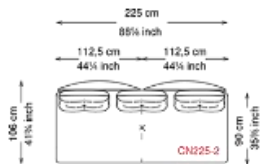

※表示価格は税込価格です。

※別途配送設置費がかかります。

※商品の仕様、価格などは予告なく変更する場合がございます。予めご了承ください。

標準タイプ(H43) / ハイタイプ(H46)

※ミニクッションは別途。

※ミニクッションは別途。

<税込価格 (円) >

		Size	CN225-2	CN225-2H
Feet	Cover		W225 D106 H43	W225 D106 H46
GFM11 /GFM18 /GFM73	Fabric A / C.O.M.		¥1,692,900	¥1,710,500
	Fabric B		¥1,766,600	¥1,786,400
	Fabric D		¥1,878,800	¥1,897,500
	Fabric F		¥1,940,400	¥1,960,200
	Soft leather		¥2,286,900	¥2,305,600
	Soft leather Glove /Perfetto		¥2,423,300	¥2,442,000
	Soft leather Nabuk /Magnifica		¥2,649,900	¥2,668,600