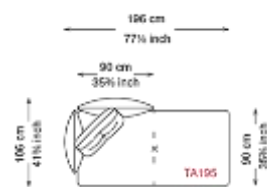

※画像は、left仕様です。

		Size	TA195 Left/Right	TA195H Left/Right
Feet	Cover		W196 D106 H43	W196 D106 H46
GFM11 /GFM18 /GFM73	Fabric A / C.O.M.		¥1,386,000	¥1,404,700
	Fabric B		¥1,438,800	¥1,457,500
	Fabric D		¥1,516,900	¥1,535,600
	Fabric F		¥1,560,900	¥1,579,600
	Soft leather		¥1,820,500	¥1,839,200
	Soft leather Glove /Perfetto		¥1,916,200	¥1,934,900
	Soft leather Nabuk /Magnifica		¥2,075,700	¥2,094,400

※表示価格は税込価格です。

※別途配送設置費がかかります。

※商品の仕様、価格などは予告なく変更する場合がございます。予めご了承ください。