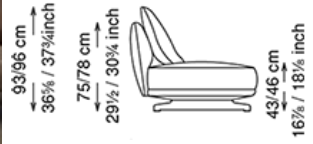

※画像は、left仕様です。

※画像は、left仕様です。

※画像は、left仕様です。

ユニットソファ(W112~W180)

※ミニクッションは別途。

Side

標準タイプ(H43) / ハイタイプ(H46)

※ミニクッションは別途。