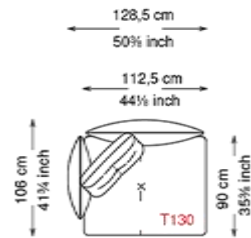

※表示価格は税込価格です。

※別途配送設置費がかかります。

※商品の仕様、価格などは予告なく変更する場合がございます。予めご了承ください。

ユニットソファ(W128.5~W196)

標準タイプ(H43) / ハイタイプ(H46)

※ミニクッションは別途。

<税込価格 (円) >

Size		T130 Left/Right	T130H Left/Right
Feet	Cover	W128.5 D106 H43	W128.5 D106 H46
GFM11 /GFM18 /GFM73	Fabric A / C.O.M.	¥1,189,100	¥1,207,800
	Fabric B	¥1,234,200	¥1,252,900
	Fabric D	¥1,301,300	¥1,320,000
	Fabric F	¥1,338,700	¥1,357,400
	Soft leather	¥1,557,600	¥1,576,300
	Soft leather Glove /Perfetto	¥1,639,000	¥1,657,700
	Soft leather Nabuk /Magnifica	¥1,775,400	¥1,794,100