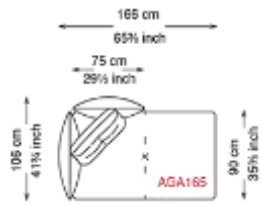

※画像は、left仕様です。

Size		AGA165 Left/Right	AGA165H Left/Right
Feet	Cover	W166 D106 H43	W166 D106 H46
GFM11 /GFM18 /GFM73	Fabric A / C.O.M.	¥1,353,000	¥1,371,700
	Fabric B	¥1,402,500	¥1,421,200
	Fabric D	¥1,477,300	¥1,496,000
	Fabric F	¥1,518,000	¥1,536,700
	Soft leather	¥1,768,800	¥1,787,500
	Soft leather Glove /Perfetto	¥1,860,100	¥1,878,800
	Soft leather Nabuk /Magnifica	¥2,011,900	¥2,030,600

<税込価格 (円) >