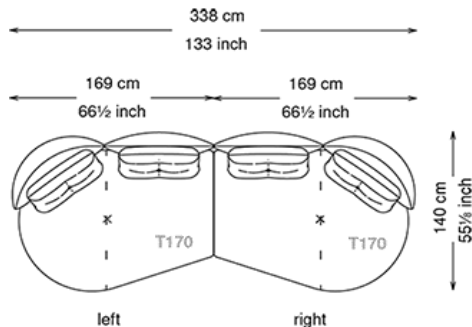

※画像はイメージです。
※ミニクッションは別途。

<税込価格 (円)>

	Size	T165 Left+CNA150 Right+AG165 Left+T165 Right
Cover		
Fabric A / C.O.M.		¥5,274,500
Fabric B		¥5,496,700
Fabric D		¥5,831,100
Fabric F		¥6,015,900
Soft leather		¥7,173,100
Soft leather Glove /Perfetto		¥7,580,100
Soft leather Nabuk /Magnifica		¥8,258,800

※画像はイメージです。
※ミニクッションは別途。

<税込価格 (円)>

	Size	T170 Left + T170 Right
Cover		
Fabric A / C.O.M.		¥2,948,000
Fabric B		¥3,077,800
Fabric D		¥3,271,400
Fabric F		¥3,379,200
Soft leather		¥3,962,200
Soft leather Glove /Perfetto		¥4,198,700
Soft leather Nabuk /Magnifica		¥4,594,700

※表示価格は税込価格です。
※別途配送設置費がかかります。
※商品の仕様、価格などは予告なく変更する場合がございます。予めご了承ください。