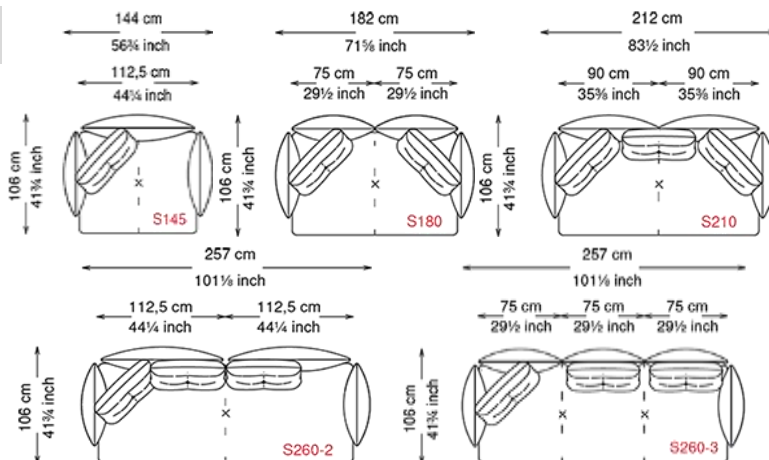

Douglas

Design:Blus

※ミニクッションは別途。

Side

標準タイプ(H43)

Side

ハイタイプ(H43)

I型(W144~W257)

※ミニクッションは別途。

<税込価格 (円) >

Size		S145	S145H
Feet	Cover	W144 D106 H43	W144 D106 H46
GFM11 /GFM18 /GFM73	Fabric A / C.O.M.	¥1,256,200	¥1,276,000
	Fabric B	¥1,307,900	¥1,326,600
	Fabric D	¥1,384,900	¥1,403,600
	Fabric F	¥1,426,700	¥1,445,400
	Soft leather	¥1,679,700	¥1,698,400
	Soft leather Glove /Perfetto	¥1,773,200	¥1,791,900
Soft leather Nabuk /Magnifica	¥1,929,400	¥1,948,100	