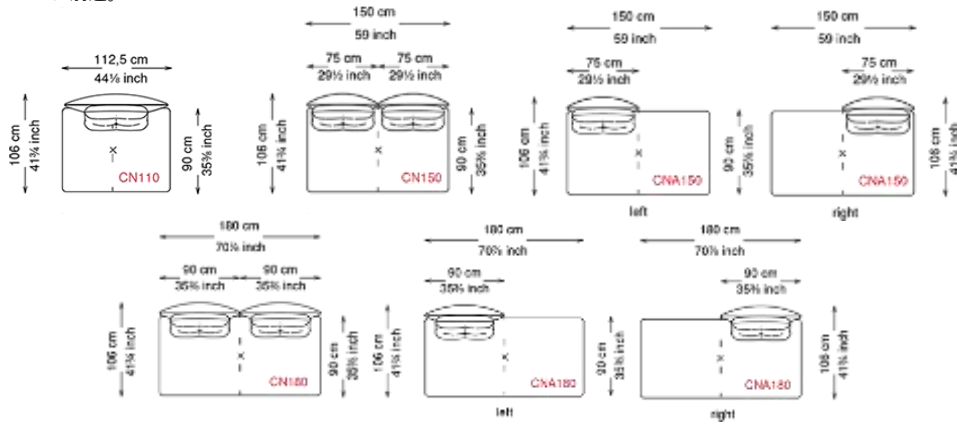

※画像は、left仕様です。

※画像は、left仕様です。

※画像は、left仕様です。

ユニットソファ(W112~W180)

※ミニクッションは別途。

Side

標準タイプ(H43) / ハイタイプ(H46)

※ミニクッションは別途。