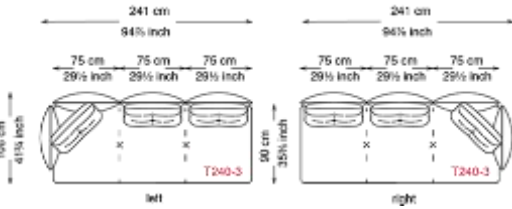

※表示価格は税込価格です。

※別途配送設置費がかかります。

※商品の仕様、価格などは予告なく変更する場合がございます。予めご了承ください。

ユニットソファ(W241)

標準タイプ(H43) / ハイタイプ(H46)

※ミニクッションは別途。

<税込価格 (円) >

Size		T240-2 Left/Right	T240-2H Left/Right
Feet	Cover	W241 D106 H43	W241 D106 H46
GFM11 /GFM18 /GFM73	Fabric A / C.O.M.	¥1,844,700	¥1,863,400
	Fabric B	¥1,925,000	¥1,942,600
	Fabric D	¥2,043,800	¥2,062,500
	Fabric F	¥2,109,800	¥2,128,500
	Soft leather	¥2,481,600	¥2,500,300
	Soft leather Glove /Perfetto	¥2,627,900	¥2,646,600
	Soft leather Nabuk /Magnifica	¥2,869,900	¥2,888,600