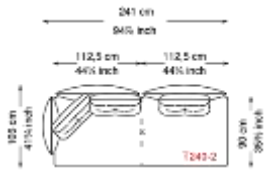

※表示価格は税込価格です。

※別途配送設置費がかかります。

※商品の仕様、価格などは予告なく変更する場合がございます。予めご了承ください。

ユニットソファ(W241)

標準タイプ(H43) / ハイタイプ(H46)

※ミニクッションは別途。

<税込価格 (円) >

Size		T240-2 Left/Right	T240-2H Left/Right
Feet	Cover	W241 D106 H43	W241 D106 H46
GFM11 /GFM18 /GFM73	Fabric A / C.O.M.	¥1,844,700	¥1,863,400
	Fabric B	¥1,925,000	¥1,942,600
	Fabric D	¥2,043,800	¥2,062,500
	Fabric F	¥2,109,800	¥2,128,500
	Soft leather	¥2,481,600	¥2,500,300
	Soft leather Glove /Perfetto	¥2,627,900	¥2,646,600
	Soft leather Nabuk /Magnifica	¥2,869,900	¥2,888,600