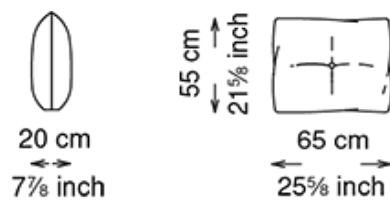

※画像は、left仕様です。

※表示価格は税込価格です。

※別途配送設置費がかかります。

※商品の仕様、価格などは予告なく変更する場合がございます。予めご了承ください。

Option : バッククッション

※画像はイメージです。

<税込価格 (円) >

Cover	Size	Optional Douglas back cushion
		W65 D20 H55
Fabric A / C.O.M.		¥94,600
Fabric B		¥101,200
Fabric D		¥111,100
Fabric F		¥116,600
Soft leather		¥144,100
Soft leather Glove /Perfetto		¥154,000
Soft leather Nabuk /Magnifica		¥171,600