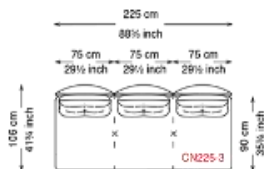

<税込価格 (円) >

		Size	CN225-3	CN225-3H
Feet	Cover		W225 D106 H43	W225 D106 H46
GFM11 /GFM18 /GFM73	Fabric A / C.O.M.		¥1,713,800	¥1,732,500
	Fabric B		¥1,788,600	¥1,807,300
	Fabric D		¥1,900,800	¥1,918,400
	Fabric F		¥1,962,400	¥1,981,100
	Soft leather		¥2,307,800	¥2,326,500
	Soft leather Glove /Perfetto		¥2,444,200	¥2,462,900
	Soft leather Nabuk /Magnifica		¥2,671,900	¥2,690,600