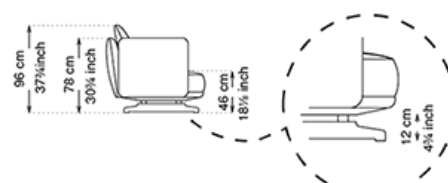

Douglas

Design:Blus

※ミニクッションは別途。

Side

標準タイプ(H43)

Side

ハイタイプ(H43)

I型(W144~W257)