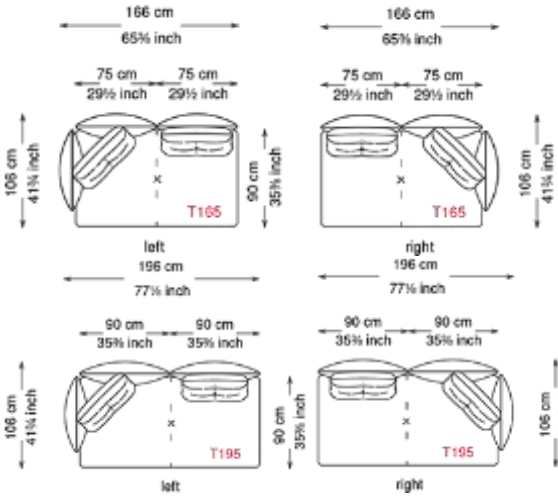

※表示価格は税込価格です。

※別途配送設置費がかかります。

※商品の仕様、価格などは予告なく変更する場合がございます。予めご了承ください。

ユニットソファ(W128.5~W196)

標準タイプ(H43) / ハイタイプ(H46)

※ミニクッションは別途。

<税込価格 (円) >

Size		T130 Left/Right	T130H Left/Right
Feet	Cover	W128.5 D106 H43	W128.5 D106 H46
GFM11 /GFM18 /GFM73	Fabric A / C.O.M.	¥1,189,100	¥1,207,800
	Fabric B	¥1,234,200	¥1,252,900
	Fabric D	¥1,301,300	¥1,320,000
	Fabric F	¥1,338,700	¥1,357,400
	Soft leather	¥1,557,600	¥1,576,300
	Soft leather Glove /Perfetto	¥1,639,000	¥1,657,700
	Soft leather Nabuk /Magnifica	¥1,775,400	¥1,794,100