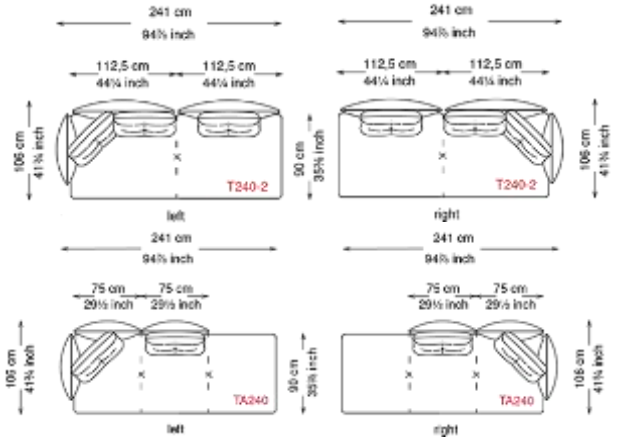

※表示価格は税込価格です。

※別途配送設置費がかかります。

※商品の仕様、価格などは予告なく変更する場合がございます。予めご了承ください。

ユニットソファ(W241)

標準タイプ(H43) / ハイタイプ(H46)

※ミニクッションは別途。

<税込価格 (円) >

Size		T240-2 Left/Right	T240-2H Left/Right
Feet	Cover	W241 D106 H43	W241 D106 H46
GFM11 /GFM18 /GFM73	Fabric A / C.O.M.	¥1,844,700	¥1,863,400
	Fabric B	¥1,925,000	¥1,942,600
	Fabric D	¥2,043,800	¥2,062,500
	Fabric F	¥2,109,800	¥2,128,500
	Soft leather	¥2,481,600	¥2,500,300
	Soft leather Glove /Perfetto	¥2,627,900	¥2,646,600
	Soft leather Nabuk /Magnifica	¥2,869,900	¥2,888,600