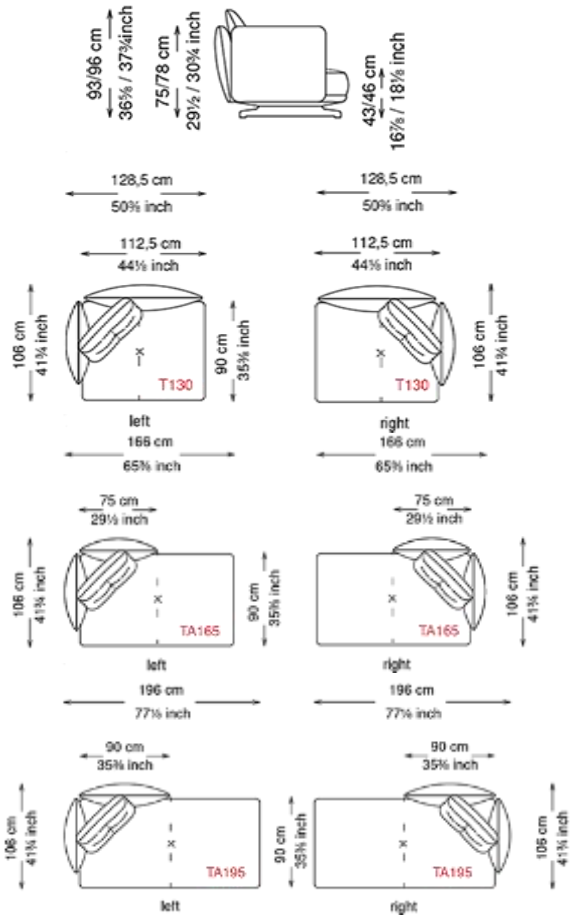

※表示価格は税込価格です。

※別途配送設置費がかかります。

※商品の仕様、価格などは予告なく変更する場合がございます。予めご了承ください。

ユニットソファ(W128.5~W196)

標準タイプ(H43) / ハイタイプ(H46)

※ミニクッションは別途。

<税込価格 (円) >

Size		T130 Left/Right	T130H Left/Right
Feet	Cover	W128.5 D106 H43	W128.5 D106 H46
GFM11 /GFM18 /GFM73	Fabric A / C.O.M.	¥1,189,100	¥1,207,800
	Fabric B	¥1,234,200	¥1,252,900
	Fabric D	¥1,301,300	¥1,320,000
	Fabric F	¥1,338,700	¥1,357,400
	Soft leather	¥1,557,600	¥1,576,300
	Soft leather Glove /Perfetto	¥1,639,000	¥1,657,700
	Soft leather Nabuk /Magnifica	¥1,775,400	¥1,794,100