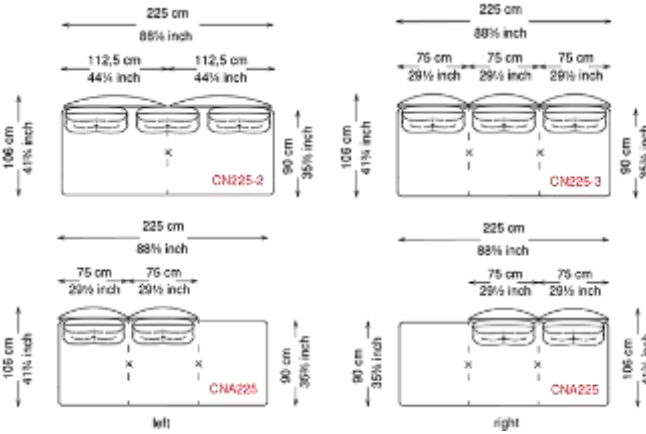

※表示価格は税込価格です。

※別途配送設置費がかかります。

※商品の仕様、価格などは予告なく変更する場合がございます。予めご了承ください。

標準タイプ(H43) / ハイタイプ(H46)

※ミニクッションは別途。

※ミニクッションは別途。

<税込価格 (円) >

		Size	CN225-2	CN225-2H
Feet	Cover		W225 D106 H43	W225 D106 H46
GFM11 /GFM18 /GFM73	Fabric A / C.O.M.		¥1,692,900	¥1,710,500
	Fabric B		¥1,766,600	¥1,786,400
	Fabric D		¥1,878,800	¥1,897,500
	Fabric F		¥1,940,400	¥1,960,200
	Soft leather		¥2,286,900	¥2,305,600
	Soft leather Glove /Perfetto		¥2,423,300	¥2,442,000
	Soft leather Nabuk /Magnifica		¥2,649,900	¥2,668,600