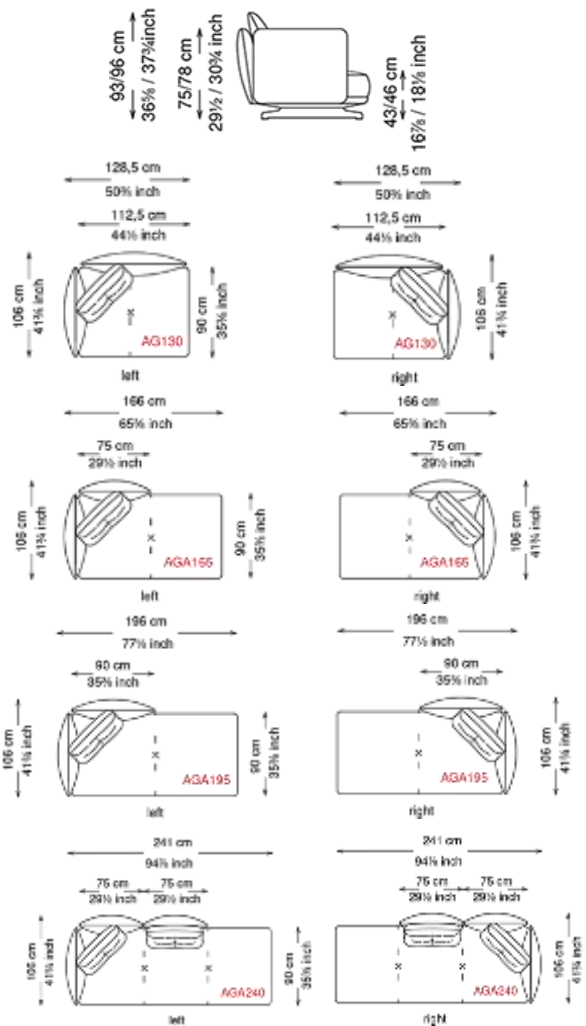

※表示価格は税込価格です。
 ※別途配送設置費がかかります。
 ※商品の仕様、価格などは予告なく変更する場合がございます。予めご了承ください。

ユニットソファ(W128.5~W241)

※画像はイメージです。サイドデザインが異なります。
※ミニクッションは別途。

Side

標準タイプ(H43) / ハイタイプ(H46)

※画像は、left仕様です。

<税込価格 (円) >

		Size	AG130 Left/Right	AG130H Left/Right
Feet	Cover	W128.5 D106 H43	W128.5 D106 H43	W128.5 D106 H46
GFM11 /GFM18 /GFM73	Fabric A / C.O.M.		¥1,222,100	¥1,240,800
	Fabric B		¥1,270,500	¥1,289,200
	Fabric D		¥1,343,100	¥1,361,800
	Fabric F		¥1,383,800	¥1,402,500
	Soft leather		¥1,615,900	¥1,634,600
	Soft leather Glove /Perfetto		¥1,703,900	¥1,722,600
	Soft leather Nabuk /Magnifica		¥1,852,400	¥1,871,100

<税込価格 (円) >

※画像は、left仕様です。

Size		AG165 Left/Right	AG165H Left/Right
Feet	Cover	W166 D106 H43	W166 D106 H46
GFM11 /GFM18 /GFM73	Fabric A / C.O.M.	¥1,494,900	¥1,513,600
	Fabric B	¥1,555,400	¥1,574,100
	Fabric D	¥1,646,700	¥1,665,400
	Fabric F	¥1,698,400	¥1,717,100
	Soft leather	¥1,995,400	¥2,014,100
	Soft leather Glove /Perfetto	¥2,106,500	¥2,125,200
	Soft leather Nabuk /Magnifica	¥2,293,500	¥2,311,100