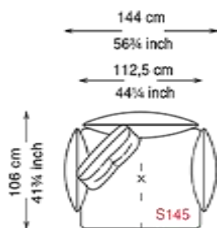

Douglas

Design:Blus

※ミニクッションは別途。

Side

標準タイプ(H43)

Side

ハイタイプ(H43)

I型(W144~W257)

※ミニクッションは別途。

<税込価格 (円) >

Size		S145	S145H
Feet	Cover	W144 D106 H43	W144 D106 H46
GFM11 /GFM18 /GFM73	Fabric A / C.O.M.	¥1,256,200	¥1,276,000
	Fabric B	¥1,307,900	¥1,326,600
	Fabric D	¥1,384,900	¥1,403,600
	Fabric F	¥1,426,700	¥1,445,400
	Soft leather	¥1,679,700	¥1,698,400
	Soft leather Glove /Perfetto	¥1,773,200	¥1,791,900
Soft leather Nabuk /Magnifica	¥1,929,400	¥1,948,100	