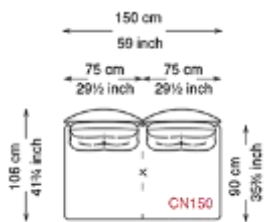

<税込価格 (円) >

Size		CN150	CN150H
Feet	Cover	W150 D106 H43	W150 D106 H46
GFM11 /GFM18 /GFM73	Fabric A / C.O.M.	¥1,290,300	¥1,343,100
	Fabric B	¥1,309,000	¥1,361,800
	Fabric D	¥1,423,400	¥1,442,100
	Fabric F	¥1,467,400	¥1,486,100
	Soft leather	¥1,724,800	¥1,743,500
	Soft leather Glove /Perfetto	¥1,821,600	¥1,840,300
	Soft leather Nabuk /Magnifica	¥1,984,400	¥2,003,100