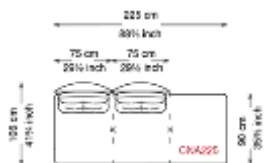

Feet	Cover	Size	CNA225 Left/Right	CNA225H Left/Right
			W225 D106 H43	W225 D106 H46
GFM11 /GFM18 /GFM73	Fabric A / C.O.M.		¥1,623,600	¥1,642,300
	Fabric B		¥1,684,100	¥1,702,800
	Fabric D		¥1,776,500	¥1,795,200
	Fabric F		¥1,827,100	¥1,845,800
	Soft leather		¥2,132,900	¥2,151,600
	Soft leather Glove /Perfetto		¥2,245,100	¥2,263,800
	Soft leather Nabuk /Magnifica		¥2,432,100	¥2,450,800

※表示価格は税込価格です。
※別途配送設置費がかかります。
※商品の仕様、価格などは予告なく変更する場合がございます。予めご了承ください。