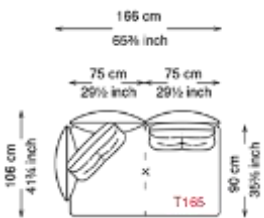

※画像は、left仕様です。

<税込価格 (円) >

Size		T165 Left/Right	T165H Left/Right
Feet	Cover	W166 D106 H43	W166 D106 H46
GFM11 /GFM18 /GFM73	Fabric A / C.O.M.	¥1,342,000	¥1,360,700
	Fabric B	¥1,401,400	¥1,420,100
	Fabric D	¥1,491,600	¥1,510,300
	Fabric F	¥1,541,100	¥1,559,800
	Soft leather	¥1,866,700	¥1,885,400
	Soft leather Glove /Perfetto	¥1,976,700	¥1,994,300
	Soft leather Nabuk /Magnifica	¥2,158,200	¥2,176,900