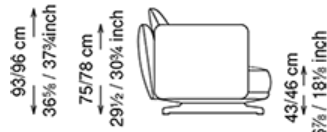

※表示価格は税込価格です。

※別途配送設置費がかかります。

※商品の仕様、価格などは予告なく変更する場合がございます。予めご了承ください。

ユニットソファ(W241)

標準タイプ(H43) / ハイタイプ(H46)

※ミニクッションは別途。

<税込価格 (円) >

Size		T240-2 Left/Right	T240-2H Left/Right
Feet	Cover	W241 D106 H43	W241 D106 H46
GFM11 /GFM18 /GFM73	Fabric A / C.O.M.	¥1,844,700	¥1,863,400
	Fabric B	¥1,925,000	¥1,942,600
	Fabric D	¥2,043,800	¥2,062,500
	Fabric F	¥2,109,800	¥2,128,500
	Soft leather	¥2,481,600	¥2,500,300
	Soft leather Glove /Perfetto	¥2,627,900	¥2,646,600
	Soft leather Nabuk /Magnifica	¥2,869,900	¥2,888,600