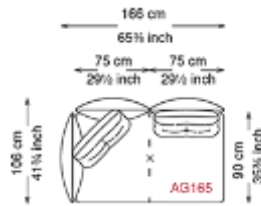

<税込価格 (円) >

※画像は、left仕様です。

Size		AG165 Left/Right	AG165H Left/Right
Feet	Cover	W166 D106 H43	W166 D106 H46
GFM11 /GFM18 /GFM73	Fabric A / C.O.M.	¥1,494,900	¥1,513,600
	Fabric B	¥1,555,400	¥1,574,100
	Fabric D	¥1,646,700	¥1,665,400
	Fabric F	¥1,698,400	¥1,717,100
	Soft leather	¥1,995,400	¥2,014,100
	Soft leather Glove /Perfetto	¥2,106,500	¥2,125,200
	Soft leather Nabuk /Magnifica	¥2,293,500	¥2,311,100

<税込価格 (円) >