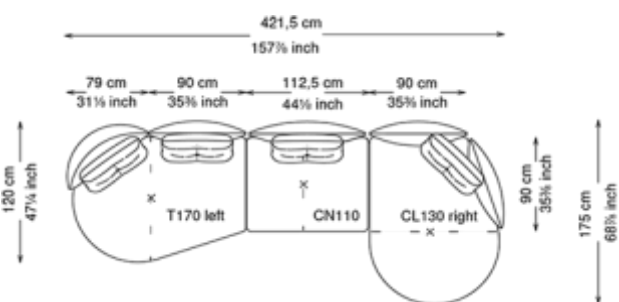

組み合わせ例

※画像はイメージです。

※ミニクッションは別途。

<税込価格 (円) >

Size	T170 Left + CN110 + CL130 Right
Cover	
Fabric A / C.O.M.	¥3,829,100
Fabric B	¥3,989,700
Fabric D	¥4,228,400
Fabric F	¥4,362,600
Soft leather	¥5,102,900
Soft leather Glove /Perfetto	¥5,396,600
Soft leather Nabuk /Magnifica	¥5,885,000