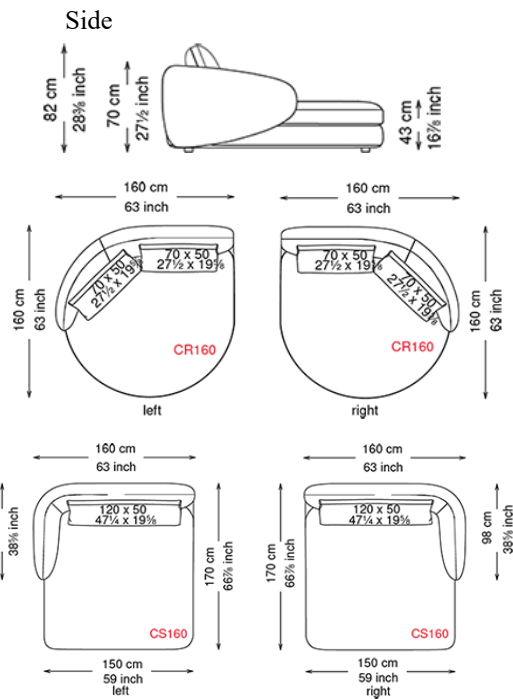

カーブ型 (W262)

Side

※ミニクッションは別途。

<税込価格 (円)>

	Size	T260 Left/Right
Cover		W262 D103 H43
Fabric A / C.O.M.		¥1,409,100
Fabric B		¥1,507,000
Fabric D		¥1,654,400
Fabric F		¥1,735,800
Soft leather		¥2,069,100
Soft leather Glove / Perfetto		¥2,235,200
Soft leather Nabuk / Magnifica		¥2,512,400

※ミニクッションは別途。

<税込価格 (円) >

Size	CN120
Cover	W120 D103 H43
Fabric A / C.O.M.	¥609,400
Fabric B	¥651,200
Fabric D	¥716,100
Fabric F	¥751,300
Soft leather	¥899,800
Soft leather Glove / Perfetto	¥973,500
Soft leather Nabuk / Magnifica	¥1,095,600

カーブ型(W160)

※ミニクッションは別途。

ユニットソファ(W160)

※ミニクッションは別途。

<税込価格 (円) >

Size	CR160 Left/Right	CS160 Left/Right
Cover	W160 D160 H43	W160 D160 H43
Fabric A / C.O.M.	¥1,281,500	¥1,260,600
Fabric B	¥1,359,600	¥1,354,100
Fabric D	¥1,477,300	¥1,494,900
Fabric F	¥1,542,200	¥1,573,000
Soft leather	¥1,840,300	¥1,901,900
Soft leather Glove / Perfetto	¥1,973,400	¥2,061,400
Soft leather Nabuk / Magnifica	¥2,194,500	¥2,327,600