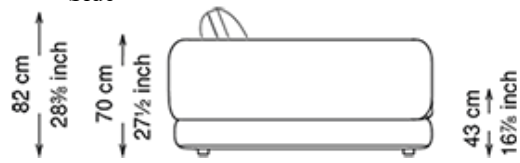

※表示価格は税込価格です。

※別途配送設置費がかかります。

※商品の仕様、価格などは予告なく変更する場合がございます。予めご了承ください。

※ミニクッションは別途。

Side

<税込価格 (円)>

	Size	AG160 Left/Right	AG180 Left/Right	AG220 Left/Right
Cover		W160 D103 H43	W180 D103 H43	W220 D103 H43
Fabric A / C.O.M.		¥874,500	¥976,800	¥1,115,400
Fabric B		¥937,200	¥1,048,300	¥1,194,600
Fabric D		¥1,030,700	¥1,155,000	¥1,314,500
Fabric F		¥1,082,400	¥1,214,400	¥1,380,500
Soft leather		¥1,300,200	¥1,430,000	¥1,653,300
Soft leather Glove / Perfetto		¥1,406,900	¥1,543,300	¥1,788,600
Soft leather Nabuk / Magnifica		¥1,584,000	¥1,732,500	¥2,011,900