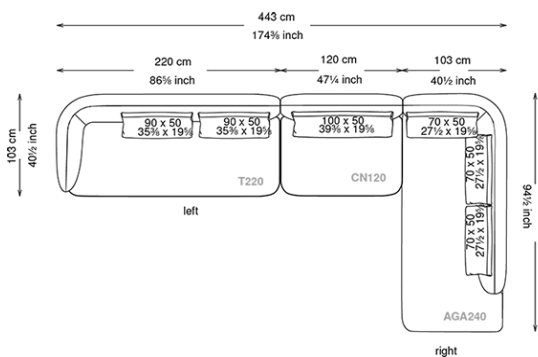

※画像はイメージです。
※ミニクッションは別途。

<税込価格 (円) >

Size	TA240 Left + AG155 + T260 Right
Cover	
Fabric A / C.O.M.	¥3,828,000
Fabric B	¥4,084,300
Fabric D	¥4,469,300
Fabric F	¥4,682,700
Soft leather	¥5,577,000
Soft leather Glove / Perfetto	¥6,012,600
Soft leather Nabuk / Magnifica	¥6,739,700