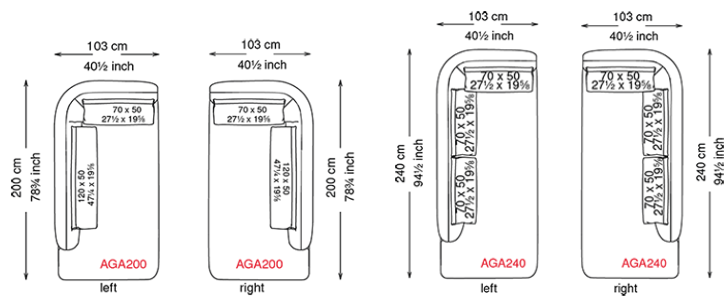

※表示価格は税込価格です。

※別途配送設置費がかかります。

※商品の仕様、価格などは予告なく変更する場合がございます。予めご了承ください。

※ミニクッションは別途。

Side

<税込価格 (円)>

	Size	AG160 Left/Right	AG180 Left/Right	AG220 Left/Right
Cover		W160 D103 H43	W180 D103 H43	W220 D103 H43
Fabric A / C.O.M.		¥874,500	¥976,800	¥1,115,400
Fabric B		¥937,200	¥1,048,300	¥1,194,600
Fabric D		¥1,030,700	¥1,155,000	¥1,314,500
Fabric F		¥1,082,400	¥1,214,400	¥1,380,500
Soft leather		¥1,300,200	¥1,430,000	¥1,653,300
Soft leather Glove / Perfetto		¥1,406,900	¥1,543,300	¥1,788,600
Soft leather Nabuk / Magnifica		¥1,584,000	¥1,732,500	¥2,011,900

ユニットソファ (W200)

※ミニクッションは別途。

Side

<税込価格 (円)>

	Size	AG200 Left/Right	AGA200 Left/Right
Cover		W200 D103 H43	W200 D103 H43
Fabric A / C.O.M.		¥1,065,900	¥1,347,500
Fabric B		¥1,137,400	¥1,442,100
Fabric D		¥1,243,000	¥1,581,800
Fabric F		¥1,302,400	¥1,659,900
Soft leather		¥1,580,700	¥1,986,600
Soft leather Glove / Perfetto		¥1,707,200	¥2,147,200
Soft leather Nabuk / Magnifica		¥1,918,400	¥2,413,400