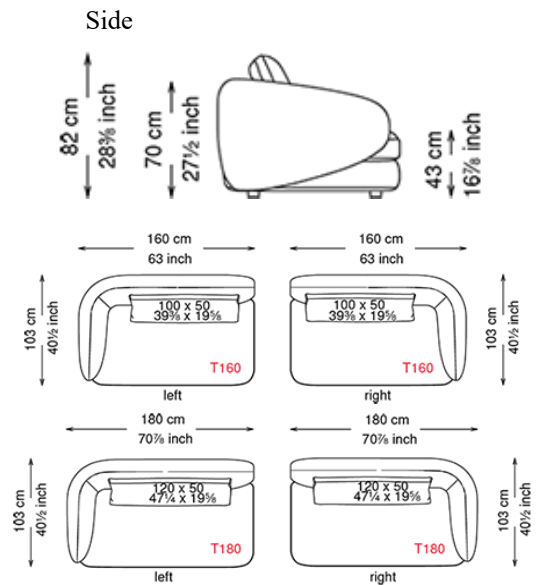

※表示価格は税込価格です。

※別途配送設置費がかかります。

※商品の仕様、価格などは予告なく変更する場合がございます。予めご了承ください。

cattelan
italia

※ミニクッションは別途。

<税込価格 (円) >

Size	SC260
Cover	W262 D122 H43
Fabric A / C.O.M.	¥1,581,800
Fabric B	¥1,683,000
Fabric D	¥1,834,800
Fabric F	¥1,918,400
Soft leather	¥2,275,900
Soft leather Glove / Perfetto	¥2,448,600
Soft leather Nabuk / Magnifica	¥2,734,600

ユニットソファ(W160~W180)

※ミニクッションは別途。

<税込価格 (円) >

Size	T160 Left/Right	T180 Left/Right
Cover	W160 D103 H43	W180 D103 H43
Fabric A / C.O.M.	¥865,700	¥949,300
Fabric B	¥928,400	¥1,016,400
Fabric D	¥1,020,800	¥1,115,400
Fabric F	¥1,071,400	¥1,171,500
Soft leather	¥1,288,100	¥1,400,300
Soft leather Glove / Perfetto	¥1,393,700	¥1,513,600
Soft leather Nabuk / Magnifica	¥1,568,600	¥1,701,700