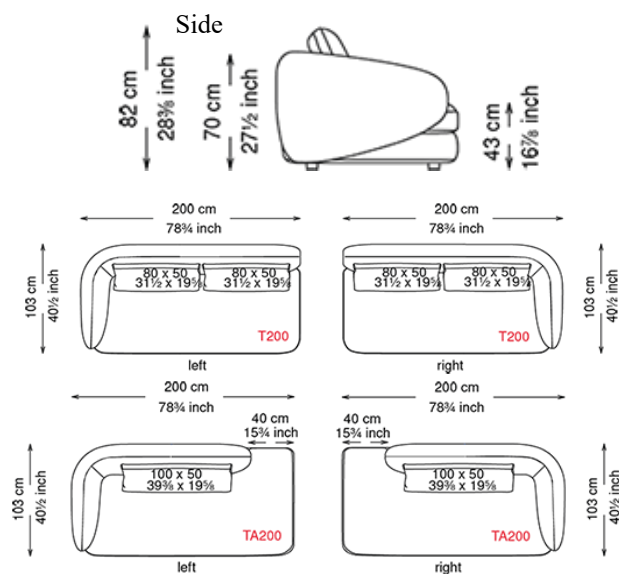

ユニットソファ(W160~W180)

※ミニクッションは別途。

<税込価格 (円) >

Size	T160 Left/Right	T180 Left/Right
Cover	W160 D103 H43	W180 D103 H43
Fabric A / C.O.M.	¥865,700	¥949,300
Fabric B	¥928,400	¥1,016,400
Fabric D	¥1,020,800	¥1,115,400
Fabric F	¥1,071,400	¥1,171,500
Soft leather	¥1,288,100	¥1,400,300
Soft leather Glove / Perfetto	¥1,393,700	¥1,513,600
Soft leather Nabuk / Magnifica	¥1,568,600	¥1,701,700

ユニットソファ(W200)

※ミニクッションは別途。

<税込価格 (円)>

Cover	Size	T200 Left/Right	TA200 Left/Right
		W200 D103 H43	W200 D103 H43
Fabric A / C.O.M.		¥1,058,200	¥1,014,200
Fabric B		¥1,136,300	¥1,089,000
Fabric D		¥1,252,900	¥1,200,100
Fabric F		¥1,317,800	¥1,262,800
Soft leather		¥1,585,100	¥1,515,800
Soft leather Glove / Perfetto		¥1,717,100	¥1,642,300
Soft leather Nabuk / Magnifica		¥1,939,300	¥1,852,400

※表示価格は税込価格です。

※別途配送設置費がかかります。

※商品の仕様、価格などは予告なく変更する場合がございます。予めご了承ください。

Side

※ミニクッションは別途。

<税込価格 (円)>

	Size	T220 Left/Right	TA220 Left/Right	TA240 Left/Right
Cover		W220 D103 H43	W220 D103 H43	W240 D103 H43
Fabric A / C.O.M.		¥1,163,800	¥1,107,700	¥1,285,900
Fabric B		¥1,247,400	¥1,185,800	¥1,373,900
Fabric D		¥1,372,800	¥1,302,400	¥1,504,800
Fabric F		¥1,441,000	¥1,367,300	¥1,577,400
Soft leather		¥1,728,100	¥1,637,900	¥1,884,300
Soft leather Glove / Perfetto		¥1,870,000	¥1,771,000	¥2,032,800
Soft leather Nabuk / Magnifica		¥2,105,400	¥1,992,100	¥2,281,400