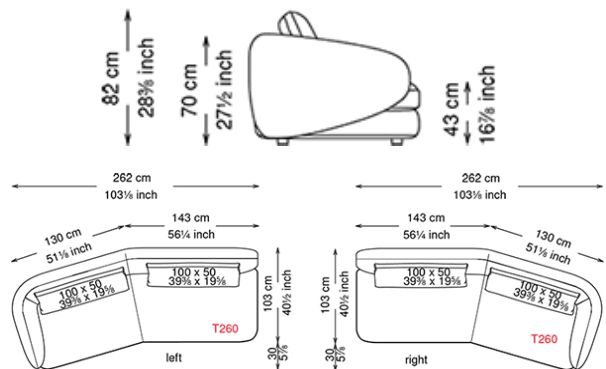

※表示価格は税込価格です。

※別途配送設置費がかかります。

※商品の仕様、価格などは予告なく変更する場合がございます。予めご了承ください。

Side

※ミニクッションは別途。

<税込価格 (円)>

	Size	T220 Left/Right	TA220 Left/Right	TA240 Left/Right
Cover		W220 D103 H43	W220 D103 H43	W240 D103 H43
Fabric A / C.O.M.		¥1,163,800	¥1,107,700	¥1,285,900
Fabric B		¥1,247,400	¥1,185,800	¥1,373,900
Fabric D		¥1,372,800	¥1,302,400	¥1,504,800
Fabric F		¥1,441,000	¥1,367,300	¥1,577,400
Soft leather		¥1,728,100	¥1,637,900	¥1,884,300
Soft leather Glove / Perfetto		¥1,870,000	¥1,771,000	¥2,032,800
Soft leather Nabuk / Magnifica		¥2,105,400	¥1,992,100	¥2,281,400

カーブ型 (W262)

Side

※ミニクッションは別途。

<税込価格 (円)>

	Size	T260 Left/Right
Cover		W262 D103 H43
Fabric A / C.O.M.		¥1,409,100
Fabric B		¥1,507,000
Fabric D		¥1,654,400
Fabric F		¥1,735,800
Soft leather		¥2,069,100
Soft leather Glove / Perfetto		¥2,235,200
Soft leather Nabuk / Magnifica		¥2,512,400