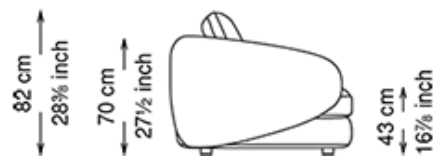

※表示価格は税込価格です。

※別途配送設置費がかかります。

※商品の仕様、価格などは予告なく変更する場合がございます。予めご了承ください。

Side

※ミニクッションは別途。

<税込価格 (円)>

	Size	T220 Left/Right	TA220 Left/Right	TA240 Left/Right
Cover		W220 D103 H43	W220 D103 H43	W240 D103 H43
Fabric A / C.O.M.		¥1,163,800	¥1,107,700	¥1,285,900
Fabric B		¥1,247,400	¥1,185,800	¥1,373,900
Fabric D		¥1,372,800	¥1,302,400	¥1,504,800
Fabric F		¥1,441,000	¥1,367,300	¥1,577,400
Soft leather		¥1,728,100	¥1,637,900	¥1,884,300
Soft leather Glove / Perfetto		¥1,870,000	¥1,771,000	¥2,032,800
Soft leather Nabuk / Magnifica		¥2,105,400	¥1,992,100	¥2,281,400

カーブ型 (W262)

Side

※ミニクッションは別途。

<税込価格 (円)>

	Size	T260 Left/Right
Cover		W262 D103 H43
Fabric A / C.O.M.		¥1,409,100
Fabric B		¥1,507,000
Fabric D		¥1,654,400
Fabric F		¥1,735,800
Soft leather		¥2,069,100
Soft leather Glove / Perfetto		¥2,235,200
Soft leather Nabuk / Magnifica		¥2,512,400