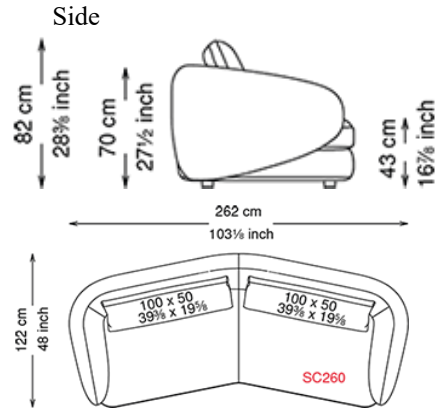

※表示価格は税込価格です。

※別途配送設置費がかかります。

※商品の仕様、価格などは予告なく変更する場合がございます。予めご了承ください。

cattelan
italia

※ミニクッションは別途。

<税込価格 (円) >

Size	SC260
Cover	W262 D122 H43
Fabric A / C.O.M.	¥1,581,800
Fabric B	¥1,683,000
Fabric D	¥1,834,800
Fabric F	¥1,918,400
Soft leather	¥2,275,900
Soft leather Glove / Perfetto	¥2,448,600
Soft leather Nabuk / Magnifica	¥2,734,600

ユニットソファ(W160~W180)

※ミニクッションは別途。

<税込価格 (円) >

Size	T160 Left/Right	T180 Left/Right
Cover	W160 D103 H43	W180 D103 H43
Fabric A / C.O.M.	¥865,700	¥949,300
Fabric B	¥928,400	¥1,016,400
Fabric D	¥1,020,800	¥1,115,400
Fabric F	¥1,071,400	¥1,171,500
Soft leather	¥1,288,100	¥1,400,300
Soft leather Glove / Perfetto	¥1,393,700	¥1,513,600
Soft leather Nabuk / Magnifica	¥1,568,600	¥1,701,700