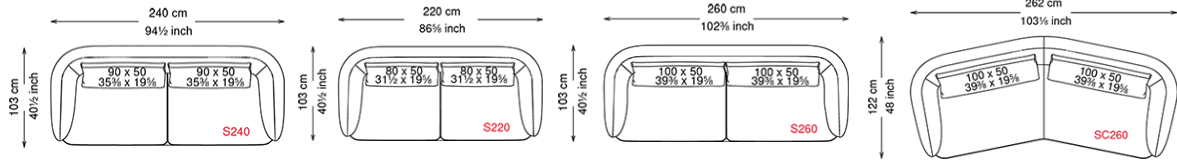

※画像はイメージです。
 ※ミニクッションは別途。

<税込価格 (円) >

Size	T180 Left + CN120 + CR160 Right
Cover	
Fabric A / C.O.M.	¥2,838,000
Fabric B	¥3,026,100
Fabric D	¥3,307,700
Fabric F	¥3,463,900
Soft leather	¥4,140,400
Soft leather Glove / Perfetto	¥4,459,400
Soft leather Nabuk / Magnifica	¥4,989,600

※表示価格は税込価格です。
 ※別途配送設置費がかかります。
 ※商品の仕様、価格などは予告なく変更する場合がございます。予めご了承ください。

サイズ一覧

【page 1】

【page 2】

【page 2】

【page 3】

【page 4】

【page 5】