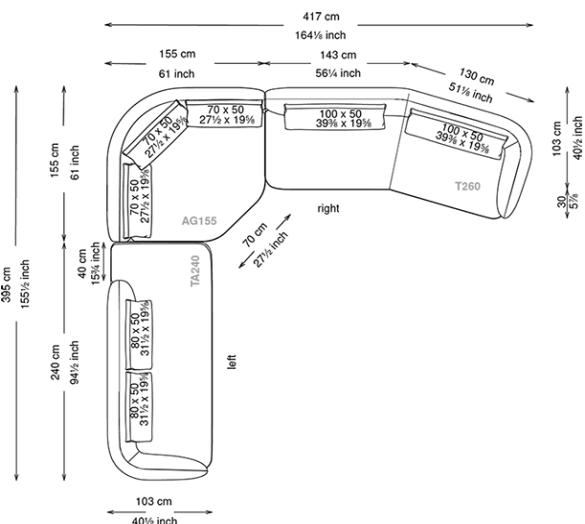

※表示価格は税込価格です。

※別途配送設置費がかかります。

※商品の仕様、価格などは予告なく変更する場合がございます。予めご了承ください。

※ミニクッションは別途。

Side

<税込価格 (円)>

	Size	AG160 Left/Right	AG180 Left/Right	AG220 Left/Right
Cover		W160 D103 H43	W180 D103 H43	W220 D103 H43
Fabric A / C.O.M.		¥874,500	¥976,800	¥1,115,400
Fabric B		¥937,200	¥1,048,300	¥1,194,600
Fabric D		¥1,030,700	¥1,155,000	¥1,314,500
Fabric F		¥1,082,400	¥1,214,400	¥1,380,500
Soft leather		¥1,300,200	¥1,430,000	¥1,653,300
Soft leather Glove / Perfetto		¥1,406,900	¥1,543,300	¥1,788,600
Soft leather Nabuk / Magnifica		¥1,584,000	¥1,732,500	¥2,011,900

ユニットソファ (W200)

※ミニクッションは別途。

Side

<税込価格 (円)>

	Size	AG200 Left/Right	AGA200 Left/Right
Cover		W200 D103 H43	W200 D103 H43
Fabric A / C.O.M.		¥1,065,900	¥1,347,500
Fabric B		¥1,137,400	¥1,442,100
Fabric D		¥1,243,000	¥1,581,800
Fabric F		¥1,302,400	¥1,659,900
Soft leather		¥1,580,700	¥1,986,600
Soft leather Glove / Perfetto		¥1,707,200	¥2,147,200
Soft leather Nabuk / Magnifica		¥1,918,400	¥2,413,400

組み合わせ例

※画像はイメージです。
※ミニクッションは別途。

<税込価格 (円) >

Size	TA240 Left + AG155 + T260 Right
Cover	
Fabric A / C.O.M.	¥3,828,000
Fabric B	¥4,084,300
Fabric D	¥4,469,300
Fabric F	¥4,682,700
Soft leather	¥5,577,000
Soft leather Glove / Perfetto	¥6,012,600
Soft leather Nabuk / Magnifica	¥6,739,700