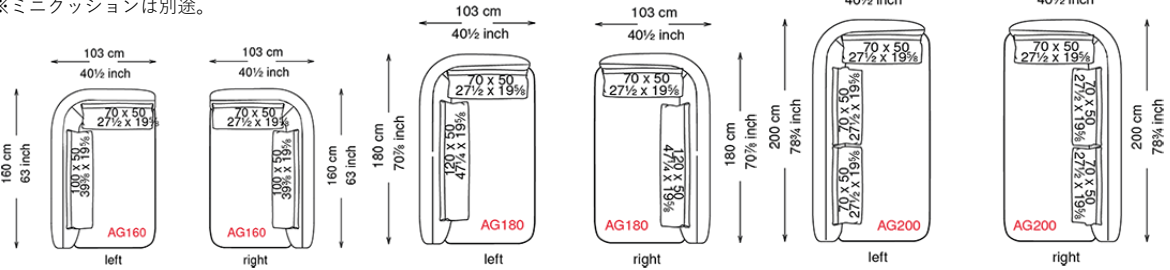

※表示価格は税込価格です。

※別途配送設置費がかかります。

※商品の仕様、価格などは予告なく変更する場合がございます。予めご了承ください。

※ミニクッションは別途。

Side

<税込価格 (円)>

	Size	AG160 Left/Right	AG180 Left/Right	AG220 Left/Right
Cover		W160 D103 H43	W180 D103 H43	W220 D103 H43
Fabric A / C.O.M.		¥874,500	¥976,800	¥1,115,400
Fabric B		¥937,200	¥1,048,300	¥1,194,600
Fabric D		¥1,030,700	¥1,155,000	¥1,314,500
Fabric F		¥1,082,400	¥1,214,400	¥1,380,500
Soft leather		¥1,300,200	¥1,430,000	¥1,653,300
Soft leather Glove / Perfetto		¥1,406,900	¥1,543,300	¥1,788,600
Soft leather Nabuk / Magnifica		¥1,584,000	¥1,732,500	¥2,011,900

ユニットソファ (W200)

※ミニクッションは別途。

Side

<税込価格 (円)>

	Size	AG200 Left/Right	AGA200 Left/Right
Cover		W200 D103 H43	W200 D103 H43
Fabric A / C.O.M.		¥1,065,900	¥1,347,500
Fabric B		¥1,137,400	¥1,442,100
Fabric D		¥1,243,000	¥1,581,800
Fabric F		¥1,302,400	¥1,659,900
Soft leather		¥1,580,700	¥1,986,600
Soft leather Glove / Perfetto		¥1,707,200	¥2,147,200
Soft leather Nabuk / Magnifica		¥1,918,400	¥2,413,400