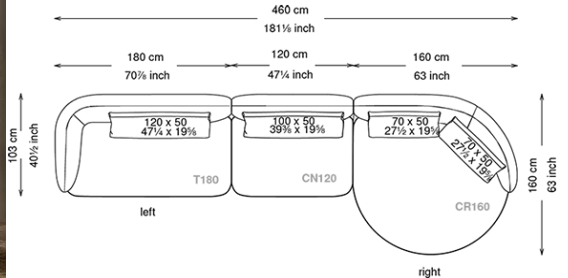

※表示価格は税込価格です。
※別途配送設置費がかかります。
※商品の仕様、価格などは予告なく変更する場合がございます。予めご了承ください。

※画像はイメージです。
 ※ミニクッションは別途。

<税込価格 (円) >

Size	T160 Left+CN120+AG160 Left+TA200 Right
Cover	
Fabric A / C.O.M.	¥3,361,600
Fabric B	¥3,603,600
Fabric D	¥3,965,500
Fabric F	¥4,166,800
Soft leather	¥5,002,800
Soft leather Glove / Perfetto	¥5,415,300
Soft leather Nabuk / Magnifica	¥6,099,500