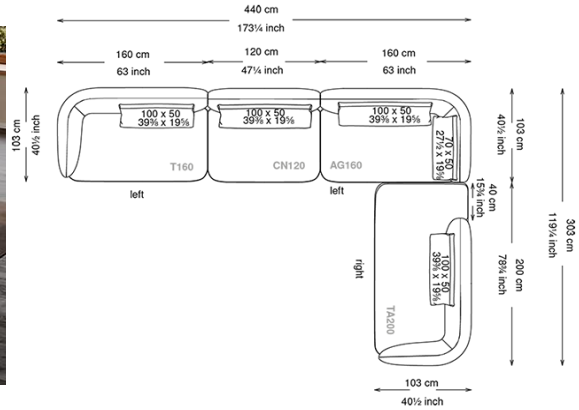

※画像はイメージです。
※ミニクッションは別途。

<税込価格 (円) >

Size	T160 Left+CN120+AG160 Left+TA200 Right
Cover	
Fabric A / C.O.M.	¥3,361,600
Fabric B	¥3,603,600
Fabric D	¥3,965,500
Fabric F	¥4,166,800
Soft leather	¥5,002,800
Soft leather Glove / Perfetto	¥5,415,300
Soft leather Nabuk / Magnifica	¥6,099,500

※画像はイメージです。
※ミニクッションは別途。

<税込価格 (円) >

Size	T180 Left + CN120 + CR160 Right
Cover	
Fabric A / C.O.M.	¥2,838,000
Fabric B	¥3,026,100
Fabric D	¥3,307,700
Fabric F	¥3,463,900
Soft leather	¥4,140,400
Soft leather Glove / Perfetto	¥4,459,400
Soft leather Nabuk / Magnifica	¥4,989,600

※表示価格は税込価格です。
※別途配送設置費がかかります。
※商品の仕様、価格などは予告なく変更する場合がございます。予めご了承ください。