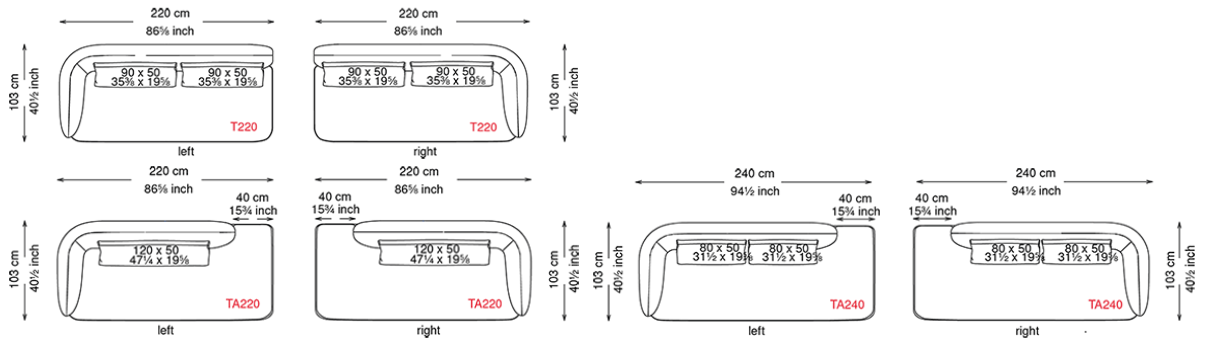

※表示価格は税込価格です。

※別途配送設置費がかかります。

※商品の仕様、価格などは予告なく変更する場合がございます。予めご了承ください。

Side

※ミニクッションは別途。

<税込価格 (円)>

	Size	T220 Left/Right	TA220 Left/Right	TA240 Left/Right
Cover		W220 D103 H43	W220 D103 H43	W240 D103 H43
Fabric A / C.O.M.		¥1,163,800	¥1,107,700	¥1,285,900
Fabric B		¥1,247,400	¥1,185,800	¥1,373,900
Fabric D		¥1,372,800	¥1,302,400	¥1,504,800
Fabric F		¥1,441,000	¥1,367,300	¥1,577,400
Soft leather		¥1,728,100	¥1,637,900	¥1,884,300
Soft leather Glove / Perfetto		¥1,870,000	¥1,771,000	¥2,032,800
Soft leather Nabuk / Magnifica		¥2,105,400	¥1,992,100	¥2,281,400

カーブ型 (W262)

Side

※ミニクッションは別途。

<税込価格 (円)>

	Size	T260 Left/Right
Cover		W262 D103 H43
Fabric A / C.O.M.		¥1,409,100
Fabric B		¥1,507,000
Fabric D		¥1,654,400
Fabric F		¥1,735,800
Soft leather		¥2,069,100
Soft leather Glove / Perfetto		¥2,235,200
Soft leather Nabuk / Magnifica		¥2,512,400