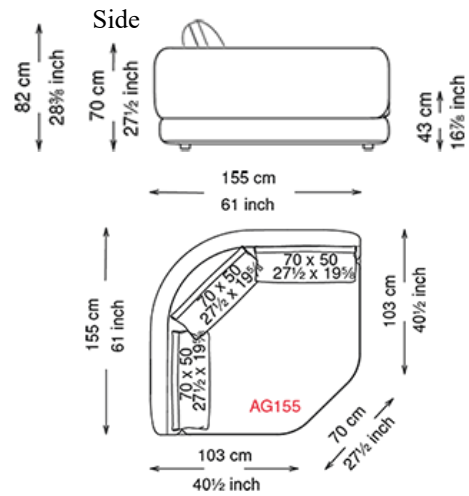

カーブ型(W160)

※ミニクッションは別途。

ユニットソファ(W160)

※ミニクッションは別途。

<税込価格 (円) >

Size	CR160 Left/Right	CS160 Left/Right
Cover	W160 D160 H43	W160 D160 H43
Fabric A / C.O.M.	¥1,281,500	¥1,260,600
Fabric B	¥1,359,600	¥1,354,100
Fabric D	¥1,477,300	¥1,494,900
Fabric F	¥1,542,200	¥1,573,000
Soft leather	¥1,840,300	¥1,901,900
Soft leather Glove / Perfetto	¥1,973,400	¥2,061,400
Soft leather Nabuk / Magnifica	¥2,194,500	¥2,327,600