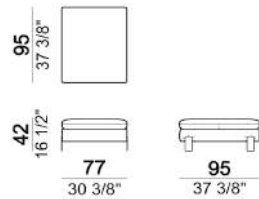

6110251

	A	B(BX)	AX
A	¥405,900	¥63,800	¥210,100
B/C	¥420,200	¥81,400	¥140,800
D	¥440,000	¥105,600	¥162,800
E	¥455,400	¥124,300	¥178,200
Extra	¥484,000	¥158,400	¥207,900
Top	¥521,400	¥204,600	¥247,500
Pelle First	¥458,700	¥174,900	¥182,600
Pelle Plus	¥489,500	¥233,200	¥214,500
Pelle A	¥535,700	¥316,800	¥262,900
Pelle B	¥587,400	¥412,500	¥316,800