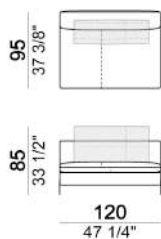

¥103,400
¥103,400
¥39,600

※本価格は予告無く変更されることがありますのでご注文時に必ずご確認下さい。

2024.4

Brown Sugar

※表示価格は税込価格です。

座面高さ (SH42/45cm)

アーム高さ (LARGE:AH57cm,SLIM:67cm)

* FEET(脚) :metal ①micaceous brown

↓6110224-left

推奨クッションサイズ	90cm×1	90cm×1
	6110221	6110222
	W120	W150
A	¥738,100	¥814,000
B/C	¥777,700	¥862,400
D	¥833,800	¥928,400
E	¥877,800	¥981,200
Extra	¥957,000	¥1,074,700
Top	¥1,061,500	¥1,199,000
Pelle First	¥1,070,300	¥1,207,800
Pelle Plus	¥1,236,400	¥1,406,900
Pelle A	¥1,477,300	¥1,691,800
Pelle B	¥1,755,600	¥2,021,800