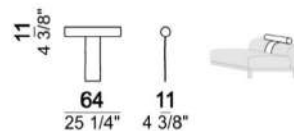

7110253	7110254	7110255
	70×52	90×47	110×47
A	¥80,300	¥88,000	¥99,000
B/C	¥90,200	¥99,000	¥111,100
D	¥102,300	¥114,400	¥128,700
E	¥113,300	¥126,500	¥143,000
Extra	¥132,000	¥148,500	¥168,300
Top	¥157,300	¥177,100	¥201,300
Pelle First	¥128,700	¥144,100	¥163,900
Pelle Plus	¥157,300	¥177,100	¥200,200
Pelle A	¥198,000	¥224,400	¥255,200
Pelle B	¥245,300	¥279,400	¥31,900

7110256
Backrest roll
¥62,700
¥69,300
¥78,100
¥85,800
¥100,100
¥117,700
¥81,400
¥95,700
¥115,500
¥143,000

※本価格は予告無く変更されることがありますのでご注文時に必ずご確認下さい。

2024.4