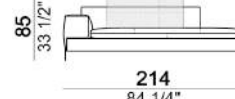

¥103,400
¥103,400
¥39,600

※本価格は予告無く変更されることがありますのでご注文時に必ずご確認下さい。

2024.4

Brown Sugar

※表示価格は税込価格です。

座面高さ (SH42/45cm)

アーム高さ (LARGE:AH57cm,SLIM:67cm)

* FEET(脚) :metal ①micaceous brown

↓6110253-right

↓6110226-left

↓6110228-left

↓6110230-left

↓6110254-left

推奨クッションサイズ	90cm×1	110cm×1	70cm×1+90cm×1
	6110225-right /6110226-left	6110227-right /6110228-left	6110229-right /6110230-left
	W154	W184	W234
A	¥885,500	¥955,900	¥1,091,200
B/C	¥932,800	¥1,010,900	¥1,155,000
D	¥999,900	¥1,089,000	¥1,243,000
E	¥1,052,700	¥1,149,500	¥1,313,400
Extra	¥1,146,200	¥1,257,300	¥1,437,700
Top	¥1,270,500	¥1,402,500	¥1,604,900
Pelle First	¥1,278,200	¥1,409,100	¥1,614,800
Pelle Plus	¥1,476,200	¥1,639,000	¥1,878,800
Pelle A	¥1,761,100	¥1,970,100	¥2,258,300
Pelle B	¥2,091,100	¥2,351,800	¥2,697,200

90cm×1
6110253-right /6110254-left
W214
¥1,050,500
¥1,112,100
¥1,197,900
¥1,263,900
¥1,386,000
¥1,546,600
¥1,553,200
¥1,806,200
¥2,172,500
¥2,593,800

追加料金	脚: titanium	¥103,400
	脚: black nickel	¥103,400
	SH45へ変更	¥39,600