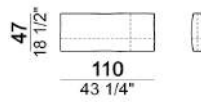

7110255

	7110253	7110254	7110255
	70×52	90×47	110×47
A	¥80,300	¥88,000	¥99,000
B/C	¥90,200	¥99,000	¥111,100
D	¥102,300	¥114,400	¥128,700
E	¥113,300	¥126,500	¥143,000
Extra	¥132,000	¥148,500	¥168,300
Top	¥157,300	¥177,100	¥201,300
Pelle First	¥128,700	¥144,100	¥163,900
Pelle Plus	¥157,300	¥177,100	¥200,200
Pelle A	¥198,000	¥224,400	¥255,200
Pelle B	¥245,300	¥279,400	¥31,900

7110256
Backrest roll
¥62,700
¥69,300
¥78,100
¥85,800
¥100,100
¥117,700
¥81,400
¥95,700
¥115,500
¥143,000

※本価格は予告無く変更されることがありますのでご注文時に必ずご確認下さい。

2024.4