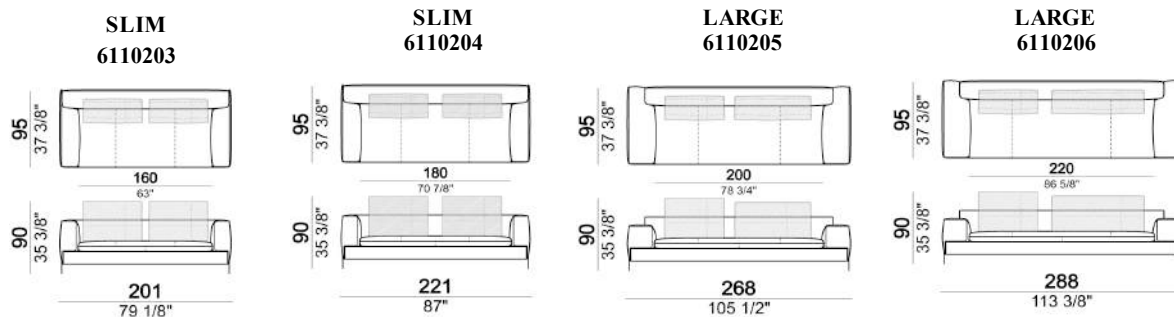

Brown Sugar

※表示価格は税込価格です。

座面高さ (SH42/45cm)

アーム高さ (LARGE:AH57cm,SLIM:67cm)

* FEET(脚) :metal ①micaceous brown

②oxy grey

③titanium※

④black nickel ※

※③,④は別途追加料金となります。

※バッククッションは別売りです。

推奨クッションサイズ	70cm×2	70cm×2	70cm×1+90cm×1	70cm×1+110cm×1
	6110203	6110204	6110205	6110206
	W201	W221	W268	W288
A	¥1,091,200	¥1,139,600	¥1,227,600	¥1,289,200
B/C	¥1,151,700	¥1,206,700	¥1,298,000	¥1,367,300
D	¥1,237,500	¥1,299,100	¥1,398,100	¥1,477,300
E	¥1,304,600	¥1,371,700	¥1,476,200	¥1,562,000
Extra	¥1,425,600	¥1,502,600	¥1,615,900	¥1,714,900
Top	¥1,586,200	¥1,677,500	¥1,801,800	¥1,919,500
Pelle First	¥1,597,200	¥1,685,200	¥1,812,800	¥1,931,600
Pelle Plus	¥1,851,300	¥1,961,300	¥2,107,600	¥2,253,900
Pelle A	¥2,218,700	¥2,358,400	¥2,532,200	¥2,720,300
Pelle B	¥2,642,200	¥2,817,100	¥3,023,900	¥3,258,200

追加料金	脚: titanium	¥103,400
	脚: black nickel	¥103,400
	SH45へ変更	¥39,600

※本価格は予告無く変更されることがありますのでご注文時に必ずご確認下さい。

2024.4

Brown Sugar

※表示価格は税込価格です。

座面高さ (SH42/45cm)

アーム高さ (LARGE:AH57cm,SLIM:67cm)

* FEET(脚) :metal ①micaceous brown

↓6110218-left

推奨クッションサイズ	70cm×1+90cm×1	70cm×1+90cm×1
	6110215-right /6110216-left	6110217-right /6110218-left
	W244	W274
A	¥1,201,200	¥1,313,400
B/C	¥1,272,700	¥1,390,400
D	¥1,371,700	¥1,498,200
E	¥1,449,800	¥1,582,900
Extra	¥1,589,500	¥1,734,700
Top	¥1,776,500	¥1,937,100
Pelle First	¥1,787,500	¥1,944,800
Pelle Plus	¥2,082,300	¥2,263,800
Pelle A	¥2,508,000	¥2,723,600
Pelle B	¥2,998,600	¥3,254,900