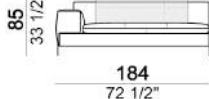

¥103,400
¥103,400
¥39,600

※本価格は予告無く変更されることがありますのでご注文時に必ずご確認下さい。

2024.4

Brown Sugar

※表示価格は税込価格です。

座面高さ (SH42/45cm)

アーム高さ (LARGE:AH57cm,SLIM:67cm)

* FEET(脚) :metal ①micaceous brown

↓6110253-right

↓6110226-left

↓6110228-left

↓6110230-left

↓6110254-left

推奨クッションサイズ	90cm×1	110cm×1	70cm×1+90cm×1
	6110225-right /6110226-left	6110227-right /6110228-left	6110229-right /6110230-left
	W154	W184	W234
A	¥885,500	¥955,900	¥1,091,200
B/C	¥932,800	¥1,010,900	¥1,155,000
D	¥999,900	¥1,089,000	¥1,243,000
E	¥1,052,700	¥1,149,500	¥1,313,400
Extra	¥1,146,200	¥1,257,300	¥1,437,700
Top	¥1,270,500	¥1,402,500	¥1,604,900
Pelle First	¥1,278,200	¥1,409,100	¥1,614,800
Pelle Plus	¥1,476,200	¥1,639,000	¥1,878,800
Pelle A	¥1,761,100	¥1,970,100	¥2,258,300
Pelle B	¥2,091,100	¥2,351,800	¥2,697,200

90cm×1
6110253-right /6110254-left
W214
¥1,050,500
¥1,112,100
¥1,197,900
¥1,263,900
¥1,386,000
¥1,546,600
¥1,553,200
¥1,806,200
¥2,172,500
¥2,593,800

追加料金	脚: titanium	¥103,400
	脚: black nickel	¥103,400
	SH45へ変更	¥39,600