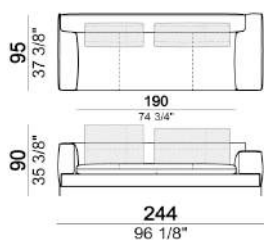

Brown Sugar

※表示価格は税込価格です。

座面高さ (SH42/45cm)

アーム高さ (LARGE:AH57cm,SLIM:67cm)

* FEET(脚) :metal ①micaceous brown

②oxy grey

③titanium※

④black nickel ※

※③,④は別途追加料金となります。

※バッククッションは別売りです。

推奨クッションサイズ	70cm×2	70cm×2	70cm×1+90cm×1	70cm×1+110cm×1
	6110203	6110204	6110205	6110206
	W201	W221	W268	W288
A	¥1,091,200	¥1,139,600	¥1,227,600	¥1,289,200
B/C	¥1,151,700	¥1,206,700	¥1,298,000	¥1,367,300
D	¥1,237,500	¥1,299,100	¥1,398,100	¥1,477,300
E	¥1,304,600	¥1,371,700	¥1,476,200	¥1,562,000
Extra	¥1,425,600	¥1,502,600	¥1,615,900	¥1,714,900
Top	¥1,586,200	¥1,677,500	¥1,801,800	¥1,919,500
Pelle First	¥1,597,200	¥1,685,200	¥1,812,800	¥1,931,600
Pelle Plus	¥1,851,300	¥1,961,300	¥2,107,600	¥2,253,900
Pelle A	¥2,218,700	¥2,358,400	¥2,532,200	¥2,720,300
Pelle B	¥2,642,200	¥2,817,100	¥3,023,900	¥3,258,200

追加料金	脚: titanium	¥103,400
	脚: black nickel	¥103,400
	SH45へ変更	¥39,600

※本価格は予告無く変更されることがありますのでご注文時に必ずご確認下さい。

2024.4

Brown Sugar

※表示価格は税込価格です。

座面高さ (SH42/45cm)

アーム高さ (LARGE:AH57cm,SLIM:67cm)

* FEET(脚) :metal ①micaceous brown

↓6110218-left

推奨クッションサイズ	70cm×1+90cm×1	70cm×1+90cm×1
	6110215-right /6110216-left	6110217-right /6110218-left
	W244	W274
A	¥1,201,200	¥1,313,400
B/C	¥1,272,700	¥1,390,400
D	¥1,371,700	¥1,498,200
E	¥1,449,800	¥1,582,900
Extra	¥1,589,500	¥1,734,700
Top	¥1,776,500	¥1,937,100
Pelle First	¥1,787,500	¥1,944,800
Pelle Plus	¥2,082,300	¥2,263,800
Pelle A	¥2,508,000	¥2,723,600
Pelle B	¥2,998,600	¥3,254,900