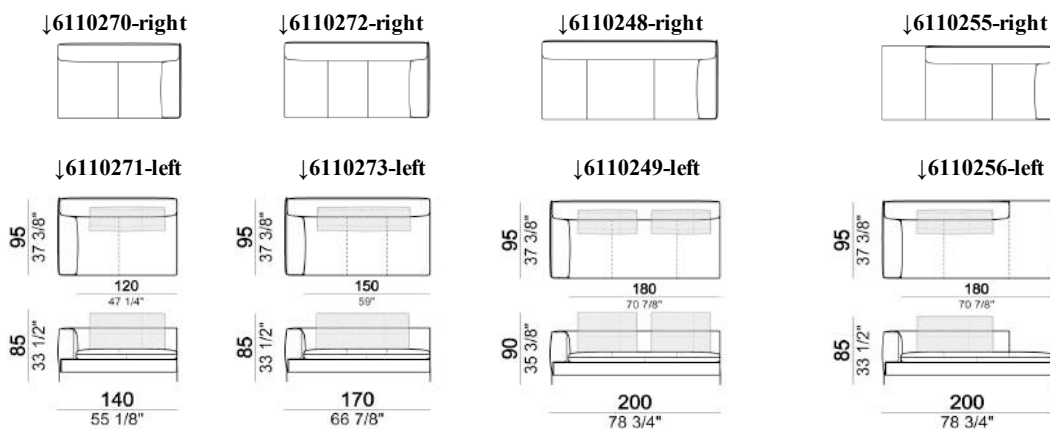

Brown Sugar

※表示価格は税込価格です。

座面高さ (SH42/45cm)

アーム高さ (LARGE:AH57cm,SLIM:67cm)

* FEET(脚) :metal ①micaceous brown

②oxy grey

③titanium※

④black nickel ※

↓6110218-left

推奨クッションサイズ	70cm×1+90cm×1	70cm×1+90cm×1
	6110215-right /6110216-left	6110217-right /6110218-left
	W244	W274
A	¥1,201,200	¥1,313,400
B/C	¥1,272,700	¥1,390,400
D	¥1,371,700	¥1,498,200
E	¥1,449,800	¥1,582,900
Extra	¥1,589,500	¥1,734,700
Top	¥1,776,500	¥1,937,100
Pelle First	¥1,787,500	¥1,944,800
Pelle Plus	¥2,082,300	¥2,263,800
Pelle A	¥2,508,000	¥2,723,600
Pelle B	¥2,998,600	¥3,254,900

追加料金	脚: titanium	¥103,400
	脚: black nickel	¥103,400
	SH45へ変更	¥39,600

※本価格は予告無く変更されることがありますのでご注文時に必ずご確認下さい。

2024.4

Brown Sugar

※表示価格は税込価格です。

座面高さ (SH42/45cm)

アーム高さ (LARGE:AH57cm,SLIM:67cm)

* FEET(脚) :metal ①micaceous brown
 ②oxy grey
 ③titanium※
 ④black nickel ※
 ※③,④は別途追加料金となります。

※バッククッションは別売りです。

推奨クッションサイズ	90cm×1	110cm×1	70cm×2
	6110270-right /6110271-left	6110272-right /6110273-left	6110248-right /6110249-left
	W140	W170	W200
A	¥902,000	¥976,800	¥1,015,300
B/C	¥948,200	¥1,031,800	¥1,076,900
D	¥1,010,900	¥1,108,800	¥1,161,600
E	¥1,060,400	¥1,169,300	¥1,228,700
Extra	¥1,149,500	¥1,278,200	¥1,349,700
Top	¥1,269,400	¥1,422,300	¥1,511,400
Pelle First	¥1,273,800	¥1,431,100	¥1,521,300
Pelle Plus	¥1,461,900	¥1,659,900	¥1,775,400
Pelle A	¥1,731,400	¥1,991,000	¥2,142,800
Pelle B	¥2,044,900	¥2,372,700	¥2,566,300