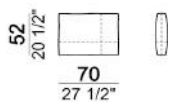

7110253	7110254	7110255
	70×52	90×47	110×47
A	¥80,300	¥88,000	¥99,000
B/C	¥90,200	¥99,000	¥111,100
D	¥102,300	¥114,400	¥128,700
E	¥113,300	¥126,500	¥143,000
Extra	¥132,000	¥148,500	¥168,300
Top	¥157,300	¥177,100	¥201,300
Pelle First	¥128,700	¥144,100	¥163,900
Pelle Plus	¥157,300	¥177,100	¥200,200
Pelle A	¥198,000	¥224,400	¥255,200
Pelle B	¥245,300	¥279,400	¥31,900

7110256
Backrest roll
¥62,700
¥69,300
¥78,100
¥85,800
¥100,100
¥117,700
¥81,400
¥95,700
¥115,500
¥143,000

※本価格は予告無く変更されることがありますのでご注文時に必ずご確認下さい。

2024.4