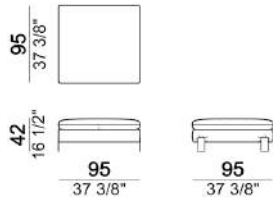

Brown Sugar

※表示価格は税込価格です。

座面高さ (H42/45cm)

※バッククッションは別売りです。

*FEET(脚): metal ①micaceous brown ②oxy grey ③titanium※ ④black nickel ※ ※③,④は別途追加料金となります。

6110250

	A	B(BX)	AX
A	¥425,700	¥69,300	¥130,900
B/C	¥441,100	¥89,100	¥147,400
D	¥463,100	¥114,400	¥170,500
E	¥479,600	¥135,300	¥188,100
Extra	¥510,400	¥172,700	¥220,000
Top	¥551,100	¥222,200	¥262,900
Pelle First	¥491,700	¥192,500	¥200,200
Pelle Plus	¥529,100	¥256,300	¥239,800
Pelle A	¥583,000	¥347,600	¥295,900
Pelle B	¥644,600	¥455,400	¥361,900