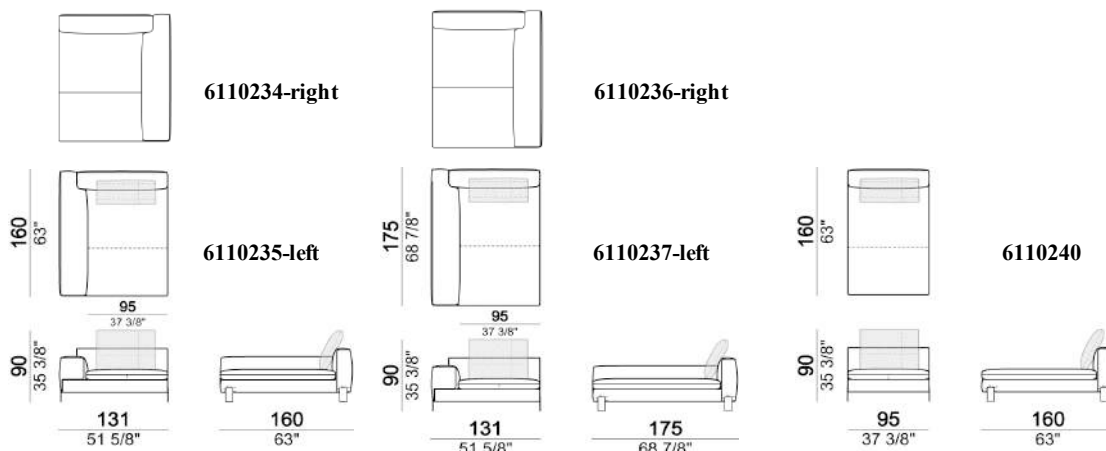

Brown Sugar

※表示価格は税込価格です。

座面高さ (SH42/45cm)

アーム高さ (LARGE:AH57cm,SLIM:67cm)

* FEET(脚) :metal ①micaceous brown

②oxy grey

③titanium※

④black nickel ※

※③,④は別途追加料金となります。

※バッククッションは別売りです。

推奨クッションサイズ	70cm×1	70cm×1	70cm×1
	6110234-right /6110235-left	6110236-right /6110237-left	6110240
	W131 D160	W131 D175	W95 D160
A	¥1,040,600	¥1,157,200	¥794,200
B/C	¥1,103,300	¥1,221,000	¥841,500
D	¥1,191,300	¥1,310,100	¥905,300
E	¥1,259,500	¥1,379,400	¥955,900
Extra	¥1,382,700	¥1,504,800	¥1,047,200
Top	¥1,547,700	¥1,670,900	¥1,168,200
Pelle First	¥1,562,000	¥1,685,200	¥1,175,900
Pelle Plus	¥1,822,700	¥1,949,200	¥1,366,200
Pelle A	¥2,198,900	¥2,328,700	¥1,641,200
Pelle B	¥2,632,300	¥2,768,700	¥1,958,000

追加料金	脚: titanium	¥103,400
	脚: black nickel	¥103,400
	SH45へ変更	¥39,600

※本価格は予告無く変更されることがありますのでご注文時に必ずご確認下さい。