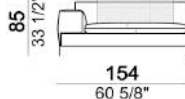

¥103,400
¥103,400
¥39,600

※本価格は予告無く変更されることがありますのでご注文時に必ずご確認下さい。

2024.4

Brown Sugar

※表示価格は税込価格です。

座面高さ (SH42/45cm)

アーム高さ (LARGE:AH57cm,SLIM:67cm)

* FEET(脚) :metal ①micaceous brown

↓6110253-right

↓6110226-left

↓6110228-left

↓6110230-left

↓6110254-left

推奨クッションサイズ	90cm×1	110cm×1	70cm×1+90cm×1
	6110225-right /6110226-left	6110227-right /6110228-left	6110229-right /6110230-left
	W154	W184	W234
A	¥885,500	¥955,900	¥1,091,200
B/C	¥932,800	¥1,010,900	¥1,155,000
D	¥999,900	¥1,089,000	¥1,243,000
E	¥1,052,700	¥1,149,500	¥1,313,400
Extra	¥1,146,200	¥1,257,300	¥1,437,700
Top	¥1,270,500	¥1,402,500	¥1,604,900
Pelle First	¥1,278,200	¥1,409,100	¥1,614,800
Pelle Plus	¥1,476,200	¥1,639,000	¥1,878,800
Pelle A	¥1,761,100	¥1,970,100	¥2,258,300
Pelle B	¥2,091,100	¥2,351,800	¥2,697,200

90cm×1
6110253-right /6110254-left
W214
¥1,050,500
¥1,112,100
¥1,197,900
¥1,263,900
¥1,386,000
¥1,546,600
¥1,553,200
¥1,806,200
¥2,172,500
¥2,593,800

追加料金	脚: titanium	¥103,400
	脚: black nickel	¥103,400
	SH45へ変更	¥39,600