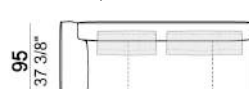

¥103,400
¥103,400
¥39,600

※本価格は予告無く変更されることがありますのでご注文時に必ずご確認下さい。

2024.4

Brown Sugar

※表示価格は税込価格です。

座面高さ (SH42/45cm)

アーム高さ (LARGE:AH57cm,SLIM:67cm)

* FEET(脚) :metal ①micaceous brown

↓6110253-right

↓6110226-left

↓6110228-left

↓6110230-left

↓6110254-left

推奨クッションサイズ	90cm×1	110cm×1	70cm×1+90cm×1
	6110225-right /6110226-left	6110227-right /6110228-left	6110229-right /6110230-left
	W154	W184	W234
A	¥885,500	¥955,900	¥1,091,200
B/C	¥932,800	¥1,010,900	¥1,155,000
D	¥999,900	¥1,089,000	¥1,243,000
E	¥1,052,700	¥1,149,500	¥1,313,400
Extra	¥1,146,200	¥1,257,300	¥1,437,700
Top	¥1,270,500	¥1,402,500	¥1,604,900
Pelle First	¥1,278,200	¥1,409,100	¥1,614,800
Pelle Plus	¥1,476,200	¥1,639,000	¥1,878,800
Pelle A	¥1,761,100	¥1,970,100	¥2,258,300
Pelle B	¥2,091,100	¥2,351,800	¥2,697,200

90cm×1
6110253-right /6110254-left
W214
¥1,050,500
¥1,112,100
¥1,197,900
¥1,263,900
¥1,386,000
¥1,546,600
¥1,553,200
¥1,806,200
¥2,172,500
¥2,593,800

追加料金	脚: titanium	¥103,400
	脚: black nickel	¥103,400
	SH45へ変更	¥39,600