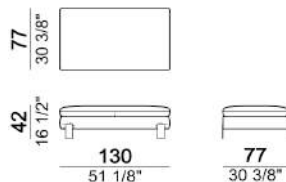

6110252

	A	B(BX)	AX
A	¥448,800	¥75,900	¥134,200
B/C	¥466,400	¥97,900	¥151,800
D	¥489,500	¥128,700	¥177,100
E	¥508,200	¥152,900	¥196,900
Extra	¥542,300	¥195,800	¥232,100
Top	¥586,300	¥254,100	¥279,400
Pelle First	¥504,900	¥199,100	¥192,500
Pelle Plus	¥539,000	¥266,200	¥228,800
Pelle A	¥588,500	¥363,000	¥280,500
Pelle B	¥645,700	¥475,200	¥341,000

追加料金 ※共通	脚: titanium	¥103,400
	脚: black nickel	¥103,400
	SH45へ変更	¥39,600

※本価格は予告無く変更されることがありますのでご注文時に必ずご確認下さい。

2024.4