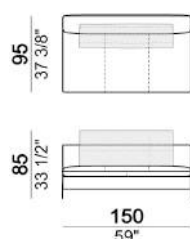

Brown Sugar

※表示価格は税込価格です。

座面高さ (SH42/45cm)

アーム高さ (LARGE:AH57cm,SLIM:67cm)

* FEET(脚) :metal ①micaceous brown

②oxy grey

③titanium※

④black nickel ※

90cm×1
6110253-right /6110254-left
W214
¥1,050,500
¥1,112,100
¥1,197,900
¥1,263,900
¥1,386,000
¥1,546,600
¥1,553,200
¥1,806,200
¥2,172,500
¥2,593,800

追加料金	脚: titanium	¥103,400
	脚: black nickel	¥103,400
	SH45へ変更	¥39,600

¥103,400
¥103,400
¥39,600

※本価格は予告無く変更されることがありますのでご注文時に必ずご確認下さい。

2024.4

Brown Sugar

※表示価格は税込価格です。

座面高さ (SH42/45cm)

アーム高さ (LARGE:AH57cm,SLIM:67cm)

* FEET(脚) :metal ①micaceous brown

↓6110224-left

推奨クッションサイズ	90cm×1	90cm×1
	6110221	6110222
	W120	W150
A	¥738,100	¥814,000
B/C	¥777,700	¥862,400
D	¥833,800	¥928,400
E	¥877,800	¥981,200
Extra	¥957,000	¥1,074,700
Top	¥1,061,500	¥1,199,000
Pelle First	¥1,070,300	¥1,207,800
Pelle Plus	¥1,236,400	¥1,406,900
Pelle A	¥1,477,300	¥1,691,800
Pelle B	¥1,755,600	¥2,021,800