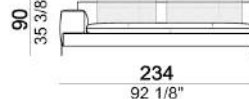

¥103,400
¥103,400
¥39,600

※本価格は予告無く変更されることがありますのでご注文時に必ずご確認下さい。

2024.4

Brown Sugar

※表示価格は税込価格です。

座面高さ (SH42/45cm)

アーム高さ (LARGE:AH57cm,SLIM:67cm)

* FEET(脚) :metal ①micaceous brown

↓6110253-right

↓6110226-left

↓6110228-left

↓6110230-left

↓6110254-left

推奨クッションサイズ	90cm×1	110cm×1	70cm×1+90cm×1
	6110225-right /6110226-left	6110227-right /6110228-left	6110229-right /6110230-left
	W154	W184	W234
A	¥885,500	¥955,900	¥1,091,200
B/C	¥932,800	¥1,010,900	¥1,155,000
D	¥999,900	¥1,089,000	¥1,243,000
E	¥1,052,700	¥1,149,500	¥1,313,400
Extra	¥1,146,200	¥1,257,300	¥1,437,700
Top	¥1,270,500	¥1,402,500	¥1,604,900
Pelle First	¥1,278,200	¥1,409,100	¥1,614,800
Pelle Plus	¥1,476,200	¥1,639,000	¥1,878,800
Pelle A	¥1,761,100	¥1,970,100	¥2,258,300
Pelle B	¥2,091,100	¥2,351,800	¥2,697,200

90cm×1
6110253-right /6110254-left
W214
¥1,050,500
¥1,112,100
¥1,197,900
¥1,263,900
¥1,386,000
¥1,546,600
¥1,553,200
¥1,806,200
¥2,172,500
¥2,593,800

追加料金	脚: titanium	¥103,400
	脚: black nickel	¥103,400
	SH45へ変更	¥39,600