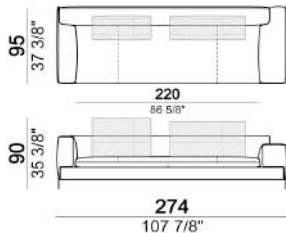

Brown Sugar

※表示価格は税込価格です。

座面高さ (SH42/45cm)

アーム高さ (LARGE:AH57cm,SLIM:67cm)

* FEET(脚) :metal ①micaceous brown

②oxy grey

③titanium※

④black nickel ※

※③,④は別途追加料金となります。

※バッククッションは別売りです。

推奨クッションサイズ	70cm×2	70cm×2	70cm×1+90cm×1	70cm×1+110cm×1
	6110203	6110204	6110205	6110206
	W201	W221	W268	W288
A	¥1,091,200	¥1,139,600	¥1,227,600	¥1,289,200
B/C	¥1,151,700	¥1,206,700	¥1,298,000	¥1,367,300
D	¥1,237,500	¥1,299,100	¥1,398,100	¥1,477,300
E	¥1,304,600	¥1,371,700	¥1,476,200	¥1,562,000
Extra	¥1,425,600	¥1,502,600	¥1,615,900	¥1,714,900
Top	¥1,586,200	¥1,677,500	¥1,801,800	¥1,919,500
Pelle First	¥1,597,200	¥1,685,200	¥1,812,800	¥1,931,600
Pelle Plus	¥1,851,300	¥1,961,300	¥2,107,600	¥2,253,900
Pelle A	¥2,218,700	¥2,358,400	¥2,532,200	¥2,720,300
Pelle B	¥2,642,200	¥2,817,100	¥3,023,900	¥3,258,200

追加料金	脚: titanium	¥103,400
	脚: black nickel	¥103,400
	SH45へ変更	¥39,600

※本価格は予告無く変更されることがありますのでご注文時に必ずご確認下さい。

2024.4

Brown Sugar

※表示価格は税込価格です。

座面高さ (SH42/45cm)

アーム高さ (LARGE:AH57cm,SLIM:67cm)

* FEET(脚) :metal ①micaceous brown

↓6110218-left

推奨クッションサイズ	70cm×1+90cm×1	70cm×1+90cm×1
	6110215-right /6110216-left	6110217-right /6110218-left
	W244	W274
A	¥1,201,200	¥1,313,400
B/C	¥1,272,700	¥1,390,400
D	¥1,371,700	¥1,498,200
E	¥1,449,800	¥1,582,900
Extra	¥1,589,500	¥1,734,700
Top	¥1,776,500	¥1,937,100
Pelle First	¥1,787,500	¥1,944,800
Pelle Plus	¥2,082,300	¥2,263,800
Pelle A	¥2,508,000	¥2,723,600
Pelle B	¥2,998,600	¥3,254,900