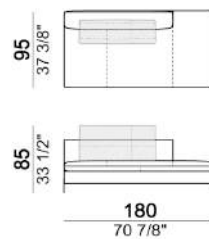

Brown Sugar

※表示価格は税込価格です。

座面高さ (SH42/45cm)

アーム高さ (LARGE:AH57cm,SLIM:67cm)

* FEET(脚) :metal ①micaceous brown

②oxy grey

③titanium※

④black nickel ※

90cm×1
6110253-right /6110254-left
W214
¥1,050,500
¥1,112,100
¥1,197,900
¥1,263,900
¥1,386,000
¥1,546,600
¥1,553,200
¥1,806,200
¥2,172,500
¥2,593,800

追加料金	脚: titanium	¥103,400
	脚: black nickel	¥103,400
	SH45へ変更	¥39,600

¥103,400
¥103,400
¥39,600

※本価格は予告無く変更されることがありますのでご注文時に必ずご確認下さい。

2024.4

Brown Sugar

※表示価格は税込価格です。

座面高さ (SH42/45cm)

アーム高さ (LARGE:AH57cm,SLIM:67cm)

* FEET(脚) :metal ①micaceous brown

↓6110224-left

推奨クッションサイズ	90cm×1	90cm×1
	6110221	6110222
	W120	W150
A	¥738,100	¥814,000
B/C	¥777,700	¥862,400
D	¥833,800	¥928,400
E	¥877,800	¥981,200
Extra	¥957,000	¥1,074,700
Top	¥1,061,500	¥1,199,000
Pelle First	¥1,070,300	¥1,207,800
Pelle Plus	¥1,236,400	¥1,406,900
Pelle A	¥1,477,300	¥1,691,800
Pelle B	¥1,755,600	¥2,021,800