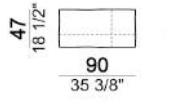

7110253	7110254	7110255
	70×52	90×47	110×47
A	¥80,300	¥88,000	¥99,000
B/C	¥90,200	¥99,000	¥111,100
D	¥102,300	¥114,400	¥128,700
E	¥113,300	¥126,500	¥143,000
Extra	¥132,000	¥148,500	¥168,300
Top	¥157,300	¥177,100	¥201,300
Pelle First	¥128,700	¥144,100	¥163,900
Pelle Plus	¥157,300	¥177,100	¥200,200
Pelle A	¥198,000	¥224,400	¥255,200
Pelle B	¥245,300	¥279,400	¥31,900

7110256
Backrest roll
¥62,700
¥69,300
¥78,100
¥85,800
¥100,100
¥117,700
¥81,400
¥95,700
¥115,500
¥143,000

※本価格は予告無く変更されることがありますのでご注文時に必ずご確認下さい。

2024.4