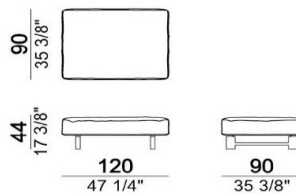

Pouf
6110752

A	¥436,000
B/C	¥453,000
D	¥475,000
E	¥494,000
Extra	¥528,000
Top	¥573,000
Pelle First	¥570,000
Pelle Plus	¥639,000
PelleA	¥738,000
PelleB	¥876,000

脚 : black nickal	¥70,000