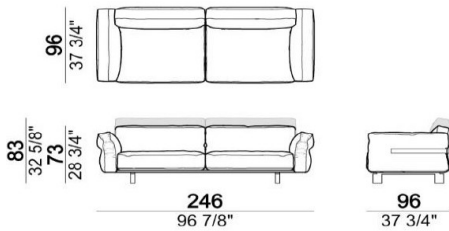

Close to me

※表示は税込価格です。

SH44(H14)/SLIM:AH65cm

* FEET(脚) :metal

① micaceous brown

② oxy grey

③ black nickel ※

※③は別途追加料金となります。

レザーのバンドが

サイド～背面にあります。

【Dirt・Tribe・Pelle leonardoのみ】

ベルトの金属部分はchromed metal

L (low backs)	M (right or left high backs)	N (high backs)
背もたれが低いタイプ	片方の背もたれが高いタイプ	背もたれが高いタイプ

アームがSLIMタイプ

< W246 >

L (low backs) 6110707

M (right high backs) 6110709

M (left high backs) 6110710

N (high backs) 6110708

	L	M	N
A	¥2,007,500	¥2,046,000	¥2,085,600
B/C	¥2,082,300	¥2,123,000	¥2,163,700
D	¥2,182,400	¥2,225,300	¥2,267,100
E	¥2,266,000	¥2,310,000	¥2,355,100
Extra	¥2,415,600	¥2,464,000	¥2,512,400
Top	¥2,615,800	¥2,668,600	¥2,721,400
Pelle First	¥2,659,800	¥2,709,300	¥2,758,800
Pelle Plus	¥2,975,500	¥3,030,500	¥3,084,400
PelleA	¥3,430,900	¥3,492,500	¥3,556,300
PelleB	¥4,061,200	¥4,134,900	¥4,208,600

脚 : black nickal ¥77,000

アームがSLIMタイプ

< W286 >

L (low backs) 6110711

M (right high backs) 6110713

M (left high backs) 6110714

N (high backs) 6110712

	L	M	N
A	¥2,168,100	¥2,209,900	¥2,249,500
B/C	¥2,251,700	¥2,293,500	¥2,336,400
D	¥2,362,800	¥2,406,800	¥2,451,900
E	¥2,455,200	¥2,501,400	¥2,547,600
Extra	¥2,622,400	¥2,671,900	¥2,721,400
Top	¥2,843,500	¥2,898,500	¥2,952,400
Pelle First	¥2,889,700	¥2,943,600	¥2,997,500
Pelle Plus	¥3,239,500	¥3,300,000	¥3,360,500
PelleA	¥3,743,300	¥3,814,800	¥3,886,300
PelleB	¥4,442,900	¥4,528,700	¥4,613,400

脚 : black nickal ¥77,000