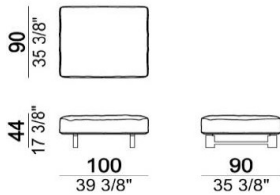

Close to me

※表示は税込価格です。

SH44

* FEET(脚) :metal

①micaceous brown

②oxy grey

③black nickel ※

※③は別途追加料金となります。

Pouf
6110751

A	¥398,000
B/C	¥413,000
D	¥433,000
E	¥448,000
Extra	¥477,000
Top	¥515,000
Pelle First	¥511,000
Pelle Plus	¥568,000
PelleA	¥652,000
PelleB	¥767,000

脚 : black nickal	¥70,000