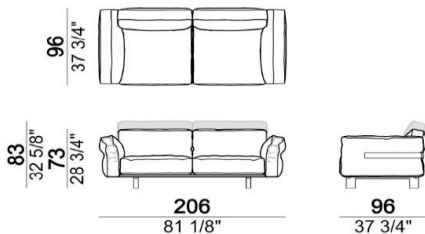

# Close to me

※表示は税込価格です。

SH44(H14)/SLIM:AH65cm

- \* FEET(脚) :metal
- ① micaceous brown
  - ② oxy grey
  - ③ black nickel ※
- ※③は別途追加料金となります。

レザーのバンドが  
サイド～背面にございます。  
【Dirt・Tribe・Pelle leonardoのみ】  
ベルトの金属部分はchromed metal

L (low backs)	M (right or left high backs)	N (high backs)
背もたれが低いタイプ	片方の背もたれが高いタイプ	背もたれが高いタイプ

アームがSLIMタイプ

<W206>

- L (low backs) 6110703
- M (right high backs) 6110705
- M (left high backs) 6110706
- N (high backs) 6110704