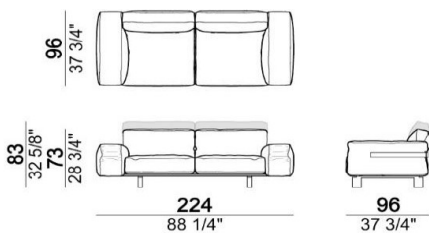

L	M	N
A	¥1,956,900	¥1,995,400	¥2,033,900
B/C	¥2,027,300	¥2,066,900	¥2,107,600
D	¥2,121,900	¥2,163,700	¥2,205,500
E	¥2,198,900	¥2,242,900	¥2,286,900
Extra	¥2,339,700	¥2,387,000	¥2,435,400
Top	¥2,526,700	¥2,579,500	¥2,630,100
Pelle First	¥2,568,500	¥2,613,600	¥2,658,700
Pelle Plus	¥2,863,300	¥2,912,800	¥2,961,200
PelleA	¥3,289,000	¥3,344,000	¥3,399,000
PelleB	¥3,877,500	¥3,941,300	¥4,004,000

脚 : black nickal ¥77,000