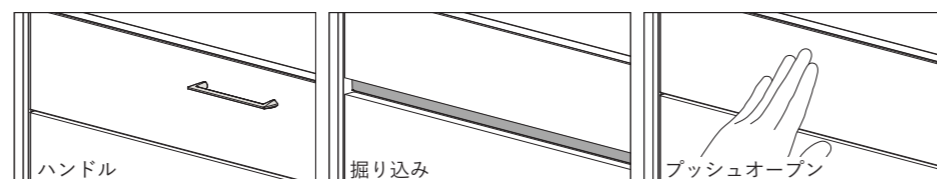

Chest IMAGE : P.18 P.19

SPEC

スチール脚の仕上げ塗装色は「STONE」「SILK」「SHADOW」の3色からお選びいただけます。

取手形状は「ハンドル」「掘り込み」「プッシュオープン」よりお選びいただけます。「ハンドル」の仕上げ色はサテンホワイトとサテンブラックの2色があります。

ご要望に応じて全体の幅を1mm単位で縮めることができます。

※取手形状「ハンドル」「掘り込み」「プッシュオープン」には価格差があります。P.31のプライス表の参照をお願いします。
※幅を縮める際は扉サイズ、脚の位置などは規格に基づいて対応致します。

PRICE

W 600type	[標準仕様価格]		スチール脚仕様	
			¥182,710	
W600mm×D450mm×H800mm				
[仕様変更価格]	マット塗装	ブライト塗装	天然木突板 01	天然木突板 02
天板・パネル	標準仕様	+¥2,310	+¥2,310	+¥13,640
引出し扉 [ハンドル・掘り込み]	標準仕様	+¥3,080	+¥3,080	+¥14,190
	[プッシュオープン]	+¥45,210	+¥48,290	+¥59,290

W 800type	[標準仕様価格]		スチール脚仕様	
			¥206,800	
W800mm×D450mm×H800mm				
[仕様変更価格]	マット塗装	ブライト塗装	天然木突板 01	天然木突板 02
天板・パネル	標準仕様	+¥4,180	+¥4,180	+¥17,380
引出し扉 [ハンドル・掘り込み]	標準仕様	+¥6,050	+¥6,050	+¥15,180
	[プッシュオープン]	+¥45,210	+¥51,150	+¥60,280