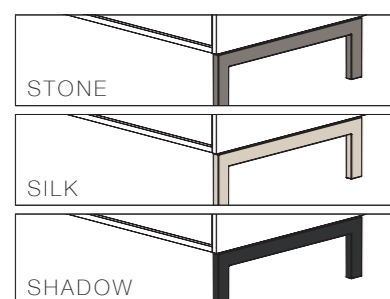

Chest IMAGE : P.18 P.19

SPEC

スチール脚の仕上げ塗装色は「STONE」「SILK」「SHADOW」の3色からお選びいただけます。

取手形状は「ハンドル」「掘り込み」「プッシュオープン」よりお選びいただけます。「ハンドル」の仕上げ色はサテンホワイトとサテンブラックの2色があります。

ご要望に応じて全体の幅を1mm単位で縮めることができます。

※取手形状「ハンドル」「掘り込み」「プッシュオープン」には価格差があります。P.31のプライス表の参照をお願いします。
※幅を縮める際は扉サイズ、脚の位置などは規格に基づいて対応致します。

PRICE

W 600type	[標準仕様価格]		スチール脚仕様	
			¥182,710	
W600mm×D450mm×H800mm				
[仕様変更価格]	マット塗装	ブライト塗装	天然木突板 01	天然木突板 02
天板・パネル	標準仕様	+¥2,310	+¥2,310	+¥13,640
引出し扉 [ハンドル・掘り込み]	標準仕様	+¥3,080	+¥3,080	+¥14,190
	[プッシュオープン]	+¥45,210	+¥48,290	+¥59,290

W 800type	[標準仕様価格]		スチール脚仕様	
			¥206,800	
W800mm×D450mm×H800mm				
[仕様変更価格]	マット塗装	ブライト塗装	天然木突板 01	天然木突板 02
天板・パネル	標準仕様	+¥4,180	+¥4,180	+¥17,380
引出し扉 [ハンドル・掘り込み]	標準仕様	+¥6,050	+¥6,050	+¥15,180
	[プッシュオープン]	+¥45,210	+¥51,150	+¥60,280

W 1000type	[標準仕様価格]		スチール脚仕様	
			¥233,310	
W1000mm×D450mm×H800mm				
[仕様変更価格]	マット塗装	ブライト塗装	天然木突板 01	天然木突板 02
天板・パネル	標準仕様	+¥6,600	+¥6,600	+¥22,000
引出し扉 [ハンドル・掘り込み]	標準仕様	+¥9,020	+¥9,020	+¥16,280
	[プッシュオープン]	+¥45,100	+¥54,120	+¥61,490