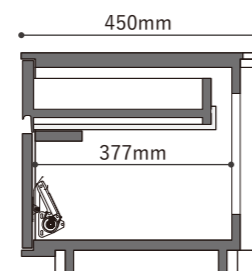

TV board type02

IMAGE : P.08 P.09

SPEC

の扉は、閉じた状態でもリモコン操作が可能な赤外線透過扉（天然木突板のみ）をお選びいただけます。

赤外線透過扉部、奥行方向の有効寸法は377mmになります。

TV・AV機器配線用および排熱用に背面開口を設けています。

ご希望に応じて全体の幅を2mm単位で縮めることができます。

※幅を縮める際は扉サイズ、脚の位置、天板開口の位置などは規格に基づいて対応致します。

PRICE

W 1600type

[標準仕様価格]

台輪仕様

¥245,410

W1600mm × D450mm × H424mm

[仕様変更価格]	マット塗装	ブライツ塗装	天然木突板 01	天然木突板 02
天板・パネル	標準仕様	+¥5,060	+¥5,060	+¥24,640
引出し扉 ★	標準仕様	+¥2,200	+¥2,200	+¥10,450
フラップダウン扉	- ¥24,310 赤外線透過不可	- ¥18,480 赤外線透過不可	標準仕様	+¥2,970

W 1800type

[標準仕様価格]

台輪仕様

¥277,310

W1800mm × D450mm × H424mm

[仕様変更価格]	マット塗装	ブライツ塗装	天然木突板 01	天然木突板 02
天板・パネル	標準仕様	+¥5,390	+¥5,390	+¥25,520
引出し扉 ★	標準仕様	+¥4,180	+¥4,180	+¥10,670
フラップダウン扉	- ¥24,310 赤外線透過不可	- ¥18,480 赤外線透過不可	標準仕様	+¥3,410