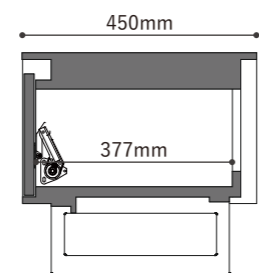

TV board type01 IMAGE : P.06 P.07

SPEC

■の扉は、閉じた状態でもリモコン操作が可能な赤外線透過扉（天然木突板のみ）をお選びいただけます。

赤外線透過扉部、奥行方向の有効寸法は377mmになります。

TV・AV機器配線用および排熱用に背面開口を設けています。

ご要望に応じて全体の幅を2mm単位で縮めることができます。

※幅を縮める際は扉サイズ、脚の位置、天板開口の位置などは規格に基づいて対応致します。