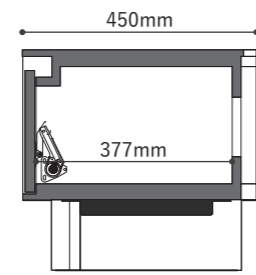

TV board type01 IMAGE : P.06 P.07

SPEC

■の扉は、閉じた状態でもリモコン操作が可能な赤外線透過扉（天然木突板のみ）をお選びいただけます。

赤外線透過扉部、奥行方向の有効寸法は377mmになります。

TV・AV機器配線用および排熱用に背面開口を設けています。

脚はステンレス脚（ヘアライン仕上げ）と木脚（ウォールナットまたはオーク）からお選びいただけます。

ご希望に応じて全体の幅を2mm単位で縮めることができます。

※幅を縮める際は扉サイズ、脚の位置、天板開口の位置などは規格に基づいて対応致します。

PRICE

W 1600type

[標準仕様価格]

ステンレス脚仕様：¥324,170

木脚仕様：¥278,630

W1600mm × D450mm × H424mm

[仕様変更価格]	マット塗装	ブライト塗装	天然木突板 01	天然木突板 02
天板・パネル	標準仕様	+¥2,530	+¥2,530	+¥19,690
引出し扉 ★	標準仕様	+¥1,320	+¥1,320	+¥6,380
フラップダウン扉	- ¥10,230 赤外線透過不可	- ¥7,700 赤外線透過不可	標準仕様	+¥1,760