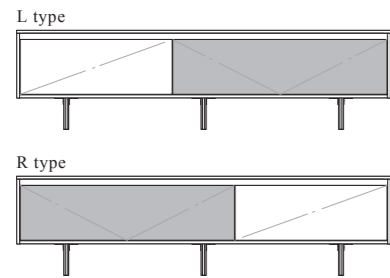

TV board type01 IMAGE : P.06 P.07

SPEC

■の扉は、閉じた状態でもリモコン操作が可能な赤外線透過扉（天然木突板のみ）をお選びいただけます。

赤外線透過扉部、奥行方向の有効寸法は377mmになります。

TV・AV機器配線用および排熱用に背面開口を設けています。

脚はステンレス脚（ヘアライン仕上げ）と木脚（ウォールナットまたはオーク）からお選びいただけます。

ご希望に応じて全体の幅を2mm単位で縮めることができます。

※幅を縮める際は扉サイズ、脚の位置、天板開口の位置などは規格に基づいて対応致します。

PRICE

W 1600type

[標準仕様価格]

ステンレス脚仕様：¥324,170

木脚仕様：¥278,630

W1600mm × D450mm × H424mm

[仕様変更価格]	マット塗装	ブライト塗装	天然木突板 01	天然木突板 02
天板・パネル	標準仕様	+¥2,530	+¥2,530	+¥19,690
引出し扉 ★	標準仕様	+¥1,320	+¥1,320	+¥6,380
フラップダウン扉	- ¥10,230 赤外線透過不可	- ¥7,700 赤外線透過不可	標準仕様	+¥1,760

W 1800type

[標準仕様価格]

ステンレス脚仕様：¥332,640

木脚仕様：¥287,210

W1800mm × D450mm × H424mm

[仕様変更価格]	マット塗装	ブライト塗装	天然木突板 01	天然木突板 02
天板・パネル	標準仕様	+¥2,530	+¥2,530	+¥20,350
引出し扉 ★	標準仕様	+¥2,530	+¥2,530	+¥6,600
フラップダウン扉	- ¥10,230 赤外線透過不可	- ¥7,700 赤外線透過不可	標準仕様	+¥1,760