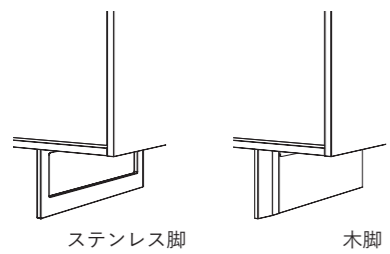

TV board type01 IMAGE : P.06 P.07

SPEC

■の扉は、閉じた状態でもリモコン操作が可能な赤外線透過扉（天然木突板のみ）をお選びいただけます。

赤外線透過扉部、奥行方向の有効寸法は377mmになります。

TV・AV機器配線用および排熱用に背面開口を設けています。

脚はステンレス脚（ヘアライン仕上げ）と木脚（ウォールナットまたはオーク）からお選びいただけます。

ご希望に応じて全体の幅を2mm単位で縮めることができます。

※幅を縮める際は扉サイズ、脚の位置、天板開口の位置などは規格に基づいて対応致します。

PRICE

W 1600type

[標準仕様価格]

ステンレス脚仕様：¥324,170

木脚仕様：¥278,630

W1600mm × D450mm × H424mm

[仕様変更価格]	マット塗装	ブライト塗装	天然木突板 01	天然木突板 02
天板・パネル	標準仕様	+¥2,530	+¥2,530	+¥19,690
引出し扉 ★	標準仕様	+¥1,320	+¥1,320	+¥6,380
フラップダウン扉	- ¥10,230 赤外線透過不可	- ¥7,700 赤外線透過不可	標準仕様	+¥1,760