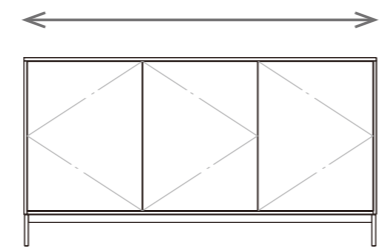

### SPEC

奥行 450mm と奥行 400mm の 2 タイプからお選びいただけます。

全ての開き扉はすっきりとした見た目のプッシュオープン仕様です。

スチール脚の仕上げ塗装色は「STONE」「SILK」「SHADOW」の 3 色からお選びいただけます。

B タイプは、1 段目引出し取手形状を「ハンドル」「掘り込み」「プッシュオープン」よりお選びいただけます。「ハンドル」の仕上げ色はサテンニッケルとブラックニッケルの 2 色があります。