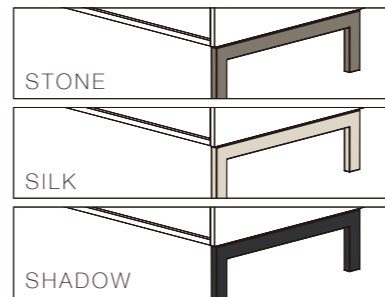

## Side board type02 IMAGE : P.14 P.15

W1500-Atype

W1500-Btype 掘り込み手掛け仕様

### SPEC

奥行 450mm と奥行 400mm の 2 タイプからお選びいただけます。

全ての開き扉はすっきりとした見た目のプッシュオープン仕様です。

スチール脚の仕上げ塗装色は「STONE」「SILK」「SHADOW」の 3 色からお選びいただけます。

B タイプは、1 段目引出し取手形状を「ハンドル」「掘り込み」「プッシュオープン」よりお選びいただけます。「ハンドル」の仕上げ色はサテンニッケルとブラックニッケルの 2 色があります。