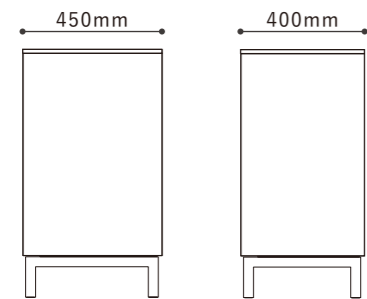

SPEC

奥行 450mm と奥行 400mm の 2 タイプからお選びいただけます。