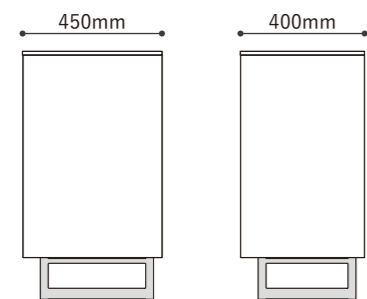

## Side board type01 IMAGE : P.12 P.13

### SPEC

奥行 450mm と奥行 400mm の 2 タイプからお選びいただけます。

全ての開き扉はすっきりとした見た目のプッシュオープン仕様です。

B タイプは、1 段目引出し取手形状を「ハンドル」「掘り込み」「プッシュオープン」よりお選びいただけます。「ハンドル」の仕上げ色はサテンニッケルとブラックニッケルの 2 色があります。

ご要望に応じて全体の幅を 3mm 単位で縮めることができます。  
W1800type は 4mm 単位になります。