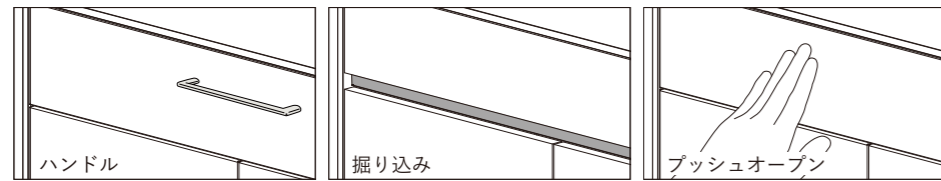

### SPEC

奥行 450mm と奥行 400mm の 2 タイプからお選びいただけます。

全ての開き扉はすっきりとした見た目のプッシュオープン仕様です。

スチール脚の仕上げ塗装色は「STONE」「SILK」「SHADOW」の 3 色からお選びいただけます。

B タイプは、1 段目引出し取手形状を「ハンドル」「掘り込み」「プッシュオープン」よりお選びいただけます。「ハンドル」の仕上げ色はサテンニッケルとブラックニッケルの 2 色があります。