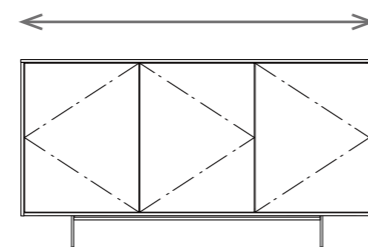

## Side board type01 IMAGE : P.12 P.13

### SPEC

奥行 450mm と奥行 400mm の 2 タイプからお選びいただけます。

全ての開き扉はすっきりとした見た目のプッシュオープン仕様です。

B タイプは、1 段目引出し取手形状を「ハンドル」「掘り込み」「プッシュオープン」よりお選びいただけます。「ハンドル」の仕上げ色はサテンニッケルとブラックニッケルの 2 色があります。

ご要望に応じて全体の幅を 3mm 単位で縮めることができます。  
W1800type は 4mm 単位になります。

※取手形状「ハンドル」「掘り込み」「プッシュオープン」には価格差があります。P.31 のプライス表をご参照ください。  
※幅を縮める際は扉サイズ、脚の位置などは規格に基づいて対応致します。