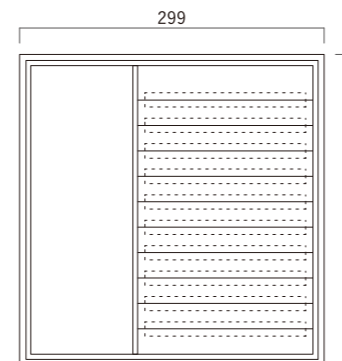

指輪用 W300
¥72,270