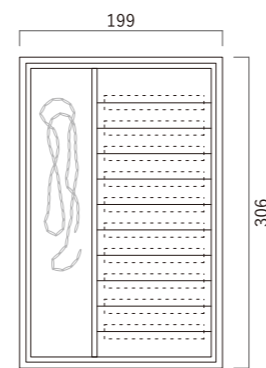

TH103

TH105

TH111

TH997

VARIATION & PRICE

W600type 用 2段目用オプショントレイ

時計用 W200
¥75,900

アクセサリ用 W200
¥57,200