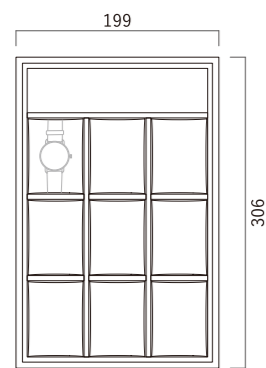

TH103

TH105

TH111

TH997

VARIATION & PRICE

W600type 用 2段目用オプショントレイ

時計用 W200
¥75,900

アクセサリ用 W200
¥57,200