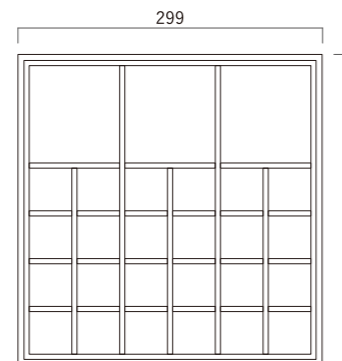

アクセサリ用 W300
¥63,910