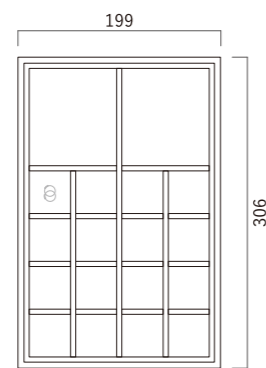

TH103

TH105

TH111

TH997

VARIATION & PRICE

W600type 用 2段目用オプショントレイ

時計用 W200
¥75,900

アクセサリ用 W200
¥57,200