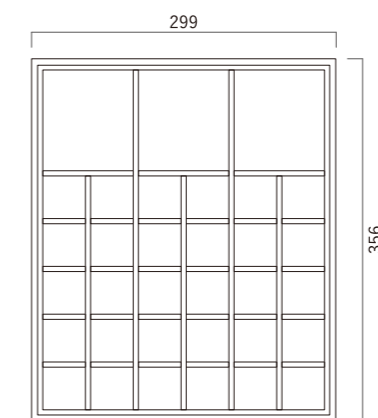

アクセサリ用 W300
¥70,180