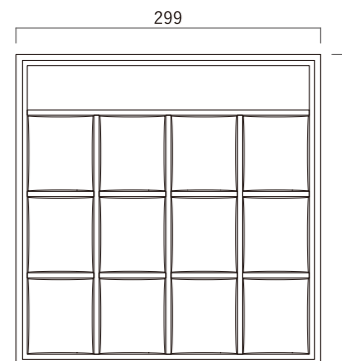

時計用 W300
¥91,960