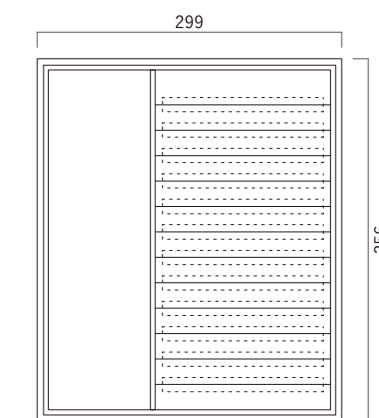

指輪用 W300
¥78,760

※上記の金額表の金額には配送費は含まれておりません。
※上記の金額表の金額には消費税（10%）が含まれています。