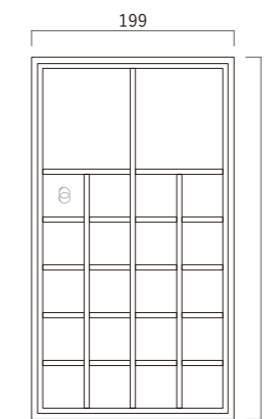

アクセサリ用 W200
¥57,420