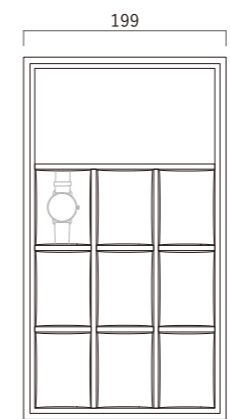

W700type / W1000type 用 2段目用オプショントレイ

時計用 W200
¥77,550