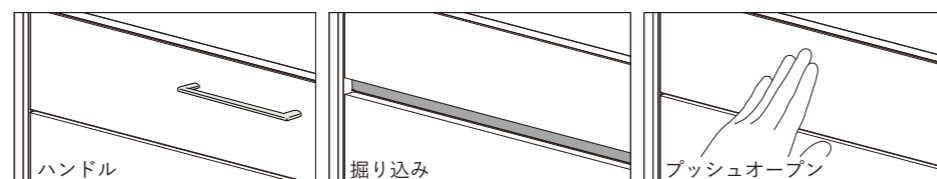

Chest IMAGE : P.18 P.19

SPEC

スチール脚の仕上げ塗装色は「STONE」「SILK」「SHADOW」の3色からお選びいただけます。

取手形状は「ハンドル」「掘り込み」「プッシュオープン」よりお選びいただけます。「ハンドル」の仕上げ色はサテンニッケルとブラックニッケルの2色があります。

ご要望に応じて全体の幅を1mm単位で縮めることができます。

※取手形状「ハンドル」「掘り込み」「プッシュオープン」には価格差があります。P.37のプライス表をご参照ください。
※幅を縮める際は扉サイズ、脚の位置などは規格に基づいて対応致します。

PRICE

W 600type	[標準仕様価格]		スチール脚仕様		
			¥219,340		
	[仕様変更価格]	マット塗装	ブライト塗装	天然木突板 01	天然木突板 02
天板・パネル	標準仕様		+¥2,750	+¥2,750	+¥15,510
引出し扉 [ハンドル・掘り込み]	標準仕様		+¥3,630	+¥3,630	+¥16,060
	[プッシュオープン]	+¥54,340	+¥57,970	+¥57,970	+¥70,400
W600mm×D450mm×H800mm					
W 800type	[標準仕様価格]		スチール脚仕様		
			¥248,160		
	[仕様変更価格]	マット塗装	ブライト塗装	天然木突板 01	天然木突板 02
天板・パネル	標準仕様		+¥4,840	+¥4,840	+¥19,690
引出し扉 [ハンドル・掘り込み]	標準仕様		+¥7,040	+¥7,040	+¥17,160
	[プッシュオープン]	+¥54,340	+¥61,380	+¥61,380	+¥71,500
W800mm×D450mm×H800mm					
W 1000type	[標準仕様価格]		スチール脚仕様		
			¥280,060		
	[仕様変更価格]	マット塗装	ブライト塗装	天然木突板 01	天然木突板 02
天板・パネル	標準仕様		+¥7,590	+¥7,590	+¥24,860
引出し扉 [ハンドル・掘り込み]	標準仕様		+¥10,450	+¥10,450	+¥18,480
	[プッシュオープン]	+¥54,340	+¥64,790	+¥64,790	+¥72,820
W1000mm×D450mm×H800mm					