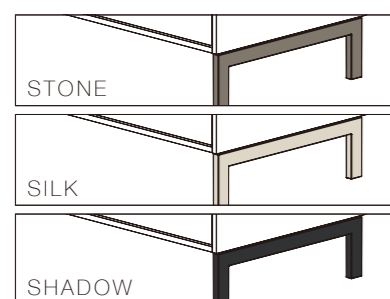

Chest IMAGE : P.18 P.19

SPEC

スチール脚の仕上げ塗装色は「STONE」「SILK」「SHADOW」の3色からお選びいただけます。

取手形状は「ハンドル」「掘り込み」「プッシュオープン」よりお選びいただけます。「ハンドル」の仕上げ色はサテンニッケルとブラックニッケルの2色があります。

ご要望に応じて全体の幅を1mm単位で縮めることができます。

※取手形状「ハンドル」「掘り込み」「プッシュオープン」には価格差があります。P.37のプライス表をご参照ください。
※幅を縮める際は扉サイズ、脚の位置などは規格に基づいて対応致します。

PRICE

W 600type	[標準仕様価格]		スチール脚仕様		
			¥219,340		
	[仕様変更価格]	マット塗装	ブライト塗装	天然木突板 01	天然木突板 02
天板・パネル	標準仕様		+¥2,750	+¥2,750	+¥15,510
引出し扉 [ハンドル・掘り込み]	標準仕様		+¥3,630	+¥3,630	+¥16,060
	[プッシュオープン]	+¥54,340	+¥57,970	+¥57,970	+¥70,400
W600mm×D450mm×H800mm					
W 800type	[標準仕様価格]		スチール脚仕様		
			¥248,160		
	[仕様変更価格]	マット塗装	ブライト塗装	天然木突板 01	天然木突板 02
天板・パネル	標準仕様		+¥4,840	+¥4,840	+¥19,690
引出し扉 [ハンドル・掘り込み]	標準仕様		+¥7,040	+¥7,040	+¥17,160
	[プッシュオープン]	+¥54,340	+¥61,380	+¥61,380	+¥71,500
W800mm×D450mm×H800mm					
W 1000type	[標準仕様価格]		スチール脚仕様		
			¥280,060		
	[仕様変更価格]	マット塗装	ブライト塗装	天然木突板 01	天然木突板 02
天板・パネル	標準仕様		+¥7,590	+¥7,590	+¥24,860
引出し扉 [ハンドル・掘り込み]	標準仕様		+¥10,450	+¥10,450	+¥18,480
	[プッシュオープン]	+¥54,340	+¥64,790	+¥64,790	+¥72,820
W1000mm×D450mm×H800mm					