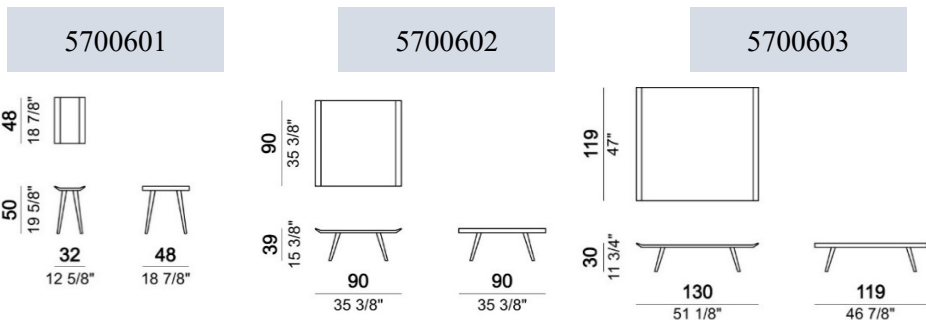

Moon Invaders

※表示価格は税込です。

- ①天板は5種類の中よりお選びいただけます。
- ②天板サイドのレザー部分はPelle Leonardoよりお選びいただけます。
- ③脚・その他金属部分は下記よりお選びいただけます。

			
micaceous brown	oxy grey	titanium ※別途料金	black nickel ※別途料金

		5700601 W32 D48 H50	5700602 W90 D90 H39	5700603 W130 D119 H30	
天板	Arabesque grey mable		¥350,900	¥750,200	¥953,700
	Slate Grey mable		¥350,900	¥815,100	¥1,151,700
	Niveo white mable		¥355,300	¥1,009,800	¥1,441,000
	Moon grey mable		¥355,300	¥1,026,300	¥1,456,400
	Flamingo Quarlz mable		¥388,300	¥1,156,100	¥1,714,900