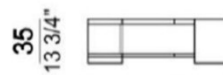

41
16 1/8"

103
40 1/2"

66
26"

85
33 1/2"

86
33 7/8"

5703704

5703705

5703706

120
47 1/4"

121
47 5/8"

103
40 1/2"

84
33 1/8"

103
40 1/2"

104
41"

		5703701	5703702	5703703	5703704	5703705	5703706
		W83 D41	W103 D66	W85 D86	W120 D121	W103 D84	W103 D104
moka oak		¥416,900	¥510,400	¥658,900	¥808,500	¥680,900	¥702,900
sucupira		¥416,900	¥510,400	¥658,900	¥808,500	¥680,900	¥702,900
glossy ebony		¥464,200	¥580,800	¥763,400	¥970,200	¥814,000	¥833,800

※glossy ebonyの場合：天板のみツヤありとなり、その他はすべてマット（ツヤなし）となります。

※フレーム：black nickel	¥75,900	¥75,900	¥94,600	¥94,600	¥94,600	¥94,600
--------------------	---------	---------	---------	---------	---------	---------

※本価格は予告無く変更されることがありますのでご注文時に必ずご確認下さい。