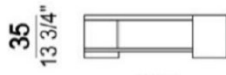

Noth

※表示価格は税込価格です。

*高さ(H)は35cm

*フレームmetal : ①micaceous brown ②oxy grey ③black nickel※

5703701

5703702

5703703

83
32 5/8"

41
16 1/8"

103
40 1/2"

66
26"

85
33 1/2"

86
33 7/8"

5703704

5703705

5703706

120
47 1/4"

121
47 5/8"

103
40 1/2"

84
33 1/8"

103
40 1/2"

104
41"

		5703701	5703702	5703703	5703704	5703705	5703706
		W83 D41	W103 D66	W85 D86	W120 D121	W103 D84	W103 D104
moka oak		¥416,900	¥510,400	¥658,900	¥808,500	¥680,900	¥702,900
sucupira		¥416,900	¥510,400	¥658,900	¥808,500	¥680,900	¥702,900
glossy ebony		¥464,200	¥580,800	¥763,400	¥970,200	¥814,000	¥833,800