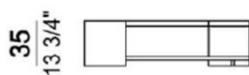

Noth

※表示価格は税込価格です。

*高さ(H)は35cm

*フレームmetal : ①micaceous brown ②oxy grey ③black nickel※

5703701

5703702

5703703

83
32 5/8"

41
16 1/8"

103
40 1/2"

66
26"

85
33 1/2"

86
33 7/8"

5703704

5703705

5703706

120
47 1/4"

121
47 5/8"

103
40 1/2"

84
33 1/8"

103
40 1/2"

104
41"

		5703701	5703702	5703703	5703704	5703705	5703706
		W83 D41	W103 D66	W85 D86	W120 D121	W103 D84	W103 D104
moka oak		¥416,900	¥510,400	¥658,900	¥808,500	¥680,900	¥702,900
sucupira		¥416,900	¥510,400	¥658,900	¥808,500	¥680,900	¥702,900
glossy ebony		¥464,200	¥580,800	¥763,400	¥970,200	¥814,000	¥833,800