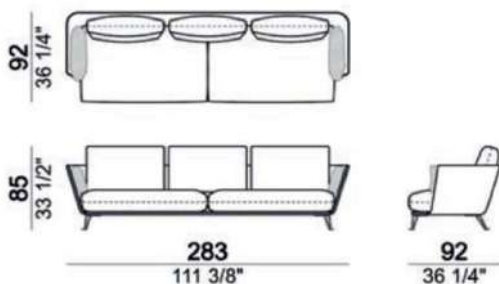

# Morrison

\*奥行き (D) 92cm

2024.04

\*アーム高さ (AH) 66cm

\*座面高 (SH) 42cm

※表示価格は税込価格です。

＜価格の出し方＞

①本体：A（フレーム込）+B（裏）

## 6109305

(W221 D92 H85/SH42 AH66)

バッククッション×2つ (88cm)

	A	B(BX)	AX
A	¥1,469,600	¥85,800	¥360,800
B/C	¥1,542,200	¥112,200	¥435,600
D	¥1,643,400	¥150,700	¥542,300
E	¥1,721,500	¥180,400	¥625,900
Extra	¥1,864,500	¥234,300	¥775,500
Top	¥2,053,700	¥306,900	¥974,600
Pelle First	¥1,920,600	¥228,800	¥833,800
Pelle Plus	¥2,157,100	¥311,300	¥1,082,400
PelleA	¥2,500,300	¥429,000	¥1,443,200
PelleB	¥2,895,200	¥566,500	¥1,856,800
Pelle Leonardo		¥630,300	
脚:titanium	¥63,800		

## 6109306

(W253 D92 H85/SH42 AH66)

バッククッション×3つ (68cm)

	A	B(BX)	AX
A	¥1,590,600	¥92,400	¥392,700
B/C	¥1,670,900	¥122,100	¥477,400
D	¥1,783,100	¥163,900	¥596,200
E	¥1,871,100	¥195,800	¥688,600
Extra	¥2,029,500	¥254,100	¥853,600
Top	¥2,239,600	¥333,300	¥1,074,700
Pelle First	¥2,044,900	¥253,000	¥870,100
Pelle Plus	¥2,289,100	¥345,400	¥1,127,500
PelleA	¥2,643,300	¥476,300	¥1,499,300
PelleB	¥3,051,400	¥630,300	¥1,927,200
Pelle Leonardo		¥700,700	
脚:titanium	¥63,800		

## 6109307

(W283 D92 H85/SH42 AH66)

バッククッション×3つ (78cm)

	A	B(BX)	AX
A	¥1,667,600	¥99,000	¥411,400
B/C	¥1,753,400	¥130,900	¥500,500
D	¥1,870,000	¥176,000	¥624,800
E	¥1,962,400	¥211,200	¥721,600
Extra	¥2,128,500	¥275,000	¥895,400
Top	¥2,349,600	¥358,600	¥1,127,500
Pelle First	¥2,135,100	¥281,600	¥903,100
Pelle Plus	¥2,388,100	¥383,900	¥1,168,200
PelleA	¥2,753,300	¥532,400	¥1,551,000
PelleB	¥3,174,600	¥704,000	¥1,993,200
Pelle Leonardo		¥784,300	
脚:titanium	¥63,800		