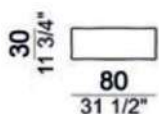

クッション	カバーのみ
A	¥56,100	¥39,600
B/C	¥61,600	¥46,200
D	¥70,400	¥56,100
E	¥78,100	¥62,700
Extra	¥90,200	¥75,900
Top	¥107,800	¥94,600
Pelle First	¥80,300	¥66,000
Pelle Plus	¥96,800	¥82,500
PelleA	¥119,900	¥106,700
PelleB	¥145,200	¥134,200

7109353
(80×30)

*アームクッション

※chaise longue用 (カウチ部分)