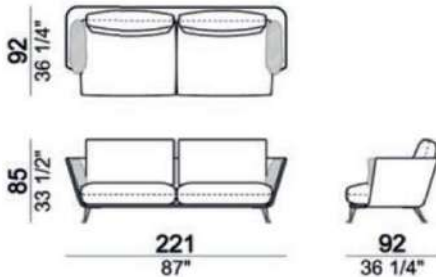

# Morrison

\*奥行き (D) 92cm

2024.04

\*アーム高さ (AH) 66cm

\*座面高 (SH) 42cm

※表示価格は税込価格です。

＜価格の出し方＞

①本体：A（フレーム込）+B（裏）

# Morrison

※表示価格は税込価格です。

★バッククッションは付属していますが、アームクッションは別売りです。

<価格の出し方>

① A (ソファ本体内側・座クッション・背クッション) + B (ソファ外側)

②カバーのみ AX (Aのカバーのみ) + BX (Bカバーのみ)

\*FEET(脚)はM1かM2よりお選びいただけます。

カラー:metal ①micaceous brown  
②titanium ※別途追加料金

## 6109305

(W221 D92 H85/SH42 AH66)

バッククッション×2つ (88cm)

	A	B(BX)	AX
A	¥1,469,600	¥85,800	¥360,800
B/C	¥1,542,200	¥112,200	¥435,600
D	¥1,643,400	¥150,700	¥542,300
E	¥1,721,500	¥180,400	¥625,900
Extra	¥1,864,500	¥234,300	¥775,500
Top	¥2,053,700	¥306,900	¥974,600
Pelle First	¥1,920,600	¥228,800	¥833,800
Pelle Plus	¥2,157,100	¥311,300	¥1,082,400
PelleA	¥2,500,300	¥429,000	¥1,443,200
PelleB	¥2,895,200	¥566,500	¥1,856,800
Pelle Leonardo		¥630,300	
脚:titanium	¥63,800		