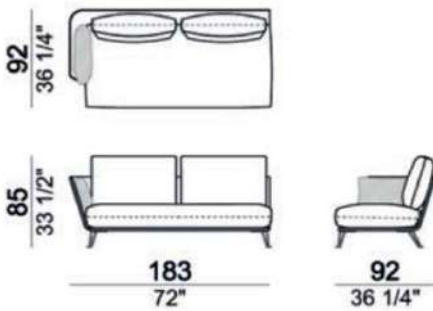

# Morrison

\*奥行き (D) 92cm

2024.04

\*アーム高さ (AH) 66cm

\*座面高 (SH) 42cm

※表示価格は税込価格です。

＜価格の出し方＞

①本体：A（フレーム込）+B（裏）

# Morrison

※表示価格は税込価格です。

★バッククッションは付属していますが、アームクッションは別売りです。

<価格の出し方>

- ① A (ソファ本体内側・座クッション・背クッション) + B (ソファ外側)  
 ②カバーのみ AX (Aのカバーのみ) +BX (Bカバーのみ)

\*FEET(脚)はM1かM2よりお選びいただけます。

カラー:metal ①micaceous brown  
 ②titanium ※別途追加料金

right-6109325/left-6109326

(W163 D92 H85/SH42 AH66)

バッククッション×2つ (68cm)

	A	B(BX)	AX
A	¥1,259,500	¥53,900	¥299,200
B/C	¥1,315,600	¥68,200	¥358,600
D	¥1,394,800	¥89,100	¥441,100
E	¥1,456,400	¥104,500	¥506,000
Extra	¥1,567,500	¥133,100	¥621,500
Top	¥1,713,800	¥170,500	¥776,600
Pelle First	¥1,625,800	¥158,400	¥684,200
Pelle Plus	¥1,815,000	¥213,400	¥882,200
PelleA	¥2,090,000	¥293,700	¥1,170,400
PelleB	¥2,405,700	¥385,000	¥1,501,500
Pelle Leonardo		¥429,000	
脚:titanium	¥63,800		

right-6109331/left-6109332

(W183 D92 H85/SH42 AH66)

バッククッション×2つ (78cm)

	A	B(BX)	AX
A	¥1,314,500	¥57,200	¥310,200
B/C	¥1,373,900	¥73,700	¥372,900
D	¥1,457,500	¥95,700	¥460,900
E	¥1,521,300	¥113,300	¥528,000
Extra	¥1,639,000	¥145,200	¥651,200
Top	¥1,794,100	¥187,000	¥814,000
Pelle First	¥1,694,000	¥178,200	¥708,400
Pelle Plus	¥1,892,000	¥240,900	¥917,400
PelleA	¥2,176,900	¥333,300	¥1,215,500
PelleB	¥2,505,800	¥437,800	¥1,562,000
Pelle Leonardo		¥486,200	
脚:titanium	¥63,800		