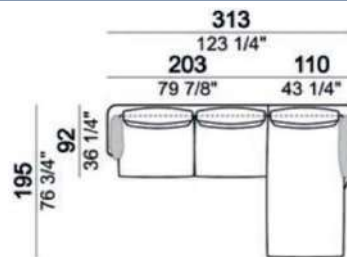

組み合わせ例 ①

6109330+6109337

(上記図のグレーのアームクッション含めず)

W313 D195 (92)

A/B：ファブリックA ¥2,822,600

A:ファブリックA/B:レザーPelle first ¥3,088,800