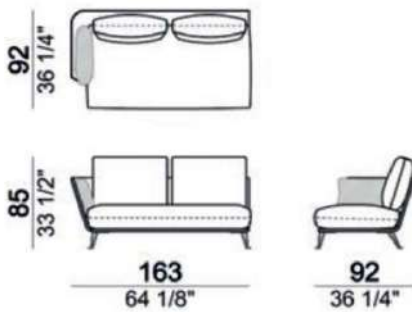

# Morrison

\*奥行き (D) 92cm

2024.04

\*アーム高さ (AH) 66cm

\*座面高 (SH) 42cm

※表示価格は税込価格です。

＜価格の出し方＞

①本体：A（フレーム込）+B（裏）

## 6109307

(W283 D92 H85/SH42 AH66)

バッククッション×3つ (78cm)

	A	B(BX)	AX
A	¥1,667,600	¥99,000	¥411,400
B/C	¥1,753,400	¥130,900	¥500,500
D	¥1,870,000	¥176,000	¥624,800
E	¥1,962,400	¥211,200	¥721,600
Extra	¥2,128,500	¥275,000	¥895,400
Top	¥2,349,600	¥358,600	¥1,127,500
Pelle First	¥2,135,100	¥281,600	¥903,100
Pelle Plus	¥2,388,100	¥383,900	¥1,168,200
PelleA	¥2,753,300	¥532,400	¥1,551,000
PelleB	¥3,174,600	¥704,000	¥1,993,200
Pelle Leonardo		¥784,300	
脚:titanium	¥63,800		

# Morrison

※表示価格は税込価格です。

★バッククッションは付属していますが、アームクッションは別売りです。

<価格の出し方>

- ① A (ソファ本体内側・座クッション・背クッション) + B (ソファ外側)  
 ②カバーのみ AX (Aのカバーのみ) +BX (Bカバーのみ)

\*FEET(脚)はM1かM2よりお選びいただけます。

カラー:metal ①micaceous brown  
 ②titanium ※別途追加料金

right-6109325/left-6109326

(W163 D92 H85/SH42 AH66)

バッククッション×2つ (68cm)

	A	B(BX)	AX
A	¥1,259,500	¥53,900	¥299,200
B/C	¥1,315,600	¥68,200	¥358,600
D	¥1,394,800	¥89,100	¥441,100
E	¥1,456,400	¥104,500	¥506,000
Extra	¥1,567,500	¥133,100	¥621,500
Top	¥1,713,800	¥170,500	¥776,600
Pelle First	¥1,625,800	¥158,400	¥684,200
Pelle Plus	¥1,815,000	¥213,400	¥882,200
PelleA	¥2,090,000	¥293,700	¥1,170,400
PelleB	¥2,405,700	¥385,000	¥1,501,500
Pelle Leonardo		¥429,000	
脚:titanium	¥63,800		