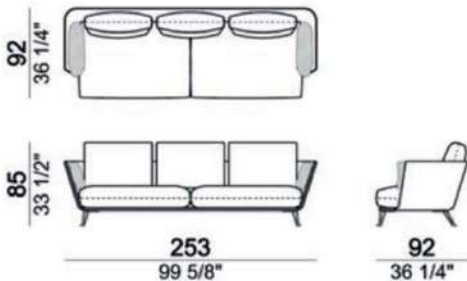

# Morrison

\*奥行き (D) 92cm

2024.04

\*アーム高さ (AH) 66cm

\*座面高 (SH) 42cm

※表示価格は税込価格です。

＜価格の出し方＞

①本体：A（フレーム込）+B（裏）

# Morrison

※表示価格は税込価格です。

★バッククッションは付属していますが、アームクッションは別売りです。

<価格の出し方>

① A (ソファ本体内側・座クッション・背クッション) + B (ソファ外側)

②カバーのみ AX (Aのカバーのみ) + BX (Bカバーのみ)

\*FEET(脚)はM1かM2よりお選びいただけます。

カラー:metal ①micaceous brown  
②titanium ※別途追加料金

## 6109305

(W221 D92 H85/SH42 AH66)

バッククッション×2つ (88cm)

	A	B(BX)	AX
A	¥1,469,600	¥85,800	¥360,800
B/C	¥1,542,200	¥112,200	¥435,600
D	¥1,643,400	¥150,700	¥542,300
E	¥1,721,500	¥180,400	¥625,900
Extra	¥1,864,500	¥234,300	¥775,500
Top	¥2,053,700	¥306,900	¥974,600
Pelle First	¥1,920,600	¥228,800	¥833,800
Pelle Plus	¥2,157,100	¥311,300	¥1,082,400
PelleA	¥2,500,300	¥429,000	¥1,443,200
PelleB	¥2,895,200	¥566,500	¥1,856,800
Pelle Leonardo		¥630,300	
脚:titanium	¥63,800		

## 6109306

(W253 D92 H85/SH42 AH66)

バッククッション×3つ (68cm)

	A	B(BX)	AX
A	¥1,590,600	¥92,400	¥392,700
B/C	¥1,670,900	¥122,100	¥477,400
D	¥1,783,100	¥163,900	¥596,200
E	¥1,871,100	¥195,800	¥688,600
Extra	¥2,029,500	¥254,100	¥853,600
Top	¥2,239,600	¥333,300	¥1,074,700
Pelle First	¥2,044,900	¥253,000	¥870,100
Pelle Plus	¥2,289,100	¥345,400	¥1,127,500
PelleA	¥2,643,300	¥476,300	¥1,499,300
PelleB	¥3,051,400	¥630,300	¥1,927,200
Pelle Leonardo		¥700,700	
脚:titanium	¥63,800		