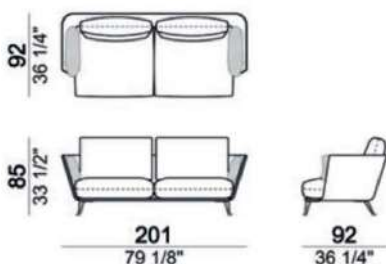

# Morrison

\*奥行き (D) 92cm

2024.04

\*アーム高さ (AH) 66cm

\*座面高 (SH) 42cm

※表示価格は税込価格です。

＜価格の出し方＞

①本体：A（フレーム込）+B（裏）

## 6109303

(W201 D92 H85/SH42 AH66)

バッククッション×2つ (78cm)

シートクッション1枚

	A	B(BX)	AX
A	¥1,406,900	¥80,300	¥347,600
B/C	¥1,475,100	¥105,600	¥419,100
D	¥1,570,800	¥141,900	¥519,200
E	¥1,644,500	¥170,500	¥598,400
Extra	¥1,779,800	¥220,000	¥739,200
Top	¥1,958,000	¥288,200	¥927,300
Pelle First	¥1,846,900	¥211,200	¥809,600
Pelle Plus	¥2,075,700	¥287,100	¥1,049,400
PelleA	¥2,406,800	¥396,000	¥1,397,000
PelleB	¥2,788,500	¥523,600	¥1,797,400
Pelle Leonardo		¥581,900	

## 6109304

(W201 D92 H85/SH42 AH66)

バッククッション×2つ (78cm)

シートクッション2分割

	A	B(BX)	AX
A	¥1,417,900	¥80,300	¥347,600
B/C	¥1,487,200	¥105,600	¥419,100
D	¥1,581,800	¥141,900	¥519,200
E	¥1,656,600	¥170,500	¥598,400
Extra	¥1,790,800	¥220,000	¥739,200
Top	¥1,969,000	¥288,200	¥927,300
Pelle First	¥1,857,900	¥211,200	¥809,600
Pelle Plus	¥2,086,700	¥287,100	¥1,049,400
PelleA	¥2,417,800	¥396,000	¥1,397,000
PelleB	¥2,799,500	¥523,600	¥1,797,400
Pelle Leonardo		¥581,900	