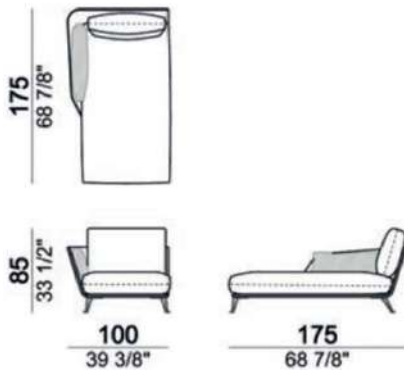

A	B(BX)	AX
A	¥1,173,700	¥44,000	¥237,600
B/C	¥1,211,100	¥56,100	¥277,200
D	¥1,263,900	¥72,600	¥333,300
E	¥1,305,700	¥85,800	¥376,200
Extra	¥1,379,400	¥110,000	¥454,300
Top	¥1,478,400	¥140,800	¥557,700
Pelle First	¥1,460,800	¥114,400	¥537,900
Pelle Plus	¥1,601,600	¥154,000	¥687,500
PelleA	¥1,808,400	¥211,200	¥903,100
PelleB	¥2,044,900	¥277,200	¥1,151,700
Pelle Leonardo		¥306,900	
脚:titanium	¥63,800		

right-6109335/left-6109336

(W100 D175 H85/SH42 AH66)

バッククッション×1つ (78cm)