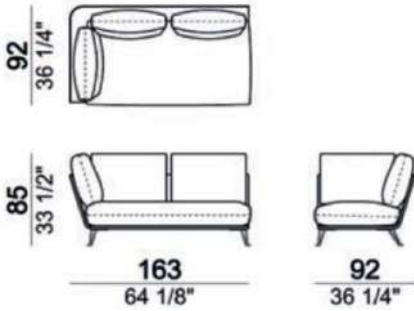

Morrison

※表示価格は税込価格です。

★バッククッションは付属していますが、アームクッションは別売りです。

<価格の出し方>

- ① A (ソファ本体内側・座クッション・背クッション) + B (ソファ外側)
- ②カバーのみ AX (Aのカバーのみ) +BX (Bカバーのみ)

*FEET(脚) はM1かM2よりお選びいただけます。

カラー:metal ①micaceous brown
②titanium ※別途追加料金

right-6109339/left-6109340

(W163 D92 H85/SH42)

バッククッション×3つ (68cm)