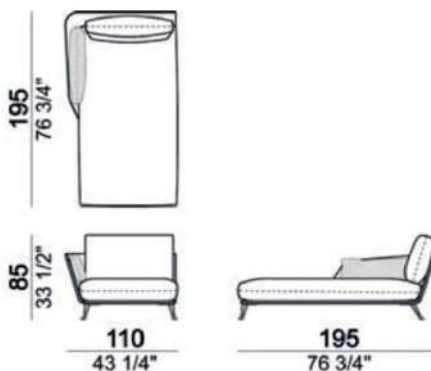

# Morrison

\*奥行き (D) 92cm

2024.04

\*アーム高さ (AH) 66cm

\*座面高 (SH) 42cm

※表示価格は税込価格です。

＜価格の出し方＞

①本体：A（フレーム込）+B（裏）

right-6109335/left-6109336

(W100 D175 H85/SH42 AH66)

バッククッション×1つ (78cm)

	A	B(BX)	AX
A	¥1,239,700	¥55,000	¥260,700
B/C	¥1,285,900	¥70,400	¥309,100
D	¥1,349,700	¥93,500	¥376,200
E	¥1,400,300	¥111,100	¥429,000
Extra	¥1,490,500	¥143,000	¥524,700
Top	¥1,610,400	¥184,800	¥649,000
Pelle First	¥1,568,600	¥155,100	¥605,000
Pelle Plus	¥1,733,600	¥211,200	¥779,900
PelleA	¥1,973,400	¥291,500	¥1,030,700
PelleB	¥2,249,500	¥382,800	¥1,321,100
Pelle Leonardo		¥426,800	
脚:titanium	¥63,800		

right-6109337/left-6109338

(W110 D195 H85/SH42 AH66)

バッククッション×1つ (88cm)

	A	B(BX)	AX
A	¥1,314,500	¥63,800	¥287,100
B/C	¥1,367,300	¥84,700	¥337,700
D	¥1,439,900	¥112,200	¥419,100
E	¥1,497,100	¥134,200	¥477,400
Extra	¥1,599,400	¥173,800	¥586,300
Top	¥1,736,900	¥226,600	¥729,300
Pelle First	¥1,689,600	¥194,700	¥679,800
Pelle Plus	¥1,878,800	¥266,200	¥878,900
PelleA	¥2,152,700	¥412,500	¥1,167,100
PelleB	¥2,468,400	¥487,300	¥1,498,200
Pelle Leonardo		¥542,300	
脚:titanium	¥63,800		