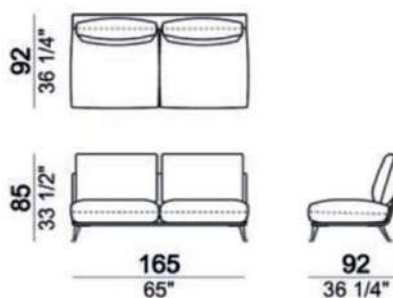

A	B(BX)	AX
A	¥1,265,000	¥66,000	¥295,900
B/C	¥1,320,000	¥85,800	¥353,100
D	¥1,397,000	¥114,400	¥433,400
E	¥1,456,400	¥135,300	¥496,100
Extra	¥1,563,100	¥176,000	¥609,400
Top	¥1,707,200	¥228,800	¥759,000
Pelle First	¥1,685,200	¥147,400	¥735,900
Pelle Plus	¥1,895,300	¥198,000	¥957,000
PelleA	¥2,198,900	¥269,500	¥1,274,900
PelleB	¥2,548,700	¥354,200	¥1,642,300
Pelle Leonardo		¥393,800	
脚:titanium	¥63,800		

6109319

(W165 D92/H85 SH42)

バッククッション×2つ (78cm)