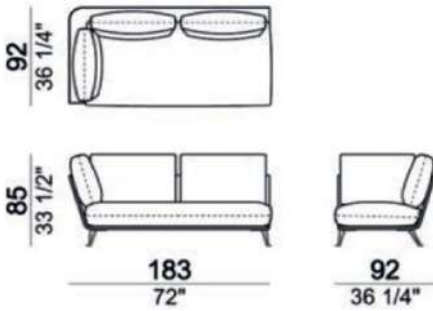

A	B(BX)	AX
A	¥1,318,900	¥53,900	¥324,500
B/C	¥1,382,700	¥68,200	¥392,700
D	¥1,472,900	¥89,100	¥487,300
E	¥1,543,300	¥104,500	¥559,900
Extra	¥1,669,800	¥133,100	¥694,100
Top	¥1,838,100	¥170,500	¥870,100
Pelle First	¥1,708,300	¥158,400	¥733,700
Pelle Plus	¥1,912,900	¥213,400	¥949,300
PelleA	¥2,209,900	¥293,700	¥1,260,600
PelleB	¥2,552,000	¥385,000	¥1,620,300
Pelle Leonardo		¥429,000	
脚:titanium	¥63,800		

right-6109341/left-6109342

(W183 D92 H85/SH42)

バッククッション×3つ (78cm)