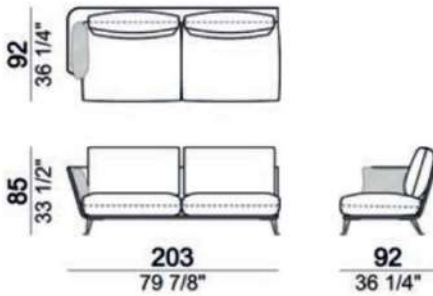

# Morrison

\*奥行き (D) 92cm

2024.04

\*アーム高さ (AH) 66cm

\*座面高 (SH) 42cm

※表示価格は税込価格です。

＜価格の出し方＞

①本体：A（フレーム込）+B（裏）

right-6109327/left-6109328

(W183 D92 H85/SH42 AH66)

バッククッション×2つ (78cm)

	A	B(BX)	AX
A	¥1,329,900	¥57,200	¥315,700
B/C	¥1,390,400	¥73,700	¥378,400
D	¥1,472,900	¥95,700	¥465,300
E	¥1,537,800	¥113,300	¥533,500
Extra	¥1,655,500	¥145,200	¥656,700
Top	¥1,811,700	¥187,000	¥819,500
Pelle First	¥1,711,600	¥178,200	¥715,000
Pelle Plus	¥1,908,500	¥240,900	¥921,800
PelleA	¥2,193,400	¥333,300	¥1,221,000
PelleB	¥2,522,300	¥437,800	¥1,567,500
Pelle Leonardo		¥486,200	
脚:titanium	¥63,800		

# Morrison

※表示価格は税込価格です。

★バッククッションは付属していますが、アームクッションは別売りです。

<価格の出し方>

① A (ソファ本体内側・座クッション・背クッション) + B (ソファ外側)

②カバーのみ AX (Aのカバーのみ) +BX (Bカバーのみ)

\*FEET(脚)はM1かM2よりお選びいただけます。

カラー:metal ①micaceous brown  
②titanium ※別途追加料金

right-6109329/left-6109330

(W203 D92 H85/SH42 AH66)

バッククッション×2つ (88cm)

	A	B(BX)	AX
A	¥1,382,700	¥61,600	¥326,700
B/C	¥1,447,600	¥81,400	¥394,900
D	¥1,536,700	¥106,700	¥489,500
E	¥1,607,100	¥126,500	¥563,200
Extra	¥1,733,600	¥163,900	¥696,300
Top	¥1,901,900	¥211,200	¥873,400
Pelle First	¥1,810,600	¥196,900	¥776,600
Pelle Plus	¥2,031,700	¥268,400	¥1,008,700
PelleA	¥2,350,700	¥370,700	¥1,344,200
PelleB	¥2,719,200	¥489,500	¥1,730,300
Pelle Leonardo		¥544,500	
脚:titanium	¥63,800		