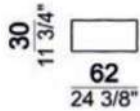

Morrison

※表示価格は税込価格です。

★バッククッションは付属していますが、アームクッションは別売りです。

<価格の出し方>

- ① A (ソファ本体内側・座クッション・背クッション) + B (ソファ外側)
  ②カバーのみ AX (Aのカバーのみ) + BX (Bカバーのみ)

*FEET(脚) はM1かM2よりお選びいただけます。

カラー:metal ①micaceous brown
②titanium ※別途追加料金

	A	B(BX)	AX
A	¥643,500	¥33,000	¥105,600
B/C	¥657,800	¥42,900	¥119,900
D	¥677,600	¥56,100	¥140,800
E	¥694,100	¥68,200	¥157,300
Extra	¥721,600	¥85,800	¥188,100
Top	¥760,100	¥111,100	¥227,700
Pelle First	¥759,000	¥78,100	¥226,600
Pelle Plus	¥816,200	¥103,400	¥286,000
PelleA	¥897,600	¥139,700	¥371,800
PelleB	¥992,200	¥180,400	¥471,900
Pelle Leonardo		¥200,200	
脚:titanium	¥63,800		

7109352
(62×30)

*アームクッション

	クッション	カバーのみ
A	¥56,100	¥39,600
B/C	¥61,600	¥46,200
D	¥70,400	¥56,100
E	¥78,100	¥62,700
Extra	¥90,200	¥75,900
Top	¥107,800	¥94,600
Pelle First	¥80,300	¥66,000
Pelle Plus	¥96,800	¥82,500
PelleA	¥119,900	¥106,700
PelleB	¥145,200	¥134,200

7109353
(80×30)

*アームクッション

※chaise longue用 (カウチ部分)

	クッション	カバーのみ
A	¥60,500	¥42,900
B/C	¥68,200	¥51,700
D	¥80,300	¥63,800
E	¥89,100	¥72,600
Extra	¥104,500	¥89,100
Top	¥125,400	¥111,100
Pelle First	¥90,200	¥73,700
Pelle Plus	¥108,900	¥93,500
PelleA	¥135,300	¥123,200
PelleB	¥167,200	¥155,100