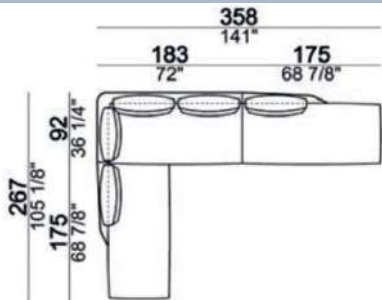

組み合わせ例 ②

6109321+6109342+6109320

W326 D255 (92)

A/B：ファブリックA ¥3,873,100

A:ファブリックA/B:レザーPelle first ¥4,134,900