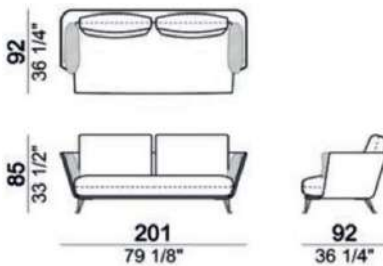

# Morrison

\*奥行き (D) 92cm

2024.04

\*アーム高さ (AH) 66cm

\*座面高 (SH) 42cm

※表示価格は税込価格です。

＜価格の出し方＞

①本体：A（フレーム込）+B（裏）

# Morrison

※表示価格は税込価格です。

★バッククッションは付属していますが、アームクッションは別売りです。

<価格の出し方>

① A (ソファ本体内側・座クッション・背クッション) + B (ソファ外側)

②カバーのみ AX (Aのカバーのみ) +BX (Bカバーのみ)

\* FEET(脚) はM1かM2よりお選びいただけます。

カラー:metal ①micaceous brown  
②titanium

## 6109303

(W201 D92 H85/SH42 AH66)

バッククッション×2つ (78cm)

シートクッション1枚

	A	B(BX)	AX
A	¥1,406,900	¥80,300	¥347,600
B/C	¥1,475,100	¥105,600	¥419,100
D	¥1,570,800	¥141,900	¥519,200
E	¥1,644,500	¥170,500	¥598,400
Extra	¥1,779,800	¥220,000	¥739,200
Top	¥1,958,000	¥288,200	¥927,300
Pelle First	¥1,846,900	¥211,200	¥809,600
Pelle Plus	¥2,075,700	¥287,100	¥1,049,400
PelleA	¥2,406,800	¥396,000	¥1,397,000
PelleB	¥2,788,500	¥523,600	¥1,797,400
Pelle Leonardo		¥581,900	