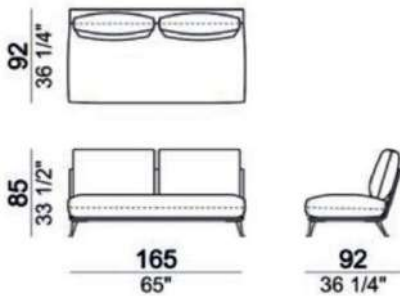

A	B(BX)	AX
A	¥1,382,700	¥61,600	¥326,700
B/C	¥1,447,600	¥81,400	¥394,900
D	¥1,536,700	¥106,700	¥489,500
E	¥1,607,100	¥126,500	¥563,200
Extra	¥1,733,600	¥163,900	¥696,300
Top	¥1,901,900	¥211,200	¥873,400
Pelle First	¥1,810,600	¥196,900	¥776,600
Pelle Plus	¥2,031,700	¥268,400	¥1,008,700
PelleA	¥2,350,700	¥370,700	¥1,344,200
PelleB	¥2,719,200	¥489,500	¥1,730,300
Pelle Leonardo		¥544,500	
脚:titanium	¥63,800		

6109318

(W165 D92/H85 SH42)

バッククッション×2つ (78cm)