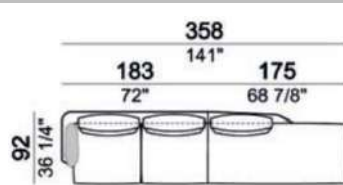

組み合わせ例 ④

6109328+6109320

(上記図のグレーのアームクッション含めず)

W358 D267 (92)

A/B：ファブリックA ¥2,604,800

A:ファブリックA/B:レザーPelle first ¥2,796,200