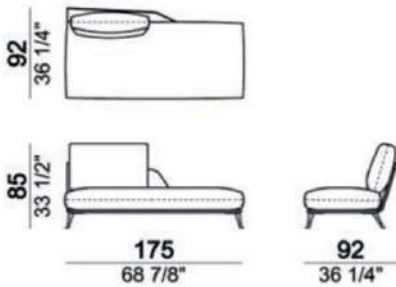

Morrison

※表示価格は税込価格です。

★バッククッションは付属していますが、アームクッションは別売りです。

<価格の出し方>

① A (ソファ本体内側・座クッション・背クッション) + B (ソファ外側)

②カバーのみ AX (Aのカバーのみ) +BX (Bカバーのみ)

*FEET(脚)はM1かM2よりお選びいただけます。

カラー:metal ①micaceous brown
②titanium ※別途追加料金

right-6109320/left-6109321

(W175 D92 H85/SH42 AH66)

バッククッション×1つ (78cm)