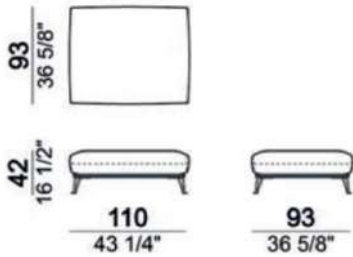

6109350
(W110 D930 H42)