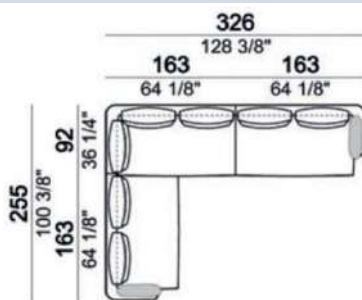

組み合わせ例 ③

6109326+6109325+6109340

(上記図のグレーのアームクッション含めず)

W358 D92

A/B：ファブリックA ¥3,999,600

A:ファブリックA/B:レザーPelle first ¥4,313,100