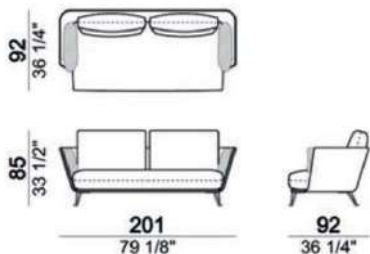

Morrison

*奥行き (D) 92cm

2024.04

*アーム高さ (AH) 66cm

*座面高 (SH) 42cm

※表示価格は税込価格です。

＜価格の出し方＞

①本体：A（フレーム込）+B（裏）

②カバーのみ：AX(フレーム込)+BX

※選ぶ張地によって価格が異なります。※脚のカラーは①スタンダード色です。

2.5人掛け

6109303

W201 D92

A/B：ファブリックA ¥1,487,200

A:ファブリックA/B:レザーPelle first ¥1,618,100