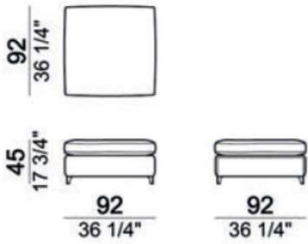

オットマン

017648

ファブリックA ¥390,500

レザーPelle first ¥627,000

*その他、サイズ違いもございます。