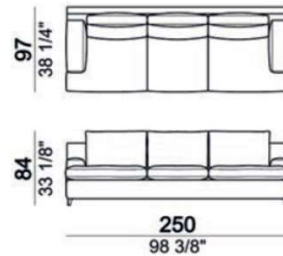

レザーPelle first ¥3,092,100

017628+017636

W252 D192(97)

ファブリックA ¥1,661,000

レザーPelle first ¥2,693,900

Malta

- *奥行き (D) 97cm
- *アーム高さ (AH) 54cm
- *座面高 (SH) 45cm

※表示価格は税込価格です。

※座面・背もたれクッション込

*FEET(脚): Polished ①micaceous brown ②stained aluminium

017602

017603

017605

017604

	017602	017603	017605	017604
	W182	W222	W250(2シート)	W250(3シート)
A	¥885,500	¥997,700	¥1,113,200	¥1,113,200
B/C	¥988,900	¥1,116,500	¥1,247,400	¥1,247,400
D	¥1,049,400	¥1,185,800	¥1,325,500	¥1,325,500
E	¥1,126,400	¥1,274,900	¥1,426,700	¥1,426,700
Extra	¥1,310,100	¥1,483,900	¥1,662,100	¥1,662,100
Top	¥1,521,300	¥1,729,200	¥1,940,400	¥1,940,400
Pelle First	¥1,487,200	¥1,687,400	¥1,890,900	¥1,890,900
Pelle Plus	¥1,804,000	¥2,030,600	¥2,284,700	¥2,284,700
PelleA	¥2,391,400	¥2,700,500	¥3,042,600	¥3,042,600
PelleB	¥2,747,800	¥3,108,600	¥3,503,500	¥3,503,500

Malta

- *奥行き (D) 97cm
- *アーム高さ (AH) 54cm
- *座面高 (SH) 45cm

※表示価格は税込価格です。

※座面・背もたれクッション込

*FEET(脚): Polished ①micaceous brown ②stained aluminium

017627/017628

017629/017630

017631/017632

017634/017635

017636/017637

	right-017627	right-017629	right-017631	right-017634	right-017636
	left-017628	left-017630	left-017632	left-017635	left-017637
	W160	W200	W228	W112/D152	W92/D192
A	¥827,200	¥931,700	¥1,050,500	¥848,100	¥833,800
B/C	¥920,700	¥1,039,500	¥1,175,900	¥936,100	¥916,300
D	¥975,700	¥1,102,200	¥1,247,400	¥985,600	¥963,600
E	¥1,045,000	¥1,183,600	¥1,340,900	¥1,051,600	¥1,026,300
Extra	¥1,211,100	¥1,373,900	¥1,555,400	¥1,207,800	¥1,175,900
Top	¥1,400,300	¥1,599,400	¥1,815,000	¥1,388,200	¥1,342,000
Pelle First	¥1,371,700	¥1,560,900	¥1,769,900	¥1,362,900	¥1,322,200
Pelle Plus	¥1,595,000	¥1,742,400	¥2,068,000	¥1,619,200	¥1,642,300
PelleA	¥2,105,400	¥2,290,200	¥2,744,500	¥2,128,500	¥2,150,500
PelleB	¥2,412,300	¥2,620,200	¥3,155,900	¥2,434,300	¥2,455,200