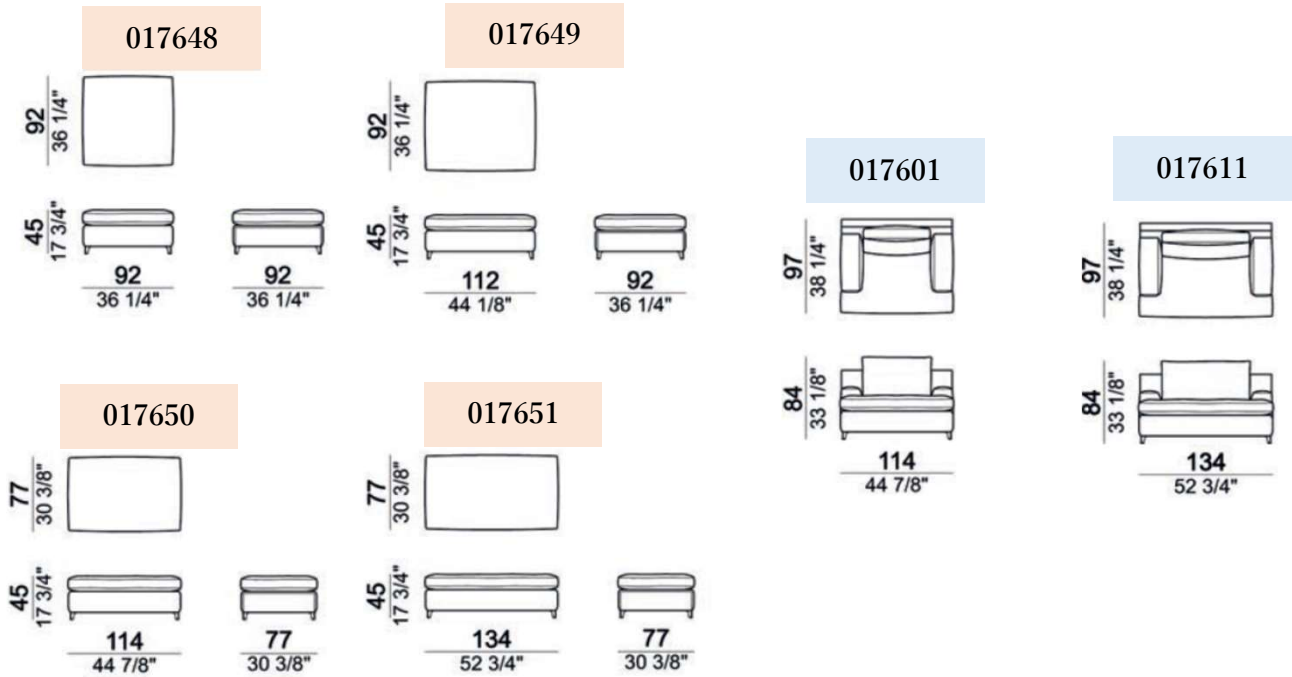

Malta

- *奥行き (D) 97cm
- *アーム高さ (AH) 54cm
- *座面高 (SH) 45cm

※表示価格は税込価格です。

※座面・背もたれクッション込

*FEET(脚): Polished ①micaceous brown ②stained aluminium

017627/017628

017629/017630

017631/017632

Malta

- *奥行き (D) 97cm
- *アーム高さ (AH) 54cm
- *座面高 (SH) 45cm

※表示価格は税込価格です。

※座面・背もたれクッション込

*FEET(脚): Polished ①micaceous brown ②stained aluminium

	017648	017649	017650	017651	017601	017611
	W92 D92	W112 D92	W114 D77	W134 D77	W114	W134
A	¥390,500	¥426,800	¥390,500	¥422,400	¥650,100	¥712,800
B/C	¥430,100	¥471,900	¥426,800	¥464,200	¥717,200	¥789,800
D	¥454,300	¥498,300	¥447,700	¥487,300	¥756,800	¥834,900
E	¥484,000	¥533,500	¥475,200	¥519,200	¥806,300	¥893,200
Extra	¥554,400	¥611,600	¥539,000	¥590,700	¥927,300	¥1,029,600
Top	¥639,100	¥706,200	¥612,700	¥676,500	¥1,063,700	¥1,189,100
Pelle First	¥627,000	¥691,900	¥605,000	¥665,500	¥1,046,100	¥1,164,900
Pelle Plus	¥787,600	¥870,100	¥749,100	¥830,500	¥1,193,500	¥1,258,400
PelleA	¥1,018,600	¥1,129,700	¥975,700	¥1,068,100	¥1,553,200	¥1,650,000
PelleB	¥1,193,500	¥1,327,700	¥1,108,800	¥1,246,300	¥1,771,000	¥1,884,300