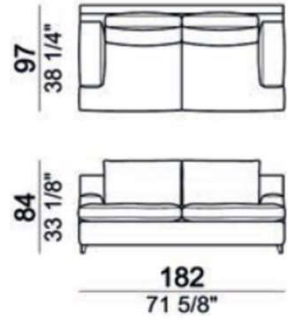

Malta

- *奥行き (D) 97cm
- *アーム高さ (AH) 54cm
- *座面高 (SH) 45cm

※表示は税込価格です。 ※選ぶ張地によって価格が異なります。

2.5人掛けソファ

017602

ファブリックA ¥885,500

レザーPelle first ¥1,487,200

*その他、サイズ違いもございます。

レザーPelle first ¥3,092,100

017628+017636

W252 D192(97)

ファブリックA ¥1,661,000

レザーPelle first ¥2,693,900

Malta

- *奥行き (D) 97cm
- *アーム高さ (AH) 54cm
- *座面高 (SH) 45cm

※表示価格は税込価格です。

Malta

- *奥行き (D) 97cm
- *アーム高さ (AH) 54cm
- *座面高 (SH) 45cm

※表示価格は税込価格です。

※座面・背もたれクッション込

*FEET(脚): Polished ①micaceous brown ②stained aluminium

017627/017628

017629/017630

017631/017632

Malta

- *奥行き (D) 97cm
- *アーム高さ (AH) 54cm
- *座面高 (SH) 45cm

※表示価格は税込価格です。

※座面・背もたれクッション込

*FEET(脚): Polished ①micaceous brown ②stained aluminium

	017648	017649	017650	017651	017601	017611
	W92 D92	W112 D92	W114 D77	W134 D77	W114	W134
A	¥390,500	¥426,800	¥390,500	¥422,400	¥650,100	¥712,800
B/C	¥430,100	¥471,900	¥426,800	¥464,200	¥717,200	¥789,800
D	¥454,300	¥498,300	¥447,700	¥487,300	¥756,800	¥834,900
E	¥484,000	¥533,500	¥475,200	¥519,200	¥806,300	¥893,200
Extra	¥554,400	¥611,600	¥539,000	¥590,700	¥927,300	¥1,029,600
Top	¥639,100	¥706,200	¥612,700	¥676,500	¥1,063,700	¥1,189,100
Pelle First	¥627,000	¥691,900	¥605,000	¥665,500	¥1,046,100	¥1,164,900
Pelle Plus	¥787,600	¥870,100	¥749,100	¥830,500	¥1,193,500	¥1,258,400
PelleA	¥1,018,600	¥1,129,700	¥975,700	¥1,068,100	¥1,553,200	¥1,650,000
PelleB	¥1,193,500	¥1,327,700	¥1,108,800	¥1,246,300	¥1,771,000	¥1,884,300