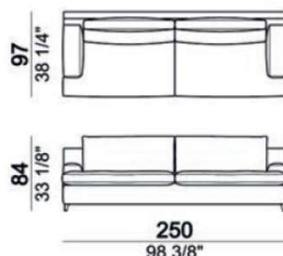

レザーPelle first ¥3,092,100

017628+017636

W252 D192(97)

ファブリックA ¥1,661,000

レザーPelle first ¥2,693,900

Malta

- *奥行き (D) 97cm
- *アーム高さ (AH) 54cm
- *座面高 (SH) 45cm

※表示価格は税込価格です。

※座面・背もたれクッション込

*FEET(脚): Polished ①micaceous brown ②stained aluminium

017602

017603

017605

017604

	017602	017603	017605	017604
	W182	W222	W250(2シート)	W250(3シート)
A	¥885,500	¥997,700	¥1,113,200	¥1,113,200
B/C	¥988,900	¥1,116,500	¥1,247,400	¥1,247,400
D	¥1,049,400	¥1,185,800	¥1,325,500	¥1,325,500
E	¥1,126,400	¥1,274,900	¥1,426,700	¥1,426,700
Extra	¥1,310,100	¥1,483,900	¥1,662,100	¥1,662,100
Top	¥1,521,300	¥1,729,200	¥1,940,400	¥1,940,400
Pelle First	¥1,487,200	¥1,687,400	¥1,890,900	¥1,890,900
Pelle Plus	¥1,804,000	¥2,030,600	¥2,284,700	¥2,284,700
PelleA	¥2,391,400	¥2,700,500	¥3,042,600	¥3,042,600
PelleB	¥2,747,800	¥3,108,600	¥3,503,500	¥3,503,500

Malta

- *奥行き (D) 97cm
- *アーム高さ (AH) 54cm
- *座面高 (SH) 45cm

※表示価格は税込価格です。

※座面・背もたれクッション込

*FEET(脚): Polished ①micaceous brown ②stained aluminium

017627/017628

017629/017630

017631/017632

017634/017635

017636/017637

	right-017627	right-017629	right-017631	right-017634	right-017636
	left-017628	left-017630	left-017632	left-017635	left-017637
	W160	W200	W228	W112/D152	W92/D192
A	¥827,200	¥931,700	¥1,050,500	¥848,100	¥833,800
B/C	¥920,700	¥1,039,500	¥1,175,900	¥936,100	¥916,300
D	¥975,700	¥1,102,200	¥1,247,400	¥985,600	¥963,600
E	¥1,045,000	¥1,183,600	¥1,340,900	¥1,051,600	¥1,026,300
Extra	¥1,211,100	¥1,373,900	¥1,555,400	¥1,207,800	¥1,175,900
Top	¥1,400,300	¥1,599,400	¥1,815,000	¥1,388,200	¥1,342,000
Pelle First	¥1,371,700	¥1,560,900	¥1,769,900	¥1,362,900	¥1,322,200
Pelle Plus	¥1,595,000	¥1,742,400	¥2,068,000	¥1,619,200	¥1,642,300
PelleA	¥2,105,400	¥2,290,200	¥2,744,500	¥2,128,500	¥2,150,500
PelleB	¥2,412,300	¥2,620,200	¥3,155,900	¥2,434,300	¥2,455,200