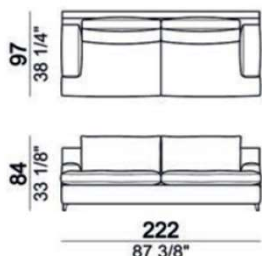

レザーPelle first ¥3,092,100

017628+017636

W252 D192(97)

ファブリックA ¥1,661,000

レザーPelle first ¥2,693,900

Malta

- *奥行き (D) 97cm
- *アーム高さ (AH) 54cm
- *座面高 (SH) 45cm

※表示価格は税込価格です。

※座面・背もたれクッション込

*FEET(脚): Polished ①micaceous brown ②stained aluminium

017602

017603

017605

017604

	017602	017603	017605	017604
	W182	W222	W250(2シート)	W250(3シート)
A	¥885,500	¥997,700	¥1,113,200	¥1,113,200
B/C	¥988,900	¥1,116,500	¥1,247,400	¥1,247,400
D	¥1,049,400	¥1,185,800	¥1,325,500	¥1,325,500
E	¥1,126,400	¥1,274,900	¥1,426,700	¥1,426,700
Extra	¥1,310,100	¥1,483,900	¥1,662,100	¥1,662,100
Top	¥1,521,300	¥1,729,200	¥1,940,400	¥1,940,400
Pelle First	¥1,487,200	¥1,687,400	¥1,890,900	¥1,890,900
Pelle Plus	¥1,804,000	¥2,030,600	¥2,284,700	¥2,284,700
PelleA	¥2,391,400	¥2,700,500	¥3,042,600	¥3,042,600
PelleB	¥2,747,800	¥3,108,600	¥3,503,500	¥3,503,500

Malta

- *奥行き (D) 97cm
- *アーム高さ (AH) 54cm
- *座面高 (SH) 45cm

※表示価格は税込価格です。

※座面・背もたれクッション込

*FEET(脚): Polished ①micaceous brown ②stained aluminium

017627/017628

017629/017630

017631/017632

017634/017635

017636/017637

	right-017627	right-017629	right-017631	right-017634	right-017636
	left-017628	left-017630	left-017632	left-017635	left-017637
	W160	W200	W228	W112/D152	W92/D192
A	¥827,200	¥931,700	¥1,050,500	¥848,100	¥833,800
B/C	¥920,700	¥1,039,500	¥1,175,900	¥936,100	¥916,300
D	¥975,700	¥1,102,200	¥1,247,400	¥985,600	¥963,600
E	¥1,045,000	¥1,183,600	¥1,340,900	¥1,051,600	¥1,026,300
Extra	¥1,211,100	¥1,373,900	¥1,555,400	¥1,207,800	¥1,175,900
Top	¥1,400,300	¥1,599,400	¥1,815,000	¥1,388,200	¥1,342,000
Pelle First	¥1,371,700	¥1,560,900	¥1,769,900	¥1,362,900	¥1,322,200
Pelle Plus	¥1,595,000	¥1,742,400	¥2,068,000	¥1,619,200	¥1,642,300
PelleA	¥2,105,400	¥2,290,200	¥2,744,500	¥2,128,500	¥2,150,500
PelleB	¥2,412,300	¥2,620,200	¥3,155,900	¥2,434,300	¥2,455,200