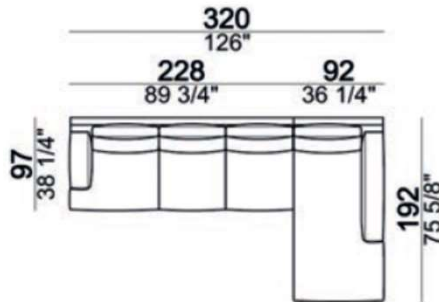

組み合わせ例 ③

017630+017634

W320 D192(97)

ファブリックA ¥1,779,800

レザーPelle first ¥2,923,800

017632+017636

W320 D192(97)

ファブリックA ¥1,884,300

レザーPelle first ¥3,092,100

017628+017636

W252 D192(97)

ファブリックA ¥1,661,000

レザーPelle first ¥2,693,900

Malta

- *奥行き (D) 97cm
- *アーム高さ (AH) 54cm
- *座面高 (SH) 45cm

※表示価格は税込価格です。

Malta

- *奥行き (D) 97cm
- *アーム高さ (AH) 54cm
- *座面高 (SH) 45cm

※表示価格は税込価格です。

※座面・背もたれクッション込

*FEET(脚): Polished ①micaceous brown ②stained aluminium

017627/017628

017629/017630

017631/017632