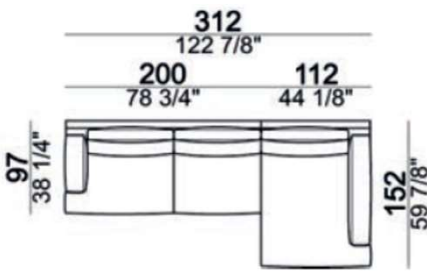

組み合わせ例 ①

組み合わせ例 ②

組み合わせ例 ③

017630+017634

W320 D192(97)

ファブリックA ¥1,779,800

レザーPelle first ¥2,923,800