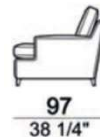

レザーPelle first ¥3,092,100

017628+017636

W252 D192(97)

ファブリックA ¥1,661,000

レザーPelle first ¥2,693,900

Malta

- *奥行き (D) 97cm
- *アーム高さ (AH) 54cm
- *座面高 (SH) 45cm

※表示価格は税込価格です。

※座面・背もたれクッション込

*FEET(脚): Polished ①micaceous brown ②stained aluminium

017602

017603

017605

017604

	017602	017603	017605	017604
	W182	W222	W250(2シート)	W250(3シート)
A	¥885,500	¥997,700	¥1,113,200	¥1,113,200
B/C	¥988,900	¥1,116,500	¥1,247,400	¥1,247,400
D	¥1,049,400	¥1,185,800	¥1,325,500	¥1,325,500
E	¥1,126,400	¥1,274,900	¥1,426,700	¥1,426,700
Extra	¥1,310,100	¥1,483,900	¥1,662,100	¥1,662,100
Top	¥1,521,300	¥1,729,200	¥1,940,400	¥1,940,400
Pelle First	¥1,487,200	¥1,687,400	¥1,890,900	¥1,890,900
Pelle Plus	¥1,804,000	¥2,030,600	¥2,284,700	¥2,284,700
PelleA	¥2,391,400	¥2,700,500	¥3,042,600	¥3,042,600
PelleB	¥2,747,800	¥3,108,600	¥3,503,500	¥3,503,500

Malta

- *奥行き (D) 97cm
- *アーム高さ (AH) 54cm
- *座面高 (SH) 45cm

※表示価格は税込価格です。

※座面・背もたれクッション込

*FEET(脚): Polished ①micaceous brown ②stained aluminium

017627/017628

017629/017630

017631/017632

Malta

- *奥行き (D) 97cm
- *アーム高さ (AH) 54cm
- *座面高 (SH) 45cm

※表示価格は税込価格です。

※座面・背もたれクッション込

*FEET(脚): Polished ①micaceous brown ②stained aluminium

	017648	017649	017650	017651	017601	017611
	W92 D92	W112 D92	W114 D77	W134 D77	W114	W134
A	¥390,500	¥426,800	¥390,500	¥422,400	¥650,100	¥712,800
B/C	¥430,100	¥471,900	¥426,800	¥464,200	¥717,200	¥789,800
D	¥454,300	¥498,300	¥447,700	¥487,300	¥756,800	¥834,900
E	¥484,000	¥533,500	¥475,200	¥519,200	¥806,300	¥893,200
Extra	¥554,400	¥611,600	¥539,000	¥590,700	¥927,300	¥1,029,600
Top	¥639,100	¥706,200	¥612,700	¥676,500	¥1,063,700	¥1,189,100
Pelle First	¥627,000	¥691,900	¥605,000	¥665,500	¥1,046,100	¥1,164,900
Pelle Plus	¥787,600	¥870,100	¥749,100	¥830,500	¥1,193,500	¥1,258,400
PelleA	¥1,018,600	¥1,129,700	¥975,700	¥1,068,100	¥1,553,200	¥1,650,000
PelleB	¥1,193,500	¥1,327,700	¥1,108,800	¥1,246,300	¥1,771,000	¥1,884,300