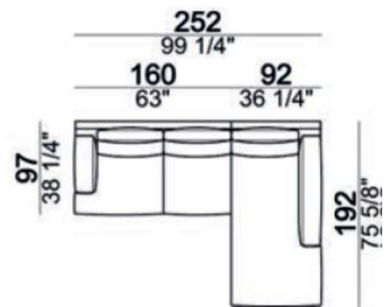

組み合わせ例 ③

017630+017634

W320 D192(97)

ファブリックA ¥1,779,800

レザーPelle first ¥2,923,800

017632+017636

W320 D192(97)

ファブリックA ¥1,884,300

レザーPelle first ¥3,092,100

017628+017636

W252 D192(97)

ファブリックA ¥1,661,000

レザーPelle first ¥2,693,900

Malta

- *奥行き (D) 97cm
- *アーム高さ (AH) 54cm
- *座面高 (SH) 45cm

※表示価格は税込価格です。

Malta

- *奥行き (D) 97cm
- *アーム高さ (AH) 54cm
- *座面高 (SH) 45cm

※表示価格は税込価格です。

※座面・背もたれクッション込

*FEET(脚): Polished ①micaceous brown ②stained aluminium

017627/017628

017629/017630

017631/017632