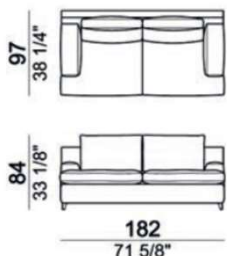

レザーPelle first ¥3,092,100

017628+017636

W252 D192(97)

ファブリックA ¥1,661,000

レザーPelle first ¥2,693,900

Malta

- *奥行き (D) 97cm
- *アーム高さ (AH) 54cm
- *座面高 (SH) 45cm

※表示価格は税込価格です。

※座面・背もたれクッション込

*FEET(脚): Polished ①micaceous brown ②stained aluminium

017602

017603

017605

017604

	017602	017603	017605	017604
	W182	W222	W250(2シート)	W250(3シート)
A	¥885,500	¥997,700	¥1,113,200	¥1,113,200
B/C	¥988,900	¥1,116,500	¥1,247,400	¥1,247,400
D	¥1,049,400	¥1,185,800	¥1,325,500	¥1,325,500
E	¥1,126,400	¥1,274,900	¥1,426,700	¥1,426,700
Extra	¥1,310,100	¥1,483,900	¥1,662,100	¥1,662,100
Top	¥1,521,300	¥1,729,200	¥1,940,400	¥1,940,400
Pelle First	¥1,487,200	¥1,687,400	¥1,890,900	¥1,890,900
Pelle Plus	¥1,804,000	¥2,030,600	¥2,284,700	¥2,284,700
PelleA	¥2,391,400	¥2,700,500	¥3,042,600	¥3,042,600
PelleB	¥2,747,800	¥3,108,600	¥3,503,500	¥3,503,500

Malta

- *奥行き (D) 97cm
- *アーム高さ (AH) 54cm
- *座面高 (SH) 45cm

※表示価格は税込価格です。

※座面・背もたれクッション込

*FEET(脚): Polished ①micaceous brown ②stained aluminium

017627/017628

017629/017630

017631/017632

017634/017635

017636/017637

	right-017627	right-017629	right-017631	right-017634	right-017636
	left-017628	left-017630	left-017632	left-017635	left-017637
	W160	W200	W228	W112/D152	W92/D192
A	¥827,200	¥931,700	¥1,050,500	¥848,100	¥833,800
B/C	¥920,700	¥1,039,500	¥1,175,900	¥936,100	¥916,300
D	¥975,700	¥1,102,200	¥1,247,400	¥985,600	¥963,600
E	¥1,045,000	¥1,183,600	¥1,340,900	¥1,051,600	¥1,026,300
Extra	¥1,211,100	¥1,373,900	¥1,555,400	¥1,207,800	¥1,175,900
Top	¥1,400,300	¥1,599,400	¥1,815,000	¥1,388,200	¥1,342,000
Pelle First	¥1,371,700	¥1,560,900	¥1,769,900	¥1,362,900	¥1,322,200
Pelle Plus	¥1,595,000	¥1,742,400	¥2,068,000	¥1,619,200	¥1,642,300
PelleA	¥2,105,400	¥2,290,200	¥2,744,500	¥2,128,500	¥2,150,500
PelleB	¥2,412,300	¥2,620,200	¥3,155,900	¥2,434,300	¥2,455,200