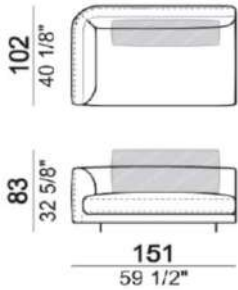

追加料金	titanium	¥38,500
	black nickel	¥38,500
	座面高を45cmへ変更	¥39,600

※本価格は予告無く変更されることがありますのでご注文時に必ずご確認下さい。

Self Control

※表示価格は税込価格です。

※バッククッションは付きません。別売りです。

*奥行き(D)102cm/座面高さ(SH)40cm

micaceous brown

- * FEET(脚) :metal
- ① micaceous brown
 - ② oxy grey
 - ③ titanium*
 - ④ black nickel *
- ※③,④は別途追加料金となります。

↓図はLeftパーツです

6110425 right
6110426 left

6110427 right
6110428 left

6110429 right
6110430 left

6110420→

6110421→

推奨クッションサイズ	100cm×1	70cm×2	80cm×2	100cm×1	70cm×2
	6110425 right /6110426 left	6110427 right /6110428 left	6110429 right /6110430 left	6110420	6110421
	W151	W191	W231	W140	W180
A	¥1,062,600	¥1,227,600	¥1,435,500	¥891,000	¥1,060,400
B/C	¥1,100,000	¥1,283,700	¥1,504,800	¥935,000	¥1,111,000
D	¥1,181,400	¥1,358,500	¥1,597,200	¥994,400	¥1,179,200
E	¥1,238,600	¥1,421,200	¥1,674,200	¥1,043,900	¥1,235,300
Extra	¥1,340,900	¥1,533,400	¥1,812,800	¥1,133,000	¥1,338,700
Top	¥1,477,300	¥1,684,100	¥1,997,600	¥1,251,800	¥1,474,000
Pelle First	¥1,446,500	¥1,614,800	¥1,905,200	¥1,217,700	¥1,377,200
Pelle Plus	¥1,635,700	¥1,810,600	¥2,143,900	¥1,382,700	¥1,546,600
Pelle A	¥1,909,600	¥2,093,300	¥2,490,400	¥1,621,400	¥1,790,800
Pelle B	¥2,268,200	¥2,462,900	¥2,942,500	¥1,932,700	¥2,110,900

追加料金	titanium	¥38,500
	black nickel	¥38,500
	座面高を45cmへ変更	¥39,600

※本価格は予告無く変更されることがありますのでご注文時に必ずご確認下さい。

Self Control

※表示価格は税込価格です。

※バッククッションは付きません。別売りです。

*奥行き(D)102cm/座面高さ(SH)40cm

micaceous brown

- * FEET(脚) :metal
- ① micaceous brown
 - ② oxy grey
 - ③ titanium※
 - ④ black nickel ※
- ※③,④は別途追加料金となります。