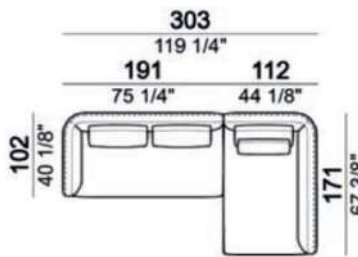

Self Control

*奥行き (D) 102cm

2024.04

*アーム高さ (AH) 65cm

*座面高 (SH) 40/45cm

※表示価格は税込価格です。

※選ぶ張地によって価格が異なります。

※バッククッションはソファと同張地

2.5人掛け

6110404

バッククッション: 7110462×2

W222 D102

ファブリックA ¥1,614,800

Pelle first ¥2,235,200

組み合わせ例 ①

6110428+6110434