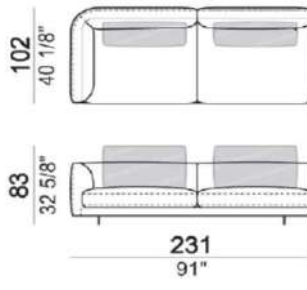

Self Control

*奥行き (D) 102cm

2024.04

*アーム高さ (AH) 65cm

*座面高 (SH) 40/45cm

※表示価格は税込価格です。

※選ぶ張地によって価格が異なります。

※バッククッションはソファと同張地

追加料金	titanium	¥38,500
	black nickel	¥38,500
	座面高を45cmへ変更	¥39,600

※本価格は予告無く変更されることがありますのでご注文時に必ずご確認下さい。

Self Control

※表示価格は税込価格です。

※バッククッションは付きません。別売りです。

*奥行き(D)102cm/座面高さ(SH)40cm

micaceous brown

- * FEET(脚) :metal
- ① micaceous brown
 - ② oxy grey
 - ③ titanium*
 - ④ black nickel *
- ※③,④は別途追加料金となります。

↓図はLeftパーツです

6110425 right
6110426 left

6110427 right
6110428 left

6110429 right
6110430 left

6110420→

6110421→

推奨クッションサイズ	100cm×1	70cm×2	80cm×2	100cm×1	70cm×2
	6110425 right /6110426 left	6110427 right /6110428 left	6110429 right /6110430 left	6110420	6110421
	W151	W191	W231	W140	W180
A	¥1,062,600	¥1,227,600	¥1,435,500	¥891,000	¥1,060,400
B/C	¥1,100,000	¥1,283,700	¥1,504,800	¥935,000	¥1,111,000
D	¥1,181,400	¥1,358,500	¥1,597,200	¥994,400	¥1,179,200
E	¥1,238,600	¥1,421,200	¥1,674,200	¥1,043,900	¥1,235,300
Extra	¥1,340,900	¥1,533,400	¥1,812,800	¥1,133,000	¥1,338,700
Top	¥1,477,300	¥1,684,100	¥1,997,600	¥1,251,800	¥1,474,000
Pelle First	¥1,446,500	¥1,614,800	¥1,905,200	¥1,217,700	¥1,377,200
Pelle Plus	¥1,635,700	¥1,810,600	¥2,143,900	¥1,382,700	¥1,546,600
Pelle A	¥1,909,600	¥2,093,300	¥2,490,400	¥1,621,400	¥1,790,800
Pelle B	¥2,268,200	¥2,462,900	¥2,942,500	¥1,932,700	¥2,110,900

追加料金	titanium	¥38,500
	black nickel	¥38,500
	座面高を45cmへ変更	¥39,600

※本価格は予告無く変更されることがありますのでご注文時に必ずご確認下さい。

Self Control

※表示価格は税込価格です。

※バッククッションは付きません。別売りです。

*奥行き(D)102cm/座面高さ(SH)40cm

micaceous brown

- * FEET(脚) :metal
- ① micaceous brown
 - ② oxy grey
 - ③ titanium※
 - ④ black nickel ※
- ※③,④は別途追加料金となります。