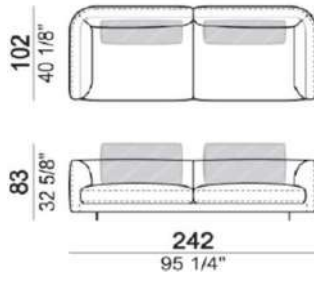

Self Control

*奥行き (D) 102cm

2024.04

*アーム高さ (AH) 65cm

*座面高 (SH) 40/45cm

※表示価格は税込価格です。

※選ぶ張地によって価格が異なります。

※バッククッションはソファと同張地

※バッククッションは付きません。別売りです。
 *奥行き(D)102cm/座面高さ(SH)40cm

*FEET(脚):metal ①micaceous brown
 ②oxy grey
 ③titanium※
 ④black nickel ※
 ※③,④は別途追加料金となります。

micaceous brown

6110450

6110404

6110405

6110406

6110451

推奨クッションサイズ	70cm×2	80cm×2	80cm×2		
	6110404	6110405	6110406	6110450	6110451
	W222 D102	W242 D102	W242 D112	W102 D102	W162 D102
A	¥1,416,800	¥1,516,900	¥1,615,900	¥479,600	¥655,600
B/C	¥1,486,100	¥1,595,000	¥1,705,000	¥498,300	¥691,900
D	¥1,578,500	¥1,697,300	¥1,823,800	¥523,600	¥740,300
E	¥1,655,500	¥1,783,100	¥1,922,800	¥544,500	¥781,000
Extra	¥1,794,100	¥1,938,200	¥2,101,000	¥583,000	¥853,600
Top	¥1,978,900	¥2,143,900	¥2,338,600	¥633,600	¥951,500
Pelle First	¥1,900,800	¥2,071,300	¥2,258,300	¥611,600	¥870,100
Pelle Plus	¥2,146,100	¥2,350,700	¥2,585,000	¥678,700	¥986,700
Pelle A	¥2,500,300	¥2,755,500	¥3,058,000	¥776,600	¥1,156,100
Pelle B	¥2,963,400	¥3,285,700	¥3,675,100	¥903,100	¥1,377,200

追加料金	titanium	¥38,500
	black nickel	¥38,500
	座面高を45cmへ変更	¥39,600

※本価格は予告無く変更されることがありますのでご注文時に必ずご確認下さい。

Self Control

※表示価格は税込価格です。

※バッククッションは付きません。別売りです。

*奥行き(D)102cm/座面高さ(SH)40cm

micaceous brown

- * FEET(脚) :metal
- ① micaceous brown
 - ② oxy grey
 - ③ titanium*
 - ④ black nickel *
- ※③,④は別途追加料金となります。