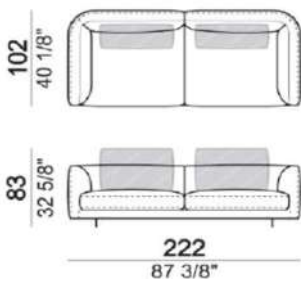

Self Control

*奥行き (D) 102cm

2024.04

*アーム高さ (AH) 65cm

*座面高 (SH) 40/45cm

※表示価格は税込価格です。

※選ぶ張地によって価格が異なります。

※バッククッションはソファと同張地

※バッククッションは付きません。別売りです。
 *奥行き(D)102cm/座面高さ(SH)40cm

*FEET(脚):metal ①micaceous brown
 ②oxy grey
 ③titanium※
 ④black nickel ※
 ※③,④は別途追加料金となります。

micaceous brown

6110450

6110404

6110405

6110406

6110451

推奨クッションサイズ	70cm×2	80cm×2	80cm×2		
	6110404	6110405	6110406	6110450	6110451
	W222 D102	W242 D102	W242 D112	W102 D102	W162 D102
A	¥1,416,800	¥1,516,900	¥1,615,900	¥479,600	¥655,600
B/C	¥1,486,100	¥1,595,000	¥1,705,000	¥498,300	¥691,900
D	¥1,578,500	¥1,697,300	¥1,823,800	¥523,600	¥740,300
E	¥1,655,500	¥1,783,100	¥1,922,800	¥544,500	¥781,000
Extra	¥1,794,100	¥1,938,200	¥2,101,000	¥583,000	¥853,600
Top	¥1,978,900	¥2,143,900	¥2,338,600	¥633,600	¥951,500
Pelle First	¥1,900,800	¥2,071,300	¥2,258,300	¥611,600	¥870,100
Pelle Plus	¥2,146,100	¥2,350,700	¥2,585,000	¥678,700	¥986,700
Pelle A	¥2,500,300	¥2,755,500	¥3,058,000	¥776,600	¥1,156,100
Pelle B	¥2,963,400	¥3,285,700	¥3,675,100	¥903,100	¥1,377,200

追加料金	titanium	¥38,500
	black nickel	¥38,500
	座面高を45cmへ変更	¥39,600

※本価格は予告無く変更されることがありますのでご注文時に必ずご確認下さい。

Self Control

※表示価格は税込価格です。

※バッククッションは付きません。別売りです。

*奥行き(D)102cm/座面高さ(SH)40cm

micaceous brown

- * FEET(脚) :metal
- ① micaceous brown
 - ② oxy grey
 - ③ titanium*
 - ④ black nickel *
- ※③,④は別途追加料金となります。