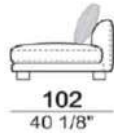

追加料金	titanium	¥38,500
	black nickel	¥38,500
	座面高を45cmへ変更	¥39,600

※本価格は予告無く変更されることがありますのでご注文時に必ずご確認下さい。

Self Control

※表示価格は税込価格です。

※バッククッションは付きません。別売りです。

*奥行き(D)102cm/座面高さ(SH)40cm

micaceous brown

- * FEET(脚) :metal
- ① micaceous brown
 - ② oxy grey
 - ③ titanium※
 - ④ black nickel ※
- ※③,④は別途追加料金となります。

6110434 right
6110435 left

↓ はLeftパーツ

推奨クッションサイズ	80cm×1	80cm×1	100cm×1	80cm×1	70cm×1
	6110442 right /6110443 left	6110444 right /6110445 left	6110446 right /6110447 left	6110448 right /6110449 left	6110434 right /6110435 left
	W145 D156 30°	W145 D173 45°	W155 D195 45°	W190 D207 45°	W112 D171
A	¥1,059,300	¥1,174,800	¥1,380,500	¥1,382,700	¥1,138,500
B/C	¥1,100,000	¥1,219,900	¥1,438,800	¥1,438,800	¥1,189,100
D	¥1,156,100	¥1,278,200	¥1,516,900	¥1,513,600	¥1,257,300
E	¥1,201,200	¥1,327,700	¥1,581,800	¥1,576,300	¥1,313,400
Extra	¥1,285,900	¥1,416,800	¥1,698,400	¥1,688,500	¥1,415,700
Top	¥1,395,900	¥1,535,600	¥1,854,600	¥1,838,100	¥1,552,100
Pelle First	¥1,361,800	¥1,524,600	¥1,822,700	¥1,791,900	¥1,507,000
Pelle Plus	¥1,510,300	¥1,695,100	¥2,041,600	¥2,002,000	¥1,690,700
Pelle A	¥1,724,800	¥1,942,600	¥2,357,300	¥2,305,600	¥1,956,900
Pelle B	¥2,006,400	¥2,264,900	¥2,770,900	¥2,702,700	¥2,304,500

追加料金	titanium	¥47,300	¥38,500
	black nickel	¥47,300	¥38,500
	座面高を45cmへ変更	¥39,600	¥39,600

※本価格は予告無く変更されることがありますのでご注文時に必ずご確認下さい。

2024.04

Self Control

※表示価格は税込価格です。

micaceous brown

※バッククッションは付きません。別売りです。

*奥行き(D)102cm/座面高さ(SH)40cm