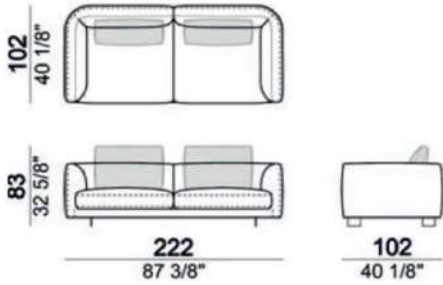

Self Control

*奥行き (D) 102cm

2024.04

*アーム高さ (AH) 65cm

*座面高 (SH) 40/45cm

※表示価格は税込価格です。

※選ぶ張地によって価格が異なります。

※バッククッションはソファと同張地

2.5人掛け