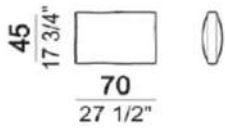

Self Control

※表示価格は税込価格です。

micaceous brown

※バッククッションは付きません。別売りです。

*奥行き(D)102cm/座面高さ(SH)40cm

* FEET(脚) :metal ①micaceous brown

②oxy grey

③titanium※

④black nickel ※

※③,④は別途追加料金となります。

7110462

7110463

7110464

7110461

★カバーのみもご注文いただけます。価格はお問い合わせください。

	7110462	7110463	7110464	7110461
	70×45	80×45	100×45	57×42
A	¥99,000	¥102,300	¥117,700	¥83,600
B/C	¥106,700	¥111,100	¥127,600	¥91,300
D	¥117,700	¥121,000	¥139,700	¥103,400
E	¥125,400	¥130,900	¥150,700	¥112,200
Extra	¥140,800	¥146,300	¥169,400	¥128,700
Top	¥161,700	¥168,300	¥195,800	¥151,800
Pelle First	¥167,200	¥173,800	¥199,100	¥140,800
Pelle Plus	¥199,100	¥206,800	¥238,700	¥170,500
Pelle A	¥246,400	¥255,200	¥295,900	¥212,300
Pelle B	¥306,900	¥319,000	¥370,700	¥268,400

※本価格は予告無く変更されることがありますのでご注文時に必ずご確認ください。