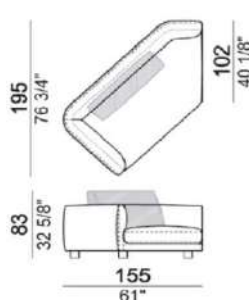

追加料金	titanium	¥38,500
	black nickel	¥38,500
	座面高を45cmへ変更	¥39,600

※本価格は予告無く変更されることがありますのでご注文時に必ずご確認下さい。

Self Control

※表示価格は税込価格です。

※バッククッションは付きません。別売りです。

*奥行き(D)102cm/座面高さ(SH)40cm

micaceous brown

- * FEET(脚) :metal
- ① micaceous brown
 - ② oxy grey
 - ③ titanium※
 - ④ black nickel ※
- ※③,④は別途追加料金となります。

6110442 right
6110443 left

↓ Leftパーツ

6110444 right
6110445 left

↓ はLeftパーツ

6110446 right
6110447 left

↓ はLeftパーツ

6110448 right
6110449 left

↓ はRightパーツ

6110434 right
6110435 left

↓ はLeftパーツ

推奨クッションサイズ	80cm×1	80cm×1	100cm×1	80cm×1	70cm×1
	6110442 right /6110443 left	6110444 right /6110445 left	6110446 right /6110447 left	6110448 right /6110449 left	6110434 right /6110435 left
	W145 D156 30°	W145 D173 45°	W155 D195 45°	W190 D207 45°	W112 D171
A	¥1,059,300	¥1,174,800	¥1,380,500	¥1,382,700	¥1,138,500
B/C	¥1,100,000	¥1,219,900	¥1,438,800	¥1,438,800	¥1,189,100
D	¥1,156,100	¥1,278,200	¥1,516,900	¥1,513,600	¥1,257,300
E	¥1,201,200	¥1,327,700	¥1,581,800	¥1,576,300	¥1,313,400
Extra	¥1,285,900	¥1,416,800	¥1,698,400	¥1,688,500	¥1,415,700
Top	¥1,395,900	¥1,535,600	¥1,854,600	¥1,838,100	¥1,552,100
Pelle First	¥1,361,800	¥1,524,600	¥1,822,700	¥1,791,900	¥1,507,000
Pelle Plus	¥1,510,300	¥1,695,100	¥2,041,600	¥2,002,000	¥1,690,700
Pelle A	¥1,724,800	¥1,942,600	¥2,357,300	¥2,305,600	¥1,956,900
Pelle B	¥2,006,400	¥2,264,900	¥2,770,900	¥2,702,700	¥2,304,500

追加料金	titanium	¥47,300	¥38,500
	black nickel	¥47,300	¥38,500
	座面高を45cmへ変更	¥39,600	¥39,600

※本価格は予告無く変更されることがありますのでご注文時に必ずご確認下さい。

2024.04

Self Control

※表示価格は税込価格です。

micaceous brown

※バッククッションは付きません。別売りです。

*奥行き(D)102cm/座面高さ(SH)40cm