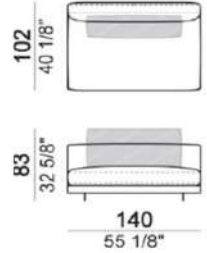

追加料金	titanium	¥38,500
	black nickel	¥38,500
	座面高を45cmへ変更	¥39,600

※本価格は予告無く変更されることがありますのでご注文時に必ずご確認下さい。

Self Control

※表示価格は税込価格です。

※バッククッションは付きません。別売りです。

*奥行き(D)102cm/座面高さ(SH)40cm

micaceous brown

- * FEET(脚) :metal
- ① micaceous brown
 - ② oxy grey
 - ③ titanium*
 - ④ black nickel *
- ※③,④は別途追加料金となります。

↓図はLeftパーツです

6110425 right
6110426 left

6110427 right
6110428 left

6110429 right
6110430 left

6110420→

6110421→

推奨クッションサイズ	100cm×1	70cm×2	80cm×2	100cm×1	70cm×2
	6110425 right /6110426 left	6110427 right /6110428 left	6110429 right /6110430 left	6110420	6110421
	W151	W191	W231	W140	W180
A	¥1,062,600	¥1,227,600	¥1,435,500	¥891,000	¥1,060,400
B/C	¥1,100,000	¥1,283,700	¥1,504,800	¥935,000	¥1,111,000
D	¥1,181,400	¥1,358,500	¥1,597,200	¥994,400	¥1,179,200
E	¥1,238,600	¥1,421,200	¥1,674,200	¥1,043,900	¥1,235,300
Extra	¥1,340,900	¥1,533,400	¥1,812,800	¥1,133,000	¥1,338,700
Top	¥1,477,300	¥1,684,100	¥1,997,600	¥1,251,800	¥1,474,000
Pelle First	¥1,446,500	¥1,614,800	¥1,905,200	¥1,217,700	¥1,377,200
Pelle Plus	¥1,635,700	¥1,810,600	¥2,143,900	¥1,382,700	¥1,546,600
Pelle A	¥1,909,600	¥2,093,300	¥2,490,400	¥1,621,400	¥1,790,800
Pelle B	¥2,268,200	¥2,462,900	¥2,942,500	¥1,932,700	¥2,110,900

追加料金	titanium	¥38,500
	black nickel	¥38,500
	座面高を45cmへ変更	¥39,600

※本価格は予告無く変更されることがありますのでご注文時に必ずご確認下さい。

Self Control

※表示価格は税込価格です。

※バッククッションは付きません。別売りです。

*奥行き(D)102cm/座面高さ(SH)40cm

micaceous brown

- * FEET(脚) :metal
- ① micaceous brown
 - ② oxy grey
 - ③ titanium※
 - ④ black nickel ※
- ※③,④は別途追加料金となります。