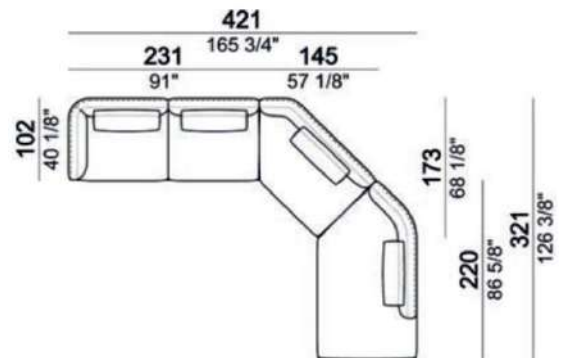

組み合わせ例 ④

6110430+6110444+6110448

バッククッション: 7110463×4

W421 D321 (102)

ファブリックA ¥4,402,200

Pelle first ¥5,916,900