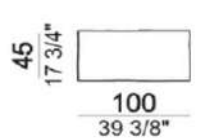

Self Control

※表示価格は税込価格です。

micaceous brown

※バッククッションは付きません。別売りです。

*奥行き(D)102cm/座面高さ(SH)40cm

* FEET(脚) :metal ①micaceous brown

②oxy grey

③titanium※

④black nickel ※

※③,④は別途追加料金となります。

7110462

7110463

7110464

7110461

★カバーのみもご注文いただけます。価格はお問い合わせください。

	7110462	7110463	7110464	7110461
	70×45	80×45	100×45	57×42
A	¥99,000	¥102,300	¥117,700	¥83,600
B/C	¥106,700	¥111,100	¥127,600	¥91,300
D	¥117,700	¥121,000	¥139,700	¥103,400
E	¥125,400	¥130,900	¥150,700	¥112,200
Extra	¥140,800	¥146,300	¥169,400	¥128,700
Top	¥161,700	¥168,300	¥195,800	¥151,800
Pelle First	¥167,200	¥173,800	¥199,100	¥140,800
Pelle Plus	¥199,100	¥206,800	¥238,700	¥170,500
Pelle A	¥246,400	¥255,200	¥295,900	¥212,300
Pelle B	¥306,900	¥319,000	¥370,700	¥268,400

※本価格は予告無く変更されることがありますのでご注文時に必ずご確認ください。