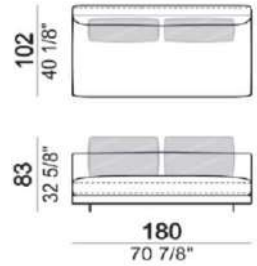

追加料金	titanium	¥38,500
	black nickel	¥38,500
	座面高を45cmへ変更	¥39,600

※本価格は予告無く変更されることがありますのでご注文時に必ずご確認下さい。

Self Control

※表示価格は税込価格です。

※バッククッションは付きません。別売りです。

*奥行き(D)102cm/座面高さ(SH)40cm

micaceous brown

- * FEET(脚) :metal
- ① micaceous brown
 - ② oxy grey
 - ③ titanium*
 - ④ black nickel *
- ※③,④は別途追加料金となります。

↓図はLeftパーツです

6110425 right
6110426 left

6110427 right
6110428 left

6110429 right
6110430 left

6110420→

6110421→

推奨クッションサイズ	100cm×1	70cm×2	80cm×2	100cm×1	70cm×2
	6110425 right /6110426 left	6110427 right /6110428 left	6110429 right /6110430 left	6110420	6110421
	W151	W191	W231	W140	W180
A	¥1,062,600	¥1,227,600	¥1,435,500	¥891,000	¥1,060,400
B/C	¥1,100,000	¥1,283,700	¥1,504,800	¥935,000	¥1,111,000
D	¥1,181,400	¥1,358,500	¥1,597,200	¥994,400	¥1,179,200
E	¥1,238,600	¥1,421,200	¥1,674,200	¥1,043,900	¥1,235,300
Extra	¥1,340,900	¥1,533,400	¥1,812,800	¥1,133,000	¥1,338,700
Top	¥1,477,300	¥1,684,100	¥1,997,600	¥1,251,800	¥1,474,000
Pelle First	¥1,446,500	¥1,614,800	¥1,905,200	¥1,217,700	¥1,377,200
Pelle Plus	¥1,635,700	¥1,810,600	¥2,143,900	¥1,382,700	¥1,546,600
Pelle A	¥1,909,600	¥2,093,300	¥2,490,400	¥1,621,400	¥1,790,800
Pelle B	¥2,268,200	¥2,462,900	¥2,942,500	¥1,932,700	¥2,110,900

追加料金	titanium	¥38,500
	black nickel	¥38,500
	座面高を45cmへ変更	¥39,600

※本価格は予告無く変更されることがありますのでご注文時に必ずご確認下さい。

Self Control

※表示価格は税込価格です。

※バッククッションは付きません。別売りです。

*奥行き(D)102cm/座面高さ(SH)40cm

micaceous brown

- * FEET(脚) :metal
- ① micaceous brown
 - ② oxy grey
 - ③ titanium※
 - ④ black nickel ※
- ※③,④は別途追加料金となります。