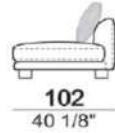

追加料金	titanium	¥38,500
	black nickel	¥38,500
	座面高を45cmへ変更	¥39,600

※本価格は予告無く変更されることがありますのでご注文時に必ずご確認下さい。

Self Control

※表示価格は税込価格です。

※バッククッションは付きません。別売りです。

*奥行き(D)102cm/座面高さ(SH)40cm

micaceous brown

- * FEET(脚) :metal
- ① micaceous brown
 - ② oxy grey
 - ③ titanium*
 - ④ black nickel *
- ※③,④は別途追加料金となります。

↓図はLeftパーツです

6110425 right
6110426 left

6110427 right
6110428 left

6110429 right
6110430 left

6110420→

6110421→

推奨クッションサイズ	100cm×1	70cm×2	80cm×2	100cm×1	70cm×2
	6110425 right /6110426 left	6110427 right /6110428 left	6110429 right /6110430 left	6110420	6110421
	W151	W191	W231	W140	W180
A	¥1,062,600	¥1,227,600	¥1,435,500	¥891,000	¥1,060,400
B/C	¥1,100,000	¥1,283,700	¥1,504,800	¥935,000	¥1,111,000
D	¥1,181,400	¥1,358,500	¥1,597,200	¥994,400	¥1,179,200
E	¥1,238,600	¥1,421,200	¥1,674,200	¥1,043,900	¥1,235,300
Extra	¥1,340,900	¥1,533,400	¥1,812,800	¥1,133,000	¥1,338,700
Top	¥1,477,300	¥1,684,100	¥1,997,600	¥1,251,800	¥1,474,000
Pelle First	¥1,446,500	¥1,614,800	¥1,905,200	¥1,217,700	¥1,377,200
Pelle Plus	¥1,635,700	¥1,810,600	¥2,143,900	¥1,382,700	¥1,546,600
Pelle A	¥1,909,600	¥2,093,300	¥2,490,400	¥1,621,400	¥1,790,800
Pelle B	¥2,268,200	¥2,462,900	¥2,942,500	¥1,932,700	¥2,110,900

追加料金	titanium	¥38,500
	black nickel	¥38,500
	座面高を45cmへ変更	¥39,600

※本価格は予告無く変更されることがありますのでご注文時に必ずご確認下さい。

Self Control

※表示価格は税込価格です。

※バッククッションは付きません。別売りです。

*奥行き(D)102cm/座面高さ(SH)40cm

micaceous brown

- * FEET(脚) :metal
- ① micaceous brown
 - ② oxy grey
 - ③ titanium※
 - ④ black nickel ※
- ※③,④は別途追加料金となります。