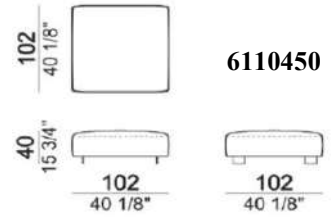

Self Control

*奥行き (D) 102cm

2024.04

*アーム高さ (AH) 65cm

*座面高 (SH) 40/45cm

※表示価格は税込価格です。

※選ぶ張地によって価格が異なります。

※バッククッションはソファと同張地

※バッククッションは付きません。別売りです。
 *奥行き(D)102cm/座面高さ(SH)40cm

*FEET(脚):metal ①micaceous brown
 ②oxy grey
 ③titanium※
 ④black nickel ※
 ※③,④は別途追加料金となります。

micaceous brown

6110450

6110404

6110405

6110406

6110451

推奨クッションサイズ	70cm×2	80cm×2	80cm×2		
	6110404	6110405	6110406	6110450	6110451
	W222 D102	W242 D102	W242 D112	W102 D102	W162 D102
A	¥1,416,800	¥1,516,900	¥1,615,900	¥479,600	¥655,600
B/C	¥1,486,100	¥1,595,000	¥1,705,000	¥498,300	¥691,900
D	¥1,578,500	¥1,697,300	¥1,823,800	¥523,600	¥740,300
E	¥1,655,500	¥1,783,100	¥1,922,800	¥544,500	¥781,000
Extra	¥1,794,100	¥1,938,200	¥2,101,000	¥583,000	¥853,600
Top	¥1,978,900	¥2,143,900	¥2,338,600	¥633,600	¥951,500
Pelle First	¥1,900,800	¥2,071,300	¥2,258,300	¥611,600	¥870,100
Pelle Plus	¥2,146,100	¥2,350,700	¥2,585,000	¥678,700	¥986,700
Pelle A	¥2,500,300	¥2,755,500	¥3,058,000	¥776,600	¥1,156,100
Pelle B	¥2,963,400	¥3,285,700	¥3,675,100	¥903,100	¥1,377,200

追加料金	titanium	¥38,500
	black nickel	¥38,500
	座面高を45cmへ変更	¥39,600

※本価格は予告無く変更されることがありますのでご注文時に必ずご確認下さい。

Self Control

※表示価格は税込価格です。

※バッククッションは付きません。別売りです。

*奥行き(D)102cm/座面高さ(SH)40cm

micaceous brown

- * FEET(脚) :metal
- ① micaceous brown
 - ② oxy grey
 - ③ titanium*
 - ④ black nickel *
- ※③,④は別途追加料金となります。