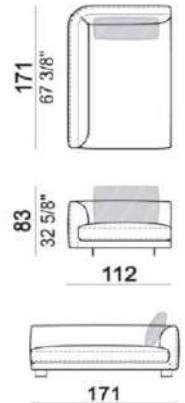

追加料金	titanium	¥38,500
	black nickel	¥38,500
	座面高を45cmへ変更	¥39,600

※本価格は予告無く変更されることがありますのでご注文時に必ずご確認下さい。

Self Control

※表示価格は税込価格です。

※バッククッションは付きません。別売りです。

*奥行き(D)102cm/座面高さ(SH)40cm

micaceous brown

- * FEET(脚) :metal
- ① micaceous brown
 - ② oxy grey
 - ③ titanium※
 - ④ black nickel ※
- ※③,④は別途追加料金となります。

6110442 right
6110443 left

↓ Leftパーツ

6110444 right
6110445 left

↓ はLeftパーツ

6110446 right
6110447 left

↓ はLeftパーツ

6110448 right
6110449 left

↓ はRightパーツ

6110434 right
6110435 left

↓ はLeftパーツ

推奨クッションサイズ	80cm×1	80cm×1	100cm×1	80cm×1	70cm×1
	6110442 right /6110443 left	6110444 right /6110445 left	6110446 right /6110447 left	6110448 right /6110449 left	6110434 right /6110435 left
	W145 D156 30°	W145 D173 45°	W155 D195 45°	W190 D207 45°	W112 D171
A	¥1,059,300	¥1,174,800	¥1,380,500	¥1,382,700	¥1,138,500
B/C	¥1,100,000	¥1,219,900	¥1,438,800	¥1,438,800	¥1,189,100
D	¥1,156,100	¥1,278,200	¥1,516,900	¥1,513,600	¥1,257,300
E	¥1,201,200	¥1,327,700	¥1,581,800	¥1,576,300	¥1,313,400
Extra	¥1,285,900	¥1,416,800	¥1,698,400	¥1,688,500	¥1,415,700
Top	¥1,395,900	¥1,535,600	¥1,854,600	¥1,838,100	¥1,552,100
Pelle First	¥1,361,800	¥1,524,600	¥1,822,700	¥1,791,900	¥1,507,000
Pelle Plus	¥1,510,300	¥1,695,100	¥2,041,600	¥2,002,000	¥1,690,700
Pelle A	¥1,724,800	¥1,942,600	¥2,357,300	¥2,305,600	¥1,956,900
Pelle B	¥2,006,400	¥2,264,900	¥2,770,900	¥2,702,700	¥2,304,500

追加料金	titanium	¥47,300	¥38,500
	black nickel	¥47,300	¥38,500
	座面高を45cmへ変更	¥39,600	¥39,600

※本価格は予告無く変更されることがありますのでご注文時に必ずご確認下さい。

2024.04

Self Control

※表示価格は税込価格です。

micaceous brown

※バッククッションは付きません。別売りです。

*奥行き(D)102cm/座面高さ(SH)40cm