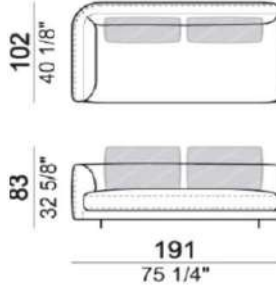

追加料金	titanium	¥38,500
	black nickel	¥38,500
	座面高を45cmへ変更	¥39,600

※本価格は予告無く変更されることがありますのでご注文時に必ずご確認下さい。

Self Control

※表示価格は税込価格です。

※バッククッションは付きません。別売りです。

*奥行き(D)102cm/座面高さ(SH)40cm

micaceous brown

- * FEET(脚) :metal
- ① micaceous brown
 - ② oxy grey
 - ③ titanium*
 - ④ black nickel *
- ※③,④は別途追加料金となります。

↓図はLeftパーツです

6110425 right
6110426 left

6110427 right
6110428 left

6110429 right
6110430 left

6110420→

6110421→

推奨クッションサイズ	100cm×1	70cm×2	80cm×2	100cm×1	70cm×2
	6110425 right /6110426 left	6110427 right /6110428 left	6110429 right /6110430 left	6110420	6110421
	W151	W191	W231	W140	W180
A	¥1,062,600	¥1,227,600	¥1,435,500	¥891,000	¥1,060,400
B/C	¥1,100,000	¥1,283,700	¥1,504,800	¥935,000	¥1,111,000
D	¥1,181,400	¥1,358,500	¥1,597,200	¥994,400	¥1,179,200
E	¥1,238,600	¥1,421,200	¥1,674,200	¥1,043,900	¥1,235,300
Extra	¥1,340,900	¥1,533,400	¥1,812,800	¥1,133,000	¥1,338,700
Top	¥1,477,300	¥1,684,100	¥1,997,600	¥1,251,800	¥1,474,000
Pelle First	¥1,446,500	¥1,614,800	¥1,905,200	¥1,217,700	¥1,377,200
Pelle Plus	¥1,635,700	¥1,810,600	¥2,143,900	¥1,382,700	¥1,546,600
Pelle A	¥1,909,600	¥2,093,300	¥2,490,400	¥1,621,400	¥1,790,800
Pelle B	¥2,268,200	¥2,462,900	¥2,942,500	¥1,932,700	¥2,110,900

追加料金	titanium	¥38,500
	black nickel	¥38,500
	座面高を45cmへ変更	¥39,600

※本価格は予告無く変更されることがありますのでご注文時に必ずご確認下さい。

Self Control

※表示価格は税込価格です。

※バッククッションは付きません。別売りです。

*奥行き(D)102cm/座面高さ(SH)40cm

micaceous brown

- * FEET(脚) :metal
- ① micaceous brown
 - ② oxy grey
 - ③ titanium※
 - ④ black nickel ※
- ※③,④は別途追加料金となります。