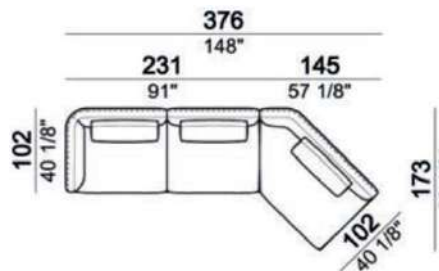

Self Control

*奥行き (D) 102cm

2024.04

*アーム高さ (AH) 65cm

*座面高 (SH) 40/45cm

※表示価格は税込価格です。

※選ぶ張地によって価格が異なります。

※バッククッションはソファと同張地

2.5人掛け

6110404

バッククッション: 7110462×2

W222 D102

ファブリックA ¥1,614,800

Pelle first ¥2,235,200

組み合わせ例 ①

6110428+6110434

バッククッション: 7110462×3/7110461×1

W303 D171 (102)

ファブリックA ¥2,746,700

Pelle first ¥3,764,200

組み合わせ例 ②

6110430+6110444

バッククッション: 7110463×3

W376 D173 (102)

ファブリックA ¥2,917,200

Pelle first ¥3,951,200

組み合わせ例 ③

6110430+6110448

バッククッション: 7110463×3

W421 D207 (102)

ファブリックA ¥3,125,100

Pelle first ¥4,218,500

組み合わせ例 ④

6110430+6110444+6110448

バッククッション: 7110463×4

W421 D321 (102)

ファブリックA ¥4,402,200

Pelle first ¥5,916,900