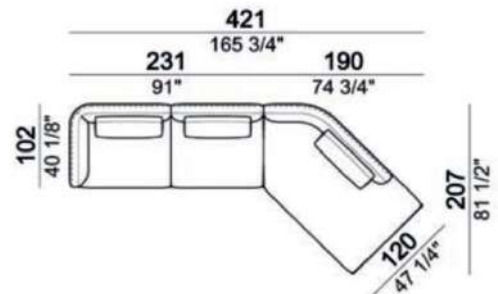

Self Control

*奥行き (D) 102cm

2024.04

*アーム高さ (AH) 65cm

*座面高 (SH) 40/45cm

※表示価格は税込価格です。

※選ぶ張地によって価格が異なります。

※バッククッションはソファと同張地

2.5人掛け

6110404

バッククッション: 7110462×2

W222 D102

ファブリックA ¥1,614,800

Pelle first ¥2,235,200

組み合わせ例 ①

6110428+6110434

バッククッション: 7110462×3/7110461×1

W303 D171 (102)

ファブリックA ¥2,746,700

Pelle first ¥3,764,200

組み合わせ例 ②

6110430+6110444

バッククッション: 7110463×3

W376 D173 (102)

ファブリックA ¥2,917,200

Pelle first ¥3,951,200

組み合わせ例 ③

6110430+6110448

バッククッション: 7110463×3

W421 D207 (102)

ファブリックA ¥3,125,100

Pelle first ¥4,218,500

組み合わせ例 ④

6110430+6110444+6110448

バッククッション: 7110463×4

W421 D321 (102)

ファブリックA ¥4,402,200

Pelle first ¥5,916,900