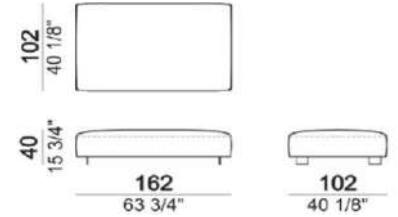

Self Control

*奥行き (D) 102cm

2024.04

*アーム高さ (AH) 65cm

*座面高 (SH) 40/45cm

※表示価格は税込価格です。

※選ぶ張地によって価格が異なります。

※バッククッションはソファと同張地

※バッククッションは付きません。別売りです。
 *奥行き(D)102cm/座面高さ(SH)40cm

*FEET(脚):metal ①micaceous brown
 ②oxy grey
 ③titanium※
 ④black nickel ※
 ※③,④は別途追加料金となります。

micaceous brown

6110450

6110404

6110405

6110406

6110451

推奨クッションサイズ	70cm×2	80cm×2	80cm×2		
	6110404	6110405	6110406	6110450	6110451
	W222 D102	W242 D102	W242 D112	W102 D102	W162 D102
A	¥1,416,800	¥1,516,900	¥1,615,900	¥479,600	¥655,600
B/C	¥1,486,100	¥1,595,000	¥1,705,000	¥498,300	¥691,900
D	¥1,578,500	¥1,697,300	¥1,823,800	¥523,600	¥740,300
E	¥1,655,500	¥1,783,100	¥1,922,800	¥544,500	¥781,000
Extra	¥1,794,100	¥1,938,200	¥2,101,000	¥583,000	¥853,600
Top	¥1,978,900	¥2,143,900	¥2,338,600	¥633,600	¥951,500
Pelle First	¥1,900,800	¥2,071,300	¥2,258,300	¥611,600	¥870,100
Pelle Plus	¥2,146,100	¥2,350,700	¥2,585,000	¥678,700	¥986,700
Pelle A	¥2,500,300	¥2,755,500	¥3,058,000	¥776,600	¥1,156,100
Pelle B	¥2,963,400	¥3,285,700	¥3,675,100	¥903,100	¥1,377,200

追加料金	titanium	¥38,500
	black nickel	¥38,500
	座面高を45cmへ変更	¥39,600

※本価格は予告無く変更されることがありますのでご注文時に必ずご確認下さい。

Self Control

※表示価格は税込価格です。

※バッククッションは付きません。別売りです。

*奥行き(D)102cm/座面高さ(SH)40cm

micaceous brown

- * FEET(脚) :metal
- ① micaceous brown
 - ② oxy grey
 - ③ titanium*
 - ④ black nickel *
- ※③,④は別途追加料金となります。