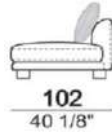

追加料金	titanium	¥38,500
	black nickel	¥38,500
	座面高を45cmへ変更	¥39,600

※本価格は予告無く変更されることがありますのでご注文時に必ずご確認下さい。

Self Control

※表示価格は税込価格です。

※バッククッションは付きません。別売りです。

*奥行き(D)102cm/座面高さ(SH)40cm

micaceous brown

- * FEET(脚) :metal
- ① micaceous brown
 - ② oxy grey
 - ③ titanium*
 - ④ black nickel *
- ※③,④は別途追加料金となります。

↓図はLeftパーツです

6110425 right
6110426 left

6110427 right
6110428 left

6110429 right
6110430 left

6110420→

6110421→

推奨クッションサイズ	100cm×1	70cm×2	80cm×2	100cm×1	70cm×2
	6110425 right /6110426 left	6110427 right /6110428 left	6110429 right /6110430 left	6110420	6110421
	W151	W191	W231	W140	W180
A	¥1,062,600	¥1,227,600	¥1,435,500	¥891,000	¥1,060,400
B/C	¥1,100,000	¥1,283,700	¥1,504,800	¥935,000	¥1,111,000
D	¥1,181,400	¥1,358,500	¥1,597,200	¥994,400	¥1,179,200
E	¥1,238,600	¥1,421,200	¥1,674,200	¥1,043,900	¥1,235,300
Extra	¥1,340,900	¥1,533,400	¥1,812,800	¥1,133,000	¥1,338,700
Top	¥1,477,300	¥1,684,100	¥1,997,600	¥1,251,800	¥1,474,000
Pelle First	¥1,446,500	¥1,614,800	¥1,905,200	¥1,217,700	¥1,377,200
Pelle Plus	¥1,635,700	¥1,810,600	¥2,143,900	¥1,382,700	¥1,546,600
Pelle A	¥1,909,600	¥2,093,300	¥2,490,400	¥1,621,400	¥1,790,800
Pelle B	¥2,268,200	¥2,462,900	¥2,942,500	¥1,932,700	¥2,110,900

追加料金	titanium	¥38,500
	black nickel	¥38,500
	座面高を45cmへ変更	¥39,600

※本価格は予告無く変更されることがありますのでご注文時に必ずご確認下さい。

Self Control

※表示価格は税込価格です。

※バッククッションは付きません。別売りです。

*奥行き(D)102cm/座面高さ(SH)40cm

micaceous brown

- * FEET(脚) :metal
- ① micaceous brown
 - ② oxy grey
 - ③ titanium※
 - ④ black nickel ※
- ※③,④は別途追加料金となります。