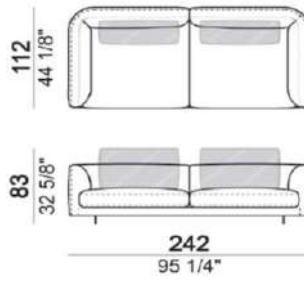

Self Control

*奥行き (D) 102cm

2024.04

*アーム高さ (AH) 65cm

*座面高 (SH) 40/45cm

※表示価格は税込価格です。

※選ぶ張地によって価格が異なります。

※バッククッションはソファと同張地

※バッククッションは付きません。別売りです。
 *奥行き(D)102cm/座面高さ(SH)40cm

*FEET(脚):metal ①micaceous brown
 ②oxy grey
 ③titanium※
 ④black nickel ※
 ※③,④は別途追加料金となります。

micaceous brown

6110450

6110404

6110405

6110406

6110451

推奨クッションサイズ	70cm×2	80cm×2	80cm×2		
	6110404	6110405	6110406	6110450	6110451
	W222 D102	W242 D102	W242 D112	W102 D102	W162 D102
A	¥1,416,800	¥1,516,900	¥1,615,900	¥479,600	¥655,600
B/C	¥1,486,100	¥1,595,000	¥1,705,000	¥498,300	¥691,900
D	¥1,578,500	¥1,697,300	¥1,823,800	¥523,600	¥740,300
E	¥1,655,500	¥1,783,100	¥1,922,800	¥544,500	¥781,000
Extra	¥1,794,100	¥1,938,200	¥2,101,000	¥583,000	¥853,600
Top	¥1,978,900	¥2,143,900	¥2,338,600	¥633,600	¥951,500
Pelle First	¥1,900,800	¥2,071,300	¥2,258,300	¥611,600	¥870,100
Pelle Plus	¥2,146,100	¥2,350,700	¥2,585,000	¥678,700	¥986,700
Pelle A	¥2,500,300	¥2,755,500	¥3,058,000	¥776,600	¥1,156,100
Pelle B	¥2,963,400	¥3,285,700	¥3,675,100	¥903,100	¥1,377,200

追加料金	titanium	¥38,500
	black nickel	¥38,500
	座面高を45cmへ変更	¥39,600

※本価格は予告無く変更されることがありますのでご注文時に必ずご確認下さい。

Self Control

※表示価格は税込価格です。

※バッククッションは付きません。別売りです。

*奥行き(D)102cm/座面高さ(SH)40cm

micaceous brown

- * FEET(脚) :metal
- ① micaceous brown
 - ② oxy grey
 - ③ titanium*
 - ④ black nickel *
- ※③,④は別途追加料金となります。