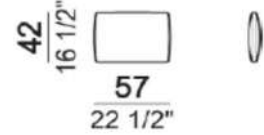

Self Control

※表示価格は税込価格です。

micaceous brown

※バッククッションは付きません。別売りです。

*奥行き(D)102cm/座面高さ(SH)40cm

* FEET(脚) :metal ①micaceous brown

②oxy grey

③titanium※

④black nickel ※

※③,④は別途追加料金となります。

7110462

7110463

7110464

7110461

★カバーのみもご注文いただけます。価格はお問い合わせください。

	7110462	7110463	7110464	7110461
	70×45	80×45	100×45	57×42
A	¥99,000	¥102,300	¥117,700	¥83,600
B/C	¥106,700	¥111,100	¥127,600	¥91,300
D	¥117,700	¥121,000	¥139,700	¥103,400
E	¥125,400	¥130,900	¥150,700	¥112,200
Extra	¥140,800	¥146,300	¥169,400	¥128,700
Top	¥161,700	¥168,300	¥195,800	¥151,800
Pelle First	¥167,200	¥173,800	¥199,100	¥140,800
Pelle Plus	¥199,100	¥206,800	¥238,700	¥170,500
Pelle A	¥246,400	¥255,200	¥295,900	¥212,300
Pelle B	¥306,900	¥319,000	¥370,700	¥268,400

※本価格は予告無く変更されることがありますのでご注文時に必ずご確認ください。