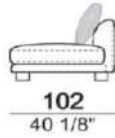

Self Control

*奥行き (D) 102cm

2024.04

*アーム高さ (AH) 65cm

*座面高 (SH) 40/45cm

※表示価格は税込価格です。

※選ぶ張地によって価格が異なります。

※バッククッションはソファと同張地

組み合わせ例 ④

6110430+6110444+6110448

バッククッション: 7110463×4

W421 D321 (102)

ファブリックA ¥4,402,200

Pelle first ¥5,916,900

Self Control

※表示価格は税込価格です。

※バッククッションは付きません。別売りです。
 *奥行き(D)102cm/座面高さ(SH)40cm

*FEET(脚):metal ①micaceous brown
 ②oxy grey
 ③titanium※
 ④black nickel ※
 ※③,④は別途追加料金となります。

micaceous brown

6110450

6110404

6110405

6110406

6110451

推奨クッションサイズ	70cm×2	80cm×2	80cm×2		
	6110404	6110405	6110406	6110450	6110451
	W222 D102	W242 D102	W242 D112	W102 D102	W162 D102
A	¥1,416,800	¥1,516,900	¥1,615,900	¥479,600	¥655,600
B/C	¥1,486,100	¥1,595,000	¥1,705,000	¥498,300	¥691,900
D	¥1,578,500	¥1,697,300	¥1,823,800	¥523,600	¥740,300
E	¥1,655,500	¥1,783,100	¥1,922,800	¥544,500	¥781,000
Extra	¥1,794,100	¥1,938,200	¥2,101,000	¥583,000	¥853,600
Top	¥1,978,900	¥2,143,900	¥2,338,600	¥633,600	¥951,500
Pelle First	¥1,900,800	¥2,071,300	¥2,258,300	¥611,600	¥870,100
Pelle Plus	¥2,146,100	¥2,350,700	¥2,585,000	¥678,700	¥986,700
Pelle A	¥2,500,300	¥2,755,500	¥3,058,000	¥776,600	¥1,156,100
Pelle B	¥2,963,400	¥3,285,700	¥3,675,100	¥903,100	¥1,377,200