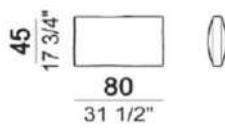

Self Control

※表示価格は税込価格です。

micaceous brown

※バッククッションは付きません。別売りです。

*奥行き(D)102cm/座面高さ(SH)40cm

* FEET(脚) :metal ①micaceous brown

②oxy grey

③titanium※

④black nickel ※

※③,④は別途追加料金となります。

7110462

7110463

7110464

7110461

★カバーのみもご注文いただけます。価格はお問い合わせください。

	7110462	7110463	7110464	7110461
	70×45	80×45	100×45	57×42
A	¥99,000	¥102,300	¥117,700	¥83,600
B/C	¥106,700	¥111,100	¥127,600	¥91,300
D	¥117,700	¥121,000	¥139,700	¥103,400
E	¥125,400	¥130,900	¥150,700	¥112,200
Extra	¥140,800	¥146,300	¥169,400	¥128,700
Top	¥161,700	¥168,300	¥195,800	¥151,800
Pelle First	¥167,200	¥173,800	¥199,100	¥140,800
Pelle Plus	¥199,100	¥206,800	¥238,700	¥170,500
Pelle A	¥246,400	¥255,200	¥295,900	¥212,300
Pelle B	¥306,900	¥319,000	¥370,700	¥268,400

※本価格は予告無く変更されることがありますのでご注文時に必ずご確認ください。