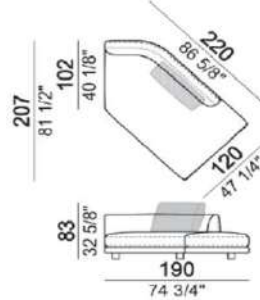

追加料金	titanium	¥38,500
	black nickel	¥38,500
	座面高を45cmへ変更	¥39,600

※本価格は予告無く変更されることがありますのでご注文時に必ずご確認下さい。

Self Control

※表示価格は税込価格です。

※バッククッションは付きません。別売りです。

*奥行き(D)102cm/座面高さ(SH)40cm

micaceous brown

- * FEET(脚) :metal
- ① micaceous brown
 - ② oxy grey
 - ③ titanium※
 - ④ black nickel ※
- ※③,④は別途追加料金となります。

6110442 right
6110443 left

↓ Leftパーツ

6110444 right
6110445 left

↓ はLeftパーツ

6110446 right
6110447 left

↓ はLeftパーツ

6110448 right
6110449 left

↓ はRightパーツ

6110434 right
6110435 left

↓ はLeftパーツ

推奨クッションサイズ	80cm×1	80cm×1	100cm×1	80cm×1	70cm×1
	6110442 right /6110443 left	6110444 right /6110445 left	6110446 right /6110447 left	6110448 right /6110449 left	6110434 right /6110435 left
	W145 D156 30°	W145 D173 45°	W155 D195 45°	W190 D207 45°	W112 D171
A	¥1,059,300	¥1,174,800	¥1,380,500	¥1,382,700	¥1,138,500
B/C	¥1,100,000	¥1,219,900	¥1,438,800	¥1,438,800	¥1,189,100
D	¥1,156,100	¥1,278,200	¥1,516,900	¥1,513,600	¥1,257,300
E	¥1,201,200	¥1,327,700	¥1,581,800	¥1,576,300	¥1,313,400
Extra	¥1,285,900	¥1,416,800	¥1,698,400	¥1,688,500	¥1,415,700
Top	¥1,395,900	¥1,535,600	¥1,854,600	¥1,838,100	¥1,552,100
Pelle First	¥1,361,800	¥1,524,600	¥1,822,700	¥1,791,900	¥1,507,000
Pelle Plus	¥1,510,300	¥1,695,100	¥2,041,600	¥2,002,000	¥1,690,700
Pelle A	¥1,724,800	¥1,942,600	¥2,357,300	¥2,305,600	¥1,956,900
Pelle B	¥2,006,400	¥2,264,900	¥2,770,900	¥2,702,700	¥2,304,500

追加料金	titanium	¥47,300	¥38,500
	black nickel	¥47,300	¥38,500
	座面高を45cmへ変更	¥39,600	¥39,600

※本価格は予告無く変更されることがありますのでご注文時に必ずご確認下さい。

2024.04

Self Control

※表示価格は税込価格です。

micaceous brown

※バッククッションは付きません。別売りです。

*奥行き(D)102cm/座面高さ(SH)40cm