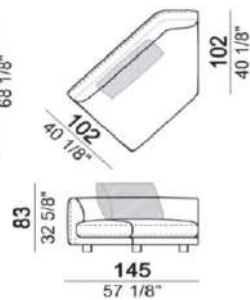

6110444 right
6110445 left

↓ はLeftパーツ