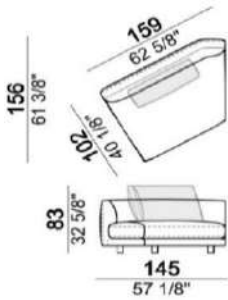

Self Control

※表示価格は税込価格です。

※バッククッションは付きません。別売りです。

*奥行き(D)102cm/座面高さ(SH)40cm

1. FEET(脚) :metal
- ① micaceous brown
  - ② oxy grey
  - ③ titanium※
  - ④ black nickel ※
3. ※③,④は別途追加料金となります。

6110442 right
6110443 left

↓ Leftパーツ

6110444 right
6110445 left

↓ はLeftパーツ

6110446 right
6110447 left

↓ はLeftパーツ

6110448 right
6110449 left

↓ はRightパーツ

6110434 right
6110435 left

↓ はLeftパーツ

推奨クッションサイズ	80cm×1	80cm×1	100cm×1	80cm×1	70cm×1
	6110442 right /6110443 left	6110444 right /6110445 left	6110446 right /6110447 left	6110448 right /6110449 left	6110434 right /6110435 left
	W145 D156 30°	W145 D173 45°	W155 D195 45°	W190 D207 45°	W112 D171
A	¥1,059,300	¥1,174,800	¥1,380,500	¥1,382,700	¥1,138,500
B/C	¥1,100,000	¥1,219,900	¥1,438,800	¥1,438,800	¥1,189,100
D	¥1,156,100	¥1,278,200	¥1,516,900	¥1,513,600	¥1,257,300
E	¥1,201,200	¥1,327,700	¥1,581,800	¥1,576,300	¥1,313,400
Extra	¥1,285,900	¥1,416,800	¥1,698,400	¥1,688,500	¥1,415,700
Top	¥1,395,900	¥1,535,600	¥1,854,600	¥1,838,100	¥1,552,100
Pelle First	¥1,361,800	¥1,524,600	¥1,822,700	¥1,791,900	¥1,507,000
Pelle Plus	¥1,510,300	¥1,695,100	¥2,041,600	¥2,002,000	¥1,690,700
Pelle A	¥1,724,800	¥1,942,600	¥2,357,300	¥2,305,600	¥1,956,900
Pelle B	¥2,006,400	¥2,264,900	¥2,770,900	¥2,702,700	¥2,304,500

追加料金	titanium	¥47,300	¥38,500
	black nickel	¥47,300	¥38,500
	座面高を45cmへ変更	¥39,600	¥39,600

※本価格は予告無く変更されることがありますのでご注文時に必ずご確認下さい。

2024.04