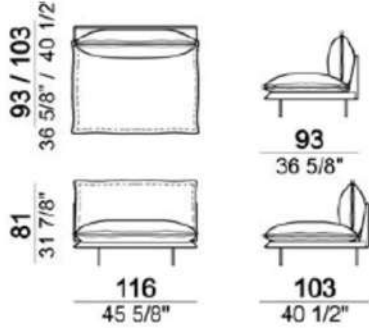

<W116>

D103 6109019

D93 6109919

	A	B(BX)	AX
A	671,000	112,200	184,800
B/C	731,500	146,300	234,300
D	782,100	174,900	302,500
E	832,700	202,400	355,300
Extra	922,900	253,000	451,000
Top	1,045,000	320,100	578,600
Pelle First	906,400	248,600	470,800
Pelle Plus	1,019,700	312,400	590,700
PelleA	1,230,900	430,100	811,800
PelleB	1,443,200	546,700	1,035,100
Pelle Leonardo	1,558,700	638,000	1,170,400
脚：brass/Titanium	85,800	高さ変更 SH48	39,600

※脚の高さ22cm