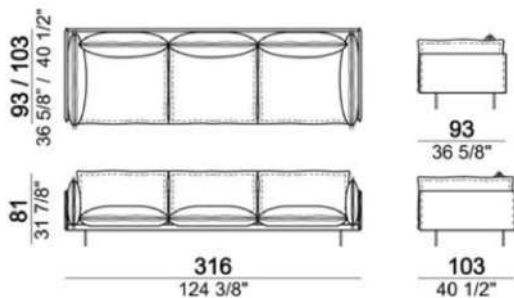

<W316>

D103 6109006

D93 6109906

D103 corner right 61090013/left 014

D93 corner right 6109913/left 914

ジョイント追加 ¥124,300

※他のパーツを付ける場合に使用します