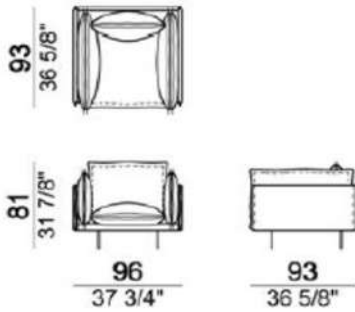

6109901

	A	B(BX)	AX
A	¥811,800	¥104,500	¥236,500
B/C	¥858,000	¥129,800	¥302,500
D	¥924,000	¥166,100	¥367,400
E	¥975,700	¥193,600	¥419,100
Extra	¥1,067,000	¥244,200	¥510,400
Top	¥1,190,200	¥421,300	¥633,600
Pelle First	¥1,178,100	¥268,400	¥621,500
Pelle Plus	¥1,361,800	¥354,200	¥805,200
PelleA	¥1,626,900	¥477,400	¥1,070,300
PelleB	¥1,933,800	¥620,400	¥1,377,200
Pelle Leonardo	¥2,076,800	¥688,600	¥1,520,200
脚：brass/Titanium	¥85,800	高さ変更 SH48	¥39,600

2024.4

※脚の高さ22cm