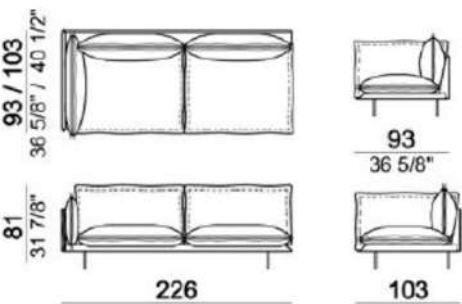

<W226>

D103 right 6109029/left 030
D93 right 6109929/left 930

D103 corner right 6109067/left 067
D93 corner right 6109967/left 967

ジョイント追加	¥124,300

※他のパーツを付ける場合に使用します