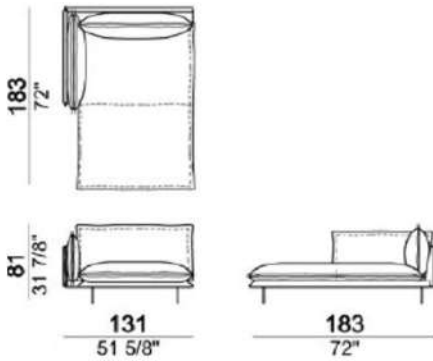

Auto-reverse

SH43 (脚H17cm) /AH60

<価格の出し方>

- ①本体：A (フレーム込) +B (裏)
  ②カバーのみ：AX(フレームの張地込)+BX (裏)

※表示は税込価格です。

right 6109038
left 6109039

	A	B(BX)	AX
A	¥1,174,800	¥192,500	¥294,800
B/C	¥1,277,100	¥245,300	¥375,100
D	¥1,360,700	¥292,600	¥485,100
E	¥1,444,300	¥341,000	¥570,900
Extra	¥1,595,000	¥426,800	¥727,100
Top	¥1,796,300	¥542,300	¥933,900
Pelle First	¥1,555,400	¥397,100	¥795,300
Pelle Plus	¥1,751,200	¥497,200	¥1,001,000
PelleA	¥2,115,300	¥683,100	¥1,383,800
PelleB	¥2,478,300	¥867,900	¥1,767,700
Pelle Leonardo	¥2,678,500	¥1,012,000	¥2,000,900
脚：brass/Titanium	¥106,700	高さ変更 SH48	¥39,600

※脚の高さ22cm

right 6109057
left 6109058

	A	B(BX)	AX
A	1,287,000	151,800	353,100
B/C	1,349,700	185,900	416,900
D	1,435,500	232,100	501,600
E	1,507,000	269,500	573,100
Extra	1,635,700	338,800	700,700
Top	1,805,100	430,100	872,300
Pelle First	1,837,000	468,600	902,000
Pelle Plus	2,103,200	632,500	1,170,400
PelleA	2,491,500	869,000	1,557,600
PelleB	2,996,400	1,178,100	2,062,500
Pelle Leonardo	3,146,000	1,269,400	2,212,100
脚：brass/Titanium	106,700	高さ変更 SH48	39,600

※脚の高さ22cm