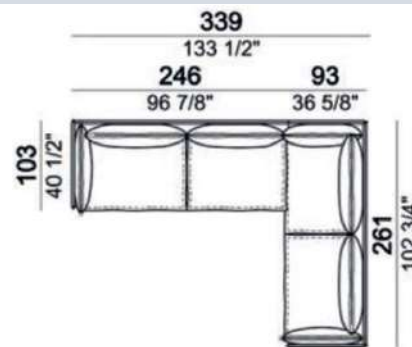

組み合わせ例 ③

6109032+6109916(※ジョイント追加)

W339 D261 (103)

A/B：ファブリックA ¥3,389,100

A:ファブリックA/B:レザーPelle first ¥4,035,900