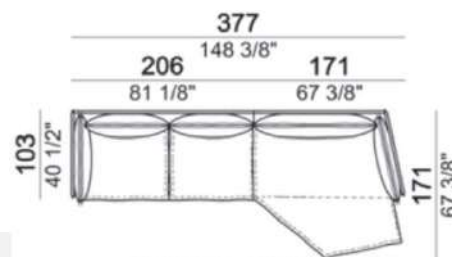

組み合わせ例 ④

W377 D171 (103)

A/B：ファブリックA ¥2,891,900

A:ファブリックA/B:レザーPelle first ¥3,492,500