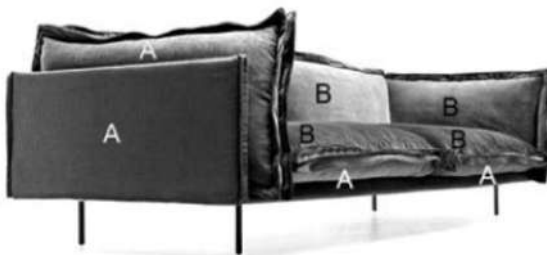

## <価格の出し方>

①本体：A (フレーム込) +B (裏)

②カバーのみ：AX(フレームの張地込)+BX (裏)

アーム付部分にジョイントする場合はオプションになります。  
 ※通常のアームレス部分のジョイントには追加料金かかりません。

※W221とW316はD93のみ対応可能。  
 但し、左の図のようにずれ (7cm) が生じる為おすすめしません。