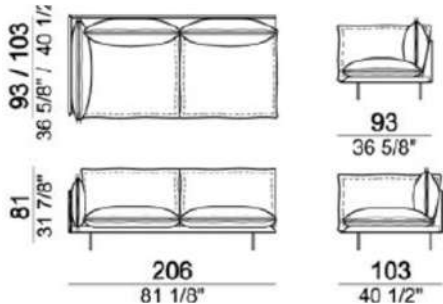

<W206>

D103 right 6109027/left 028
D93 right 6109927/left 928

D103 corner right 6109065/left 066
D93 corner right 6109965/left 966

ジョイント追加	¥124,300

※他のパーツを付ける場合に使用します