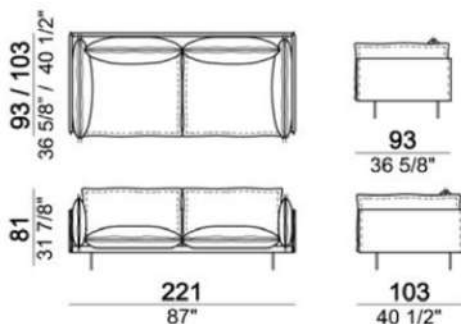

<W221>

D103 6109003
D93 6109903

	A	B(BX)	AX
A	¥1,366,200	¥247,500	¥347,600
B/C	¥1,485,000	¥314,600	¥442,200
D	¥1,582,900	¥370,700	¥574,200
E	¥1,681,900	¥426,800	¥677,600
Extra	¥1,857,900	¥528,000	¥863,500
Top	¥2,094,400	¥662,200	¥1,112,100
Pelle First	¥1,920,600	¥569,800	¥1,050,500
Pelle Plus	¥2,186,800	¥708,400	¥1,329,900
PelleA	¥2,679,600	¥968,000	¥1,849,100
PelleB	¥3,173,500	¥1,227,600	¥2,367,200
Pelle Leonardo	¥3,449,600	¥1,424,500	¥2,685,100

D103 corner right 61090007/left 008
D93 corner right 6109907/left 908

ジョイント追加	¥124,300
脚：brass	¥106,700
脚：Titanium	¥106,700
高さ変更 SH48 (脚H22の場合)	¥39,600