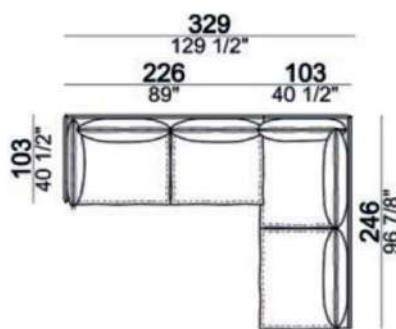

組み合わせ例 ②

6109030+6109070(※ジョイント追加)

W329 D246 (103)

A/B：ファブリックA ¥3,256,000

A:ファブリックA/B:レザーPelle first ¥3,857,700