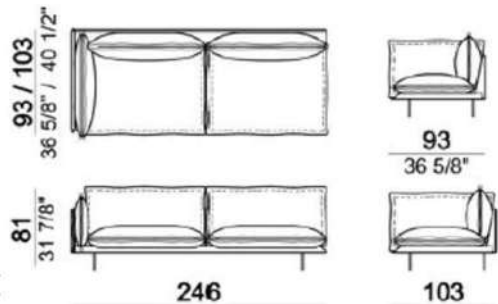

<W246>

D103 right 6109031/left 032
D93 right 6109931/left 932

D93 corner right 6109969/left 970

ジョイント追加	¥124,300

※他のパーツを付ける場合に使用します

	A	B(BX)	AX
A	¥1,230,900	¥222,200	¥302,500
B/C	¥1,334,300	¥287,100	¥385,000
D	¥1,420,100	¥341,000	¥500,500
E	¥1,505,900	¥396,000	¥590,700
Extra	¥1,659,900	¥492,800	¥753,500
Top	¥1,866,700	¥623,700	¥970,200
Pelle First	¥1,716,000	¥506,000	¥909,700
Pelle Plus	¥1,945,900	¥631,400	¥1,149,500
PelleA	¥2,370,500	¥863,500	¥1,596,100
PelleB	¥2,796,200	¥1,096,700	¥2,042,700
Pelle Leonardo	¥3,032,700	¥1,274,900	¥2,316,600
脚：brass/Titanium	¥106,700	高さ変更 SH48	¥39,600

※脚の高さ22cm

	A	B(BX)	AX
A	¥1,287,000	¥236,500	¥322,300
B/C	¥1,394,800	¥306,900	¥409,200
D	¥1,485,000	¥366,300	¥529,100
E	¥1,575,200	¥424,600	¥623,700
Extra	¥1,735,800	¥530,200	¥793,100
Top	¥1,950,300	¥671,000	¥1,017,500
Pelle First	¥1,831,500	¥533,500	¥988,900
Pelle Plus	¥2,080,100	¥666,600	¥1,251,800
PelleA	¥2,543,200	¥914,100	¥1,738,000
PelleB	¥3,006,300	¥1,160,500	¥2,222,000
Pelle Leonardo	¥3,264,800	¥1,349,700	¥2,522,300
脚：brass/Titanium	¥106,700	高さ変更 SH48	¥39,600

※脚の高さ22cm

	A	B(BX)	AX
A	¥1,355,200	¥253,000	¥344,300
B/C	¥1,470,700	¥327,800	¥437,800
D	¥1,565,300	¥391,600	¥566,500
E	¥1,662,100	¥455,400	¥666,600
Extra	¥1,834,800	¥569,800	¥848,100
Top/Alcantara	¥2,064,700	¥720,500	¥1,089,000
Pelle First	¥1,941,500	¥557,700	¥1,068,100
Pelle Plus	¥2,211,000	¥697,400	¥1,350,800
PelleA	¥2,710,400	¥955,900	¥1,876,600
PelleB	¥3,212,000	¥1,213,300	¥2,402,400
Pelle Leonardo	¥3,492,500	¥1,412,400	¥2,724,700
脚：brass/Titanium	¥106,700	高さ変更 SH48	¥39,600

※脚の高さ22cm