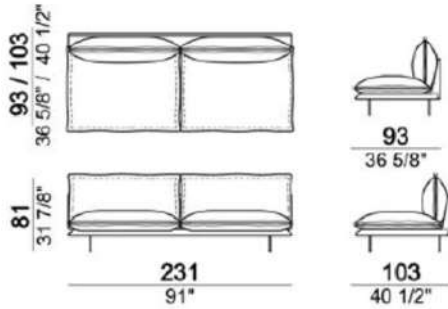

<W231>

D103 6109022

D93 6109922