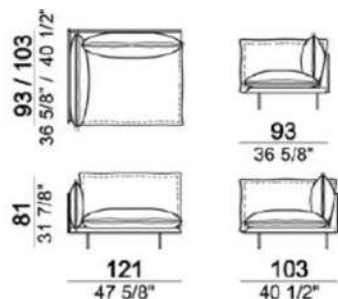

<W121>

D103 right 6109023/left 024

D93 right 6109923/left 924

D103 corner right 6109061/left 062

D93 corner right 6109961/left 962

ジョイント追加 ¥124,300

※他のパーツを付ける場合に使用します