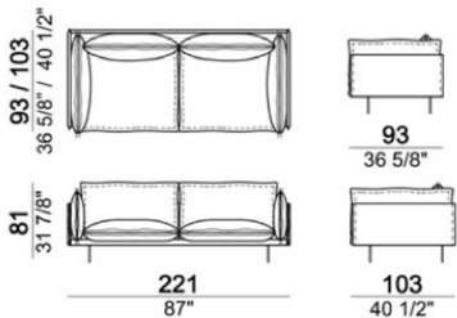

Auto-reverse

*奥行き (D) 103cm/93cm

2024.4

*アーム高さ (AH) 60cm

*座面高 (SH) 43cm

※表示価格は税込価格です。

<価格の出し方>

①本体：A (フレーム込) + B (裏)

②カバーのみ：AX(フレームの張地込)+BX (裏)

※選ぶ張地によって価格が異なります。

2.5人掛け

6109003

W221 D103

A/B：ファブリックA ¥1,613,700

A:ファブリックA/B:レザーPelle first ¥1,936,000