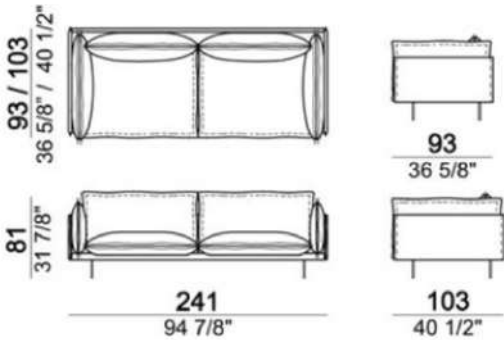

<W241>

D103 6109004
D93 6109904

D103 corner right 61090009/left 010
D93 corner right 6109909/left 910

ジョイント追加 ¥124,300

※他のパーツを付ける場合に使用します

	A	B(BX)	AX
A	¥1,436,600	¥262,900	¥366,300
B/C	¥1,563,100	¥335,500	¥466,400
D	¥1,665,400	¥396,000	¥605,000
E	¥1,769,900	¥456,500	¥715,000
Extra	¥1,958,000	¥566,500	¥911,900
Top	¥2,206,600	¥710,600	¥1,173,700
Pelle First	¥2,041,600	¥595,100	¥1,134,100
Pelle Plus	¥2,328,700	¥740,300	¥1,435,500
PelleA	¥2,863,300	¥1,010,900	¥1,995,400
PelleB	¥3,395,700	¥1,280,400	¥2,556,400
Pelle Leonardo	¥3,694,900	¥1,488,300	¥2,899,600

脚：brass/Titanium ¥106,700 高さ変更 SH48 ¥39,600

※脚の高さ22cm