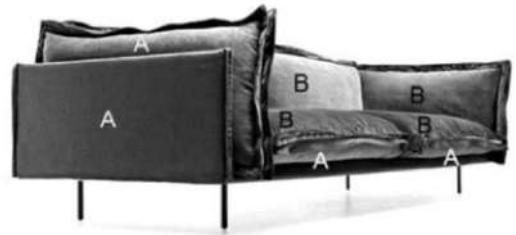

Auto-reverse

※表示は税込価格です。

SH43 (脚H17cm) /AH60

＜価格の出し方＞
①本体：A (フレーム込) +B (裏)
②カバーのみ：AX(フレームの張地込)+BX (裏)