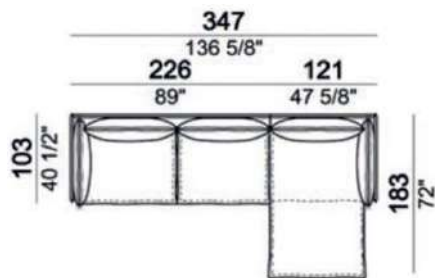

組み合わせ例 ①

6109030+6109036

W347 D183 (103)

A/B：ファブリックA ¥2,814,900

A:ファブリックA/B:レザーPelle first ¥3,322,000