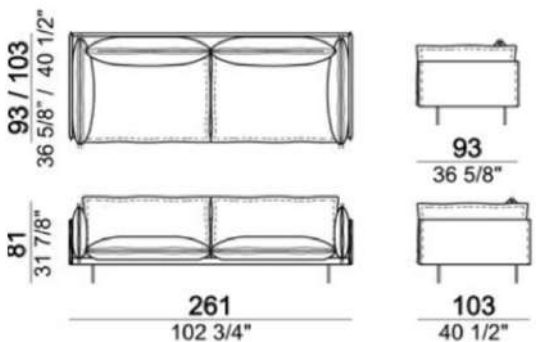

<W261>

D103 6109005
D93 6109905

D103 corner right 61090015/left 016
D93 corner right 6109915/left 916

ジョイント追加 ¥124,300

※他のパーツを付ける場合に使用します

	A	B(BX)	AX
A	¥1,500,400	¥280,500	¥383,900
B/C	¥1,630,200	¥360,800	¥489,500
D	¥1,739,100	¥426,800	¥634,700
E	¥1,848,000	¥491,700	¥749,100
Extra	¥2,043,800	¥610,500	¥953,700
Top	¥2,302,300	¥768,900	¥1,227,600
Pelle First	¥2,171,400	¥622,600	¥1,228,700
Pelle Plus	¥2,483,800	¥775,500	¥1,556,500
PelleA	¥3,064,600	¥1,059,300	¥2,165,900
PelleB	¥3,644,300	¥1,344,200	¥2,775,300
Pelle Leonardo	¥3,972,100	¥1,563,100	¥3,150,400

脚：brass/Titanium ¥106,700 高さ変更 SH48 ¥39,600

※脚の高さ22cm