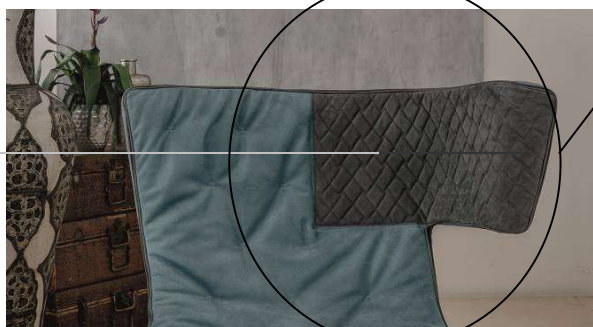

<オプション/追加料金>

キルティング部分の張地変更は、
レザー、ファブリックランクにかかわらず

¥102,300