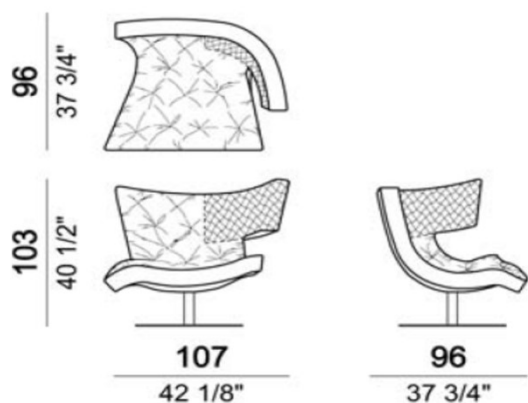

# Roxy

SH=410mm 脚のカラーはmicaceous brown,oxy greyから選択  
カバーは取り外し可能です。

キルティング部分は別の張地も選択可能です。別途料金。

(詳しくは下の図を参照)

※以下の張地はおすすめできません※

・ストライプ模様、エンボス加工、厚手の生地。

<税込価格(円)>

	本体	カバーのみ
A	¥918,500	¥365,200
B/C	¥955,900	¥404,800
D	¥1,007,600	¥459,800
E	¥1,049,400	¥502,700
Extra	¥1,124,200	¥580,800
Top	¥1,222,100	¥684,200
Pelle First	¥1,141,800	¥599,500
Pelle Plus	¥1,255,100	¥718,300
PelleA	¥1,417,900	¥888,800
PelleB	¥1,604,900	¥1,085,700