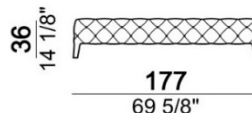

Windsor

※表示金額は税込価格です。

D100/SH36/AH65

100
39 3/8"

178
70 1/8"

212
83 1/2"

246
96 7/8"

280
110 1/4"

314
123 5/8"

109
42 7/8"

	18502	18503	18504	18506	18505	18501
	W178	W212	W246	W280	W314	W109
velvet	¥2,613,600	¥2,790,700	¥3,001,900	¥3,304,400	¥3,756,500	¥1,867,800
Pelle First	¥2,691,700	¥2,873,200	¥3,092,100	¥3,392,400	¥3,869,800	¥1,922,800
Pelle A	¥3,308,800	¥3,534,300	¥3,792,800	¥4,211,900	¥4,735,500	¥2,351,800
Pelle B	¥3,540,900	¥3,781,800	¥4,060,100	¥4,644,200	¥5,068,800	¥2,516,800
Pelle Leonardo	¥3,718,000	¥3,973,200	¥4,265,800	¥4,895,000	¥5,325,100	¥2,644,400

※本価格は予告無く変更されることがありますのでご注文時に必ずご確認ください。

2024.04

Windsor

※表示金額は税込価格です。

D100/SH36/AH65

105
41 3/8"

177
69 5/8"

109
42 7/8"

109
42 7/8"

177
69 5/8"

75
29 1/2"

Chaise longue

Pouf /W109×D109

Pouf /W177×D75

Chaise longue

Pouf