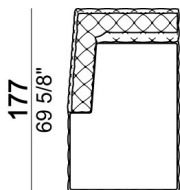

Windsor

※表示金額は税込価格です。

D100/SH36/AH65

100
39 3/8"

178
70 1/8"

212
83 1/2"

246
96 7/8"

280
110 1/4"

314
123 5/8"

109
42 7/8"

	18502	18503	18504	18506	18505	18501
	W178	W212	W246	W280	W314	W109
velvet	¥2,613,600	¥2,790,700	¥3,001,900	¥3,304,400	¥3,756,500	¥1,867,800
Pelle First	¥2,691,700	¥2,873,200	¥3,092,100	¥3,392,400	¥3,869,800	¥1,922,800
Pelle A	¥3,308,800	¥3,534,300	¥3,792,800	¥4,211,900	¥4,735,500	¥2,351,800
Pelle B	¥3,540,900	¥3,781,800	¥4,060,100	¥4,644,200	¥5,068,800	¥2,516,800
Pelle Leonardo	¥3,718,000	¥3,973,200	¥4,265,800	¥4,895,000	¥5,325,100	¥2,644,400

※本価格は予告無く変更されることがありますのでご注文時に必ずご確認ください。

2024.04

Windsor

※表示金額は税込価格です。

D100/SH36/AH65

105
41 3/8"

177
69 5/8"

109
42 7/8"

109
42 7/8"

177
69 5/8"

75
29 1/2"

Chaise longue

Pouf /W109×D109

Pouf /W177×D75

Chaise longue

Pouf