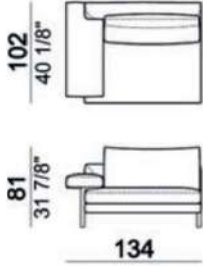

Ego

*奥行き (D) 102cm

*アーム高さ (AH) 55cm

*座面高 (SH) 40cm

※表示価格は税込です。

※選ぶ張地によって価格が異なります。

※脚はchromed metalの場合

2.5人掛け

Ego

奥行き(D)102cm、座面高(SH)40cm、アーム高さ(AH)55cm

※表示価格は税込価格です。

micaceous brown

* FEET(脚) :metal ①micaceous brown
②black nickel※
③chromed metal※

※②,③は別途追加料金となります。

018602

227

※本価格は予告無く変更されることがありますのでご注文時に必ずご確認ください。

Ego

※表示価格は税込価格です。

* FEET(脚) :metal ①micaceous brown
 ②black nickel※
 ③chromed metal※

※②,③は別途追加料金となります。

micaceous brown

奥行(D)102cm、座面高(SH)40cm、アーム高さ(AH)55cm

102

right-018625
/left-018626

right-018627
/left-018628

right-018629
/left-018630

right-018631
/left-018632

018620

018621

018622

018623