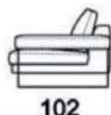

Ego

奥行き(D)102cm、座面高(SH)40cm、アーム高さ(AH)55cm

※表示価格は税込価格です。

micaceous brown

* FEET(脚) :metal ①micaceous brown
②black nickel※
③chromed metal※

※②,③は別途追加料金となります。

018602

227

018603

247

018604

267

018605

267

	18602	18603	18604	18605
	W227	W247	W267	W267(3クッション)
A	¥1,222,100	¥1,272,700	¥1,322,200	¥1,348,600
B/C	¥1,336,500	¥1,392,600	¥1,449,800	¥1,477,300
D	¥1,424,500	¥1,487,200	¥1,549,900	¥1,579,600
E	¥1,505,900	¥1,571,900	¥1,641,200	¥1,672,000
Extra	¥1,708,300	¥1,785,300	¥1,867,800	¥1,903,000
Top	¥1,991,000	¥2,084,500	¥2,186,800	¥2,226,400
Pelle First	¥1,852,400	¥1,927,200	¥2,006,400	¥2,064,700
Pelle Plus	¥2,141,700	¥2,230,800	¥2,325,400	¥2,395,800
PelleA	¥2,707,100	¥2,825,900	¥2,940,300	¥3,032,700
PelleB	¥3,139,400	¥3,273,600	¥3,397,900	¥3,513,400
Pelle Leonardo	¥3,470,500	¥3,616,800	¥3,748,800	¥3,883,000

chromed metal	¥112,200
black nickel	¥158,400

※本価格は予告無く変更されることがありますのでご注文時に必ずご確認ください。

Ego

※表示価格は税込価格です。

* FEET(脚) :metal ①micaceous brown
②black nickel※
③chromed metal※

※②,③は別途追加料金となります。

micaceous brown

奥行(D)102cm、座面高(SH)40cm、アーム高さ(AH)55cm

※本価格は予告無く変更されることがありますのでご注文時に必ずご確認ください。

Ego

※表示価格は税込価格です。

* FEET(脚) :metal ①micaceous brown
 ②black nickel※
 ③chromed metal※

※②,③は別途追加料金となります。

micaceous brown

奥行(D)102cm、座面高(SH)40cm、アーム高さ(AH)55cm

102