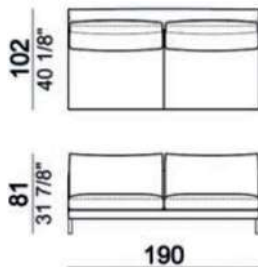

Ego

*奥行き (D) 102cm

*アーム高さ (AH) 55cm

*座面高 (SH) 40cm

※表示価格は税込です。

※選ぶ張地によって価格が異なります。

※脚はchromed metalの場合

2.5人掛け

Ego

奥行き(D)102cm、座面高(SH)40cm、アーム高さ(AH)55cm

※表示価格は税込価格です。

micaceous brown

* FEET(脚) :metal ①micaceous brown
②black nickel※
③chromed metal※

※②,③は別途追加料金となります。

018602

227

※本価格は予告無く変更されることがありますのでご注文時に必ずご確認ください。

Ego

※表示価格は税込価格です。

* FEET(脚) :metal ①micaceous brown
 ②black nickel※
 ③chromed metal※

※②,③は別途追加料金となります。

micaceous brown

奥行(D)102cm、座面高(SH)40cm、アーム高さ(AH)55cm

102

right-018625
/left-018626

right-018627
/left-018628

right-018629
/left-018630

right-018631
/left-018632

018620

018621

018622

018623