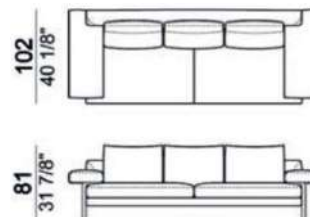

Ego

*奥行き (D) 102cm

*アーム高さ (AH) 55cm

*座面高 (SH) 40cm

※表示価格は税込です。

※選ぶ張地によって価格が異なります。

※脚はchromed metalの場合

2.5人掛け

Ego

奥行き(D)102cm、座面高(SH)40cm、アーム高さ(AH)55cm

※表示価格は税込価格です。

micaceous brown

* FEET(脚) :metal ①micaceous brown
②black nickel※
③chromed metal※

※②,③は別途追加料金となります。

018602

227

018603

247

018604

267

018605

267

	18602	18603	18604	18605
	W227	W247	W267	W267(3クッション)
A	¥1,222,100	¥1,272,700	¥1,322,200	¥1,348,600
B/C	¥1,336,500	¥1,392,600	¥1,449,800	¥1,477,300
D	¥1,424,500	¥1,487,200	¥1,549,900	¥1,579,600
E	¥1,505,900	¥1,571,900	¥1,641,200	¥1,672,000
Extra	¥1,708,300	¥1,785,300	¥1,867,800	¥1,903,000
Top	¥1,991,000	¥2,084,500	¥2,186,800	¥2,226,400
Pelle First	¥1,852,400	¥1,927,200	¥2,006,400	¥2,064,700
Pelle Plus	¥2,141,700	¥2,230,800	¥2,325,400	¥2,395,800
PelleA	¥2,707,100	¥2,825,900	¥2,940,300	¥3,032,700
PelleB	¥3,139,400	¥3,273,600	¥3,397,900	¥3,513,400
Pelle Leonardo	¥3,470,500	¥3,616,800	¥3,748,800	¥3,883,000

chromed metal	¥112,200
black nickel	¥158,400

※本価格は予告無く変更されることがありますのでご注文時に必ずご確認ください。

Ego

※表示価格は税込価格です。

* FEET(脚) :metal ①micaceous brown
②black nickel※
③chromed metal※

※②,③は別途追加料金となります。

micaceous brown

奥行(D)102cm、座面高(SH)40cm、アーム高さ(AH)55cm