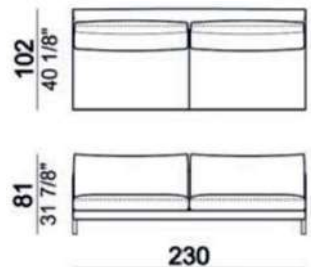

Ego

*奥行き (D) 102cm

*アーム高さ (AH) 55cm

*座面高 (SH) 40cm

※表示価格は税込です。

※選ぶ張地によって価格が異なります。

※脚はchromed metalの場合

2.5人掛け

Ego

奥行き(D)102cm、座面高(SH)40cm、アーム高さ(AH)55cm

※表示価格は税込価格です。

micaceous brown

* FEET(脚) :metal ①micaceous brown
②black nickel※
③chromed metal※

※②,③は別途追加料金となります。

018602

227

※本価格は予告無く変更されることがありますのでご注文時に必ずご確認ください。

Ego

※表示価格は税込価格です。

* FEET(脚) :metal ①micaceous brown
 ②black nickel※
 ③chromed metal※

※②,③は別途追加料金となります。

micaceous brown

奥行(D)102cm、座面高(SH)40cm、アーム高さ(AH)55cm

102

right-018625
/left-018626

right-018627
/left-018628

right-018629
/left-018630

right-018631
/left-018632

018620

018621

018622

018623