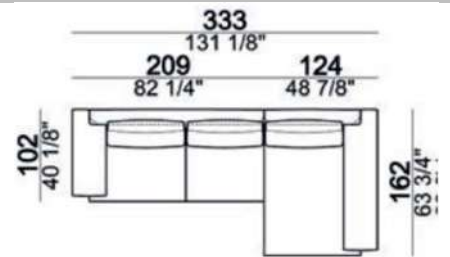

Ego

*奥行き (D) 102cm

*アーム高さ (AH) 55cm

*座面高 (SH) 40cm

※表示価格は税込です。

※選ぶ張地によって価格が異なります。

※脚はchromed metalの場合

2.5人掛け

018602

W227 D102

ファブリックA ¥1,334,300

レザー-Pelle first ¥1,964,600

組み合わせ例 ①

018628+018635

W333 D162 (102)

ファブリックA ¥2,424,400

Ego

奥行き(D)102cm、座面高(SH)40cm、アーム高さ(AH)55cm

※表示価格は税込価格です。

micaceous brown

* FEET(脚) :metal ①micaceous brown
②black nickel※
③chromed metal※

※②,③は別途追加料金となります。

018602

227