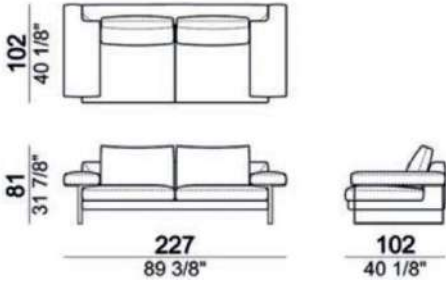

Ego

*奥行き (D) 102cm

*アーム高さ (AH) 55cm

*座面高 (SH) 40cm

※表示価格は税込です。

※選ぶ張地によって価格が異なります。

※脚はchromed metalの場合

2.5人掛け

018602

W227 D102

ファブリックA ¥1,334,300

レザー-Pelle first ¥1,964,600

組み合わせ例 ①

018628+018635

W333 D162 (102)

ファブリックA ¥2,424,400

Ego

奥行き(D)102cm、座面高(SH)40cm、アーム高さ(AH)55cm

※表示価格は税込価格です。

micaceous brown

* FEET(脚) :metal ①micaceous brown
②black nickel※
③chromed metal※

※②,③は別途追加料金となります。

018602

227