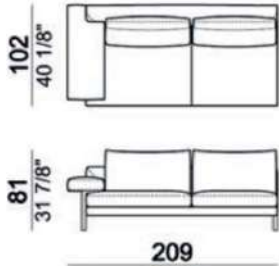

Ego

*奥行き (D) 102cm

*アーム高さ (AH) 55cm

*座面高 (SH) 40cm

※表示価格は税込です。

※選ぶ張地によって価格が異なります。

※脚はchromed metalの場合

2.5人掛け

Ego

奥行き(D)102cm、座面高(SH)40cm、アーム高さ(AH)55cm

※表示価格は税込価格です。

micaceous brown

* FEET(脚) :metal ①micaceous brown
②black nickel※
③chromed metal※

※②,③は別途追加料金となります。

018602

227

※本価格は予告無く変更されることがありますのでご注文時に必ずご確認ください。

Ego

※表示価格は税込価格です。

* FEET(脚) :metal ①micaceous brown
 ②black nickel※
 ③chromed metal※

※②,③は別途追加料金となります。

micaceous brown

奥行(D)102cm、座面高(SH)40cm、アーム高さ(AH)55cm

102

right-018625
/left-018626

right-018627
/left-018628

right-018629
/left-018630

right-018631
/left-018632

018620

018621

018622

018623