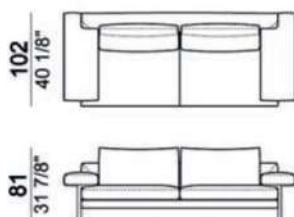

Ego

*奥行き (D) 102cm

*アーム高さ (AH) 55cm

*座面高 (SH) 40cm

※表示価格は税込です。

※選ぶ張地によって価格が異なります。

※脚はchromed metalの場合

2.5人掛け

Ego

奥行き(D)102cm、座面高(SH)40cm、アーム高さ(AH)55cm

※表示価格は税込価格です。

micaceous brown

* FEET(脚) :metal ①micaceous brown
②black nickel※
③chromed metal※

※②,③は別途追加料金となります。

018602

227

018603

247

018604

267

018605

267

	18602	18603	18604	18605
	W227	W247	W267	W267(3クッション)
A	¥1,222,100	¥1,272,700	¥1,322,200	¥1,348,600
B/C	¥1,336,500	¥1,392,600	¥1,449,800	¥1,477,300
D	¥1,424,500	¥1,487,200	¥1,549,900	¥1,579,600
E	¥1,505,900	¥1,571,900	¥1,641,200	¥1,672,000
Extra	¥1,708,300	¥1,785,300	¥1,867,800	¥1,903,000
Top	¥1,991,000	¥2,084,500	¥2,186,800	¥2,226,400
Pelle First	¥1,852,400	¥1,927,200	¥2,006,400	¥2,064,700
Pelle Plus	¥2,141,700	¥2,230,800	¥2,325,400	¥2,395,800
PelleA	¥2,707,100	¥2,825,900	¥2,940,300	¥3,032,700
PelleB	¥3,139,400	¥3,273,600	¥3,397,900	¥3,513,400
Pelle Leonardo	¥3,470,500	¥3,616,800	¥3,748,800	¥3,883,000

chromed metal	¥112,200
black nickel	¥158,400

※本価格は予告無く変更されることがありますのでご注文時に必ずご確認ください。

Ego

※表示価格は税込価格です。

* FEET(脚) :metal ①micaceous brown
②black nickel※
③chromed metal※

※②,③は別途追加料金となります。

micaceous brown

奥行(D)102cm、座面高(SH)40cm、アーム高さ(AH)55cm