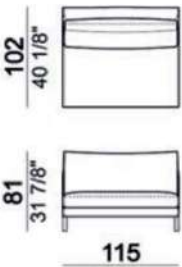

Ego

*奥行き (D) 102cm

*アーム高さ (AH) 55cm

*座面高 (SH) 40cm

※表示価格は税込です。

※選ぶ張地によって価格が異なります。

※脚はchromed metalの場合

2.5人掛け

Ego

奥行き(D)102cm、座面高(SH)40cm、アーム高さ(AH)55cm

※表示価格は税込価格です。

micaceous brown

* FEET(脚) :metal ①micaceous brown
②black nickel※
③chromed metal※

※②,③は別途追加料金となります。

018602

227

※本価格は予告無く変更されることがありますのでご注文時に必ずご確認ください。

Ego

※表示価格は税込価格です。

* FEET(脚) :metal ①micaceous brown
 ②black nickel※
 ③chromed metal※

※②,③は別途追加料金となります。

micaceous brown

奥行(D)102cm、座面高(SH)40cm、アーム高さ(AH)55cm

102

right-018625
/left-018626

right-018627
/left-018628

right-018629
/left-018630

right-018631
/left-018632

018620

018621

018622

018623