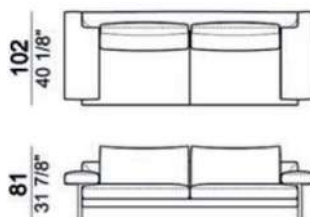

Ego

*奥行き (D) 102cm

*アーム高さ (AH) 55cm

*座面高 (SH) 40cm

※表示価格は税込です。

※選ぶ張地によって価格が異なります。

※脚はchromed metalの場合

2.5人掛け

Ego

奥行き(D)102cm、座面高(SH)40cm、アーム高さ(AH)55cm

※表示価格は税込価格です。

micaceous brown

* FEET(脚) :metal ①micaceous brown
②black nickel※
③chromed metal※

※②,③は別途追加料金となります。

018602

227

018603

247

018604

267

018605

267

	18602	18603	18604	18605
	W227	W247	W267	W267(3クッション)
A	¥1,222,100	¥1,272,700	¥1,322,200	¥1,348,600
B/C	¥1,336,500	¥1,392,600	¥1,449,800	¥1,477,300
D	¥1,424,500	¥1,487,200	¥1,549,900	¥1,579,600
E	¥1,505,900	¥1,571,900	¥1,641,200	¥1,672,000
Extra	¥1,708,300	¥1,785,300	¥1,867,800	¥1,903,000
Top	¥1,991,000	¥2,084,500	¥2,186,800	¥2,226,400
Pelle First	¥1,852,400	¥1,927,200	¥2,006,400	¥2,064,700
Pelle Plus	¥2,141,700	¥2,230,800	¥2,325,400	¥2,395,800
PelleA	¥2,707,100	¥2,825,900	¥2,940,300	¥3,032,700
PelleB	¥3,139,400	¥3,273,600	¥3,397,900	¥3,513,400
Pelle Leonardo	¥3,470,500	¥3,616,800	¥3,748,800	¥3,883,000

chromed metal	¥112,200
black nickel	¥158,400

※本価格は予告無く変更されることがありますのでご注文時に必ずご確認ください。

Ego

※表示価格は税込価格です。

* FEET(脚) :metal ①micaceous brown
②black nickel※
③chromed metal※

※②,③は別途追加料金となります。

micaceous brown

奥行(D)102cm、座面高(SH)40cm、アーム高さ(AH)55cm