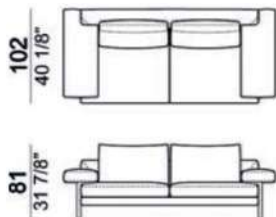

Ego

*奥行き (D) 102cm

*アーム高さ (AH) 55cm

*座面高 (SH) 40cm

※表示価格は税込です。

※選ぶ張地によって価格が異なります。

※脚はchromed metalの場合

2.5人掛け

Ego

奥行き(D)102cm、座面高(SH)40cm、アーム高さ(AH)55cm

※表示価格は税込価格です。

micaceous brown

* FEET(脚) :metal ①micaceous brown
②black nickel※
③chromed metal※

※②,③は別途追加料金となります。

018602

227

018603

247

018604

267

018605

267

	18602	18603	18604	18605
	W227	W247	W267	W267(3クッション)
A	¥1,222,100	¥1,272,700	¥1,322,200	¥1,348,600
B/C	¥1,336,500	¥1,392,600	¥1,449,800	¥1,477,300
D	¥1,424,500	¥1,487,200	¥1,549,900	¥1,579,600
E	¥1,505,900	¥1,571,900	¥1,641,200	¥1,672,000
Extra	¥1,708,300	¥1,785,300	¥1,867,800	¥1,903,000
Top	¥1,991,000	¥2,084,500	¥2,186,800	¥2,226,400
Pelle First	¥1,852,400	¥1,927,200	¥2,006,400	¥2,064,700
Pelle Plus	¥2,141,700	¥2,230,800	¥2,325,400	¥2,395,800
PelleA	¥2,707,100	¥2,825,900	¥2,940,300	¥3,032,700
PelleB	¥3,139,400	¥3,273,600	¥3,397,900	¥3,513,400
Pelle Leonardo	¥3,470,500	¥3,616,800	¥3,748,800	¥3,883,000

chromed metal	¥112,200
black nickel	¥158,400

※本価格は予告無く変更されることがありますのでご注文時に必ずご確認ください。

Ego

※表示価格は税込価格です。

* FEET(脚) :metal ①micaceous brown
②black nickel※
③chromed metal※

※②,③は別途追加料金となります。

micaceous brown

奥行(D)102cm、座面高(SH)40cm、アーム高さ(AH)55cm