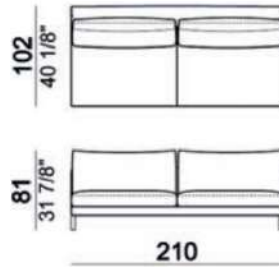

※本価格は予告無く変更されることがありますのでご注文時に必ずご確認ください。

Ego

※表示価格は税込価格です。

* FEET(脚) :metal ①micaceous brown
 ②black nickel※
 ③chromed metal※

※②,③は別途追加料金となります。

micaceous brown

奥行(D)102cm、座面高(SH)40cm、アーム高さ(AH)55cm

102

right-018625
/left-018626

right-018627
/left-018628

right-018629
/left-018630

right-018631
/left-018632

018620

018621

018622

018623