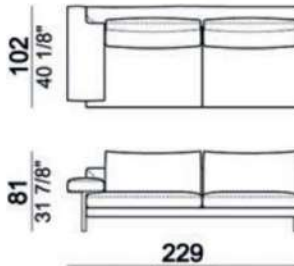

Ego

*奥行き (D) 102cm

*アーム高さ (AH) 55cm

*座面高 (SH) 40cm

※表示価格は税込です。

※選ぶ張地によって価格が異なります。

※脚はchromed metalの場合

2.5人掛け

Ego

奥行き(D)102cm、座面高(SH)40cm、アーム高さ(AH)55cm

※表示価格は税込価格です。

micaceous brown

* FEET(脚) :metal ①micaceous brown
②black nickel※
③chromed metal※

※②,③は別途追加料金となります。

018602

227

※本価格は予告無く変更されることがありますのでご注文時に必ずご確認ください。

Ego

※表示価格は税込価格です。

* FEET(脚) :metal ①micaceous brown
 ②black nickel※
 ③chromed metal※

※②,③は別途追加料金となります。

micaceous brown

奥行(D)102cm、座面高(SH)40cm、アーム高さ(AH)55cm

102

right-018625
/left-018626

right-018627
/left-018628

right-018629
/left-018630

right-018631
/left-018632

018620

018621

018622

018623