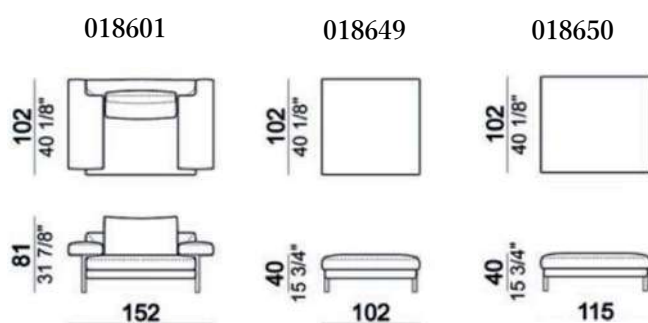

Ego

*奥行き (D) 102cm

*アーム高さ (AH) 55cm

*座面高 (SH) 40cm

※表示価格は税込です。

※選ぶ張地によって価格が異なります。

※脚はchromed metalの場合

2.5人掛け

Ego

奥行き(D)102cm、座面高(SH)40cm、アーム高さ(AH)55cm

※表示価格は税込価格です。

micaceous brown

* FEET(脚) :metal ①micaceous brown
②black nickel※
③chromed metal※

※②,③は別途追加料金となります。

018602

227

chromed metal	¥112,200
black nickel	¥158,400

※本価格は予告無く変更されることがありますのでご注文時に必ずご確認ください。

Ego

※表示価格は税込価格です。

* FEET(脚) :metal ①micaceous brown
②black nickel※
③chromed metal※

※②,③は別途追加料金となります。

micaceous brown

奥行(D)102cm、座面高(SH)40cm、アーム高さ(AH)55cm

※本価格は予告無く変更されることがありますのでご注文時に必ずご確認ください。

Ego

※表示価格は税込価格です。

* FEET(脚) :metal ①micaceous brown
 ②black nickel※
 ③chromed metal※

※②,③は別途追加料金となります。

micaceous brown

奥行(D)102cm、座面高(SH)40cm、アーム高さ(AH)55cm

102