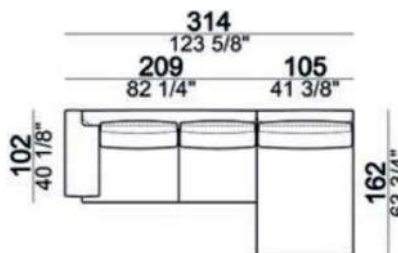

018628+018633

W314 D162 (102)

ファブリックA ¥2,261,600

レザー-Pelle first ¥3,333,000