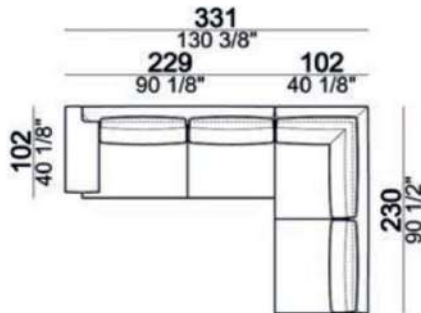

Ego

*奥行き (D) 102cm

*アーム高さ (AH) 55cm

*座面高 (SH) 40cm

※表示価格は税込です。

※選ぶ張地によって価格が異なります。

※脚はchromed metalの場合

2.5人掛け

レザー-Pelle first ¥3,605,800

組み合わせ例 ②

組み合わせ例 ③

組み合わせ例 ④

018628+018633

W314 D162 (102)

ファブリックA ¥2,261,600

レザー-Pelle first ¥3,333,000

Ego

奥行き(D)102cm、座面高(SH)40cm、アーム高さ(AH)55cm

※表示価格は税込価格です。

micaceous brown

* FEET(脚) :metal ①micaceous brown
②black nickel※
③chromed metal※

※②,③は別途追加料金となります。

018602

227