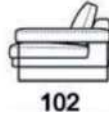

chromed metal	¥112,200
black nickel	¥158,400

※本価格は予告無く変更されることがありますのでご注文時に必ずご確認ください。

Ego

※表示価格は税込価格です。

* FEET(脚) :metal ①micaceous brown
②black nickel※
③chromed metal※

※②,③は別途追加料金となります。

micaceous brown

奥行(D)102cm、座面高(SH)40cm、アーム高さ(AH)55cm

※本価格は予告無く変更されることがありますのでご注文時に必ずご確認ください。

Ego

※表示価格は税込価格です。

* FEET(脚) :metal ①micaceous brown
 ②black nickel※
 ③chromed metal※

※②,③は別途追加料金となります。

micaceous brown

奥行(D)102cm、座面高(SH)40cm、アーム高さ(AH)55cm

102

right-018625
/left-018626

right-018627
/left-018628

right-018629
/left-018630

right-018631
/left-018632

018620

018621

018622

018623