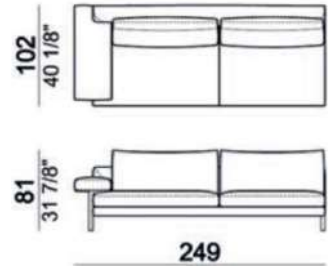

Ego

*奥行き (D) 102cm

*アーム高さ (AH) 55cm

*座面高 (SH) 40cm

※表示価格は税込です。

※選ぶ張地によって価格が異なります。

※脚はchromed metalの場合

2.5人掛け

※本価格は予告無く変更されることがありますのでご注文時に必ずご確認ください。

Ego

※表示価格は税込価格です。

* FEET(脚) :metal ①micaceous brown
 ②black nickel※
 ③chromed metal※

※②,③は別途追加料金となります。

micaceous brown

奥行(D)102cm、座面高(SH)40cm、アーム高さ(AH)55cm

102

right-018625
/left-018626

right-018627
/left-018628

right-018629
/left-018630

right-018631
/left-018632

018620

018621

018622

018623

	right-18625	right-18627	right-18629	right-18631	18620	18621	18622	18623
	left-18626	left-18628	left-18630	left-18632	W115	W190	W210	W230
	W134	W209	W229	W249				
A	¥814,000	¥1,125,300	¥1,169,300	¥1,219,900	¥694,100	¥1,001,000	¥1,050,500	¥1,100,000
B/C	¥886,600	¥1,232,000	¥1,283,700	¥1,340,900	¥757,900	¥1,098,900	¥1,155,000	¥1,213,300
D	¥942,700	¥1,317,800	¥1,373,900	¥1,436,600	¥808,500	¥1,175,900	¥1,237,500	¥1,300,200
E	¥993,300	¥1,394,800	¥1,455,300	¥1,523,500	¥854,700	¥1,247,400	¥1,312,300	¥1,381,600
Extra	¥1,120,900	¥1,586,200	¥1,659,900	¥1,741,300	¥969,100	¥1,422,300	¥1,500,400	¥1,581,800
Top	¥1,300,200	¥1,856,800	¥1,944,800	¥2,046,000	¥1,129,700	¥1,667,600	¥1,761,100	¥1,862,300
Pelle First	¥1,192,400	¥1,747,900	¥1,805,100	¥1,887,600	¥1,042,800	¥1,601,600	¥1,678,600	¥1,755,600
Pelle Plus	¥1,365,100	¥2,033,900	¥2,098,800	¥2,198,900	¥1,201,200	¥1,876,600	¥1,966,800	¥2,059,200
PelleA	¥1,732,500	¥2,587,200	¥2,671,900	¥2,799,500	¥1,545,500	¥2,415,600	¥2,531,100	¥2,654,300
PelleB	¥2,030,600	¥3,017,300	¥3,111,900	¥3,259,300	¥1,830,400	¥2,838,000	¥2,970,000	¥3,111,900
Pelle Leonardo	¥2,258,300	¥3,347,300	¥3,450,700	¥3,613,500	¥2,050,400	¥3,162,500	¥3,229,600	¥3,465,000