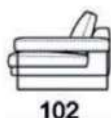

Ego

*奥行き (D) 102cm

*アーム高さ (AH) 55cm

*座面高 (SH) 40cm

※表示価格は税込です。

※選ぶ張地によって価格が異なります。

※脚はchromed metalの場合

2.5人掛け

018630+018640

W331 D230 (102)

ファブリックA ¥2,632,300

レザー-Pelle first ¥3,931,400

018633+018621+018641

W397 D249 (102)

ファブリックA ¥3,614,600

レザー-Pelle first ¥5,361,400

Ego

奥行き(D)102cm、座面高(SH)40cm、アーム高さ(AH)55cm

※表示価格は税込価格です。

micaceous brown

* FEET(脚) :metal ①micaceous brown
②black nickel※
③chromed metal※

※②,③は別途追加料金となります。

018602

227