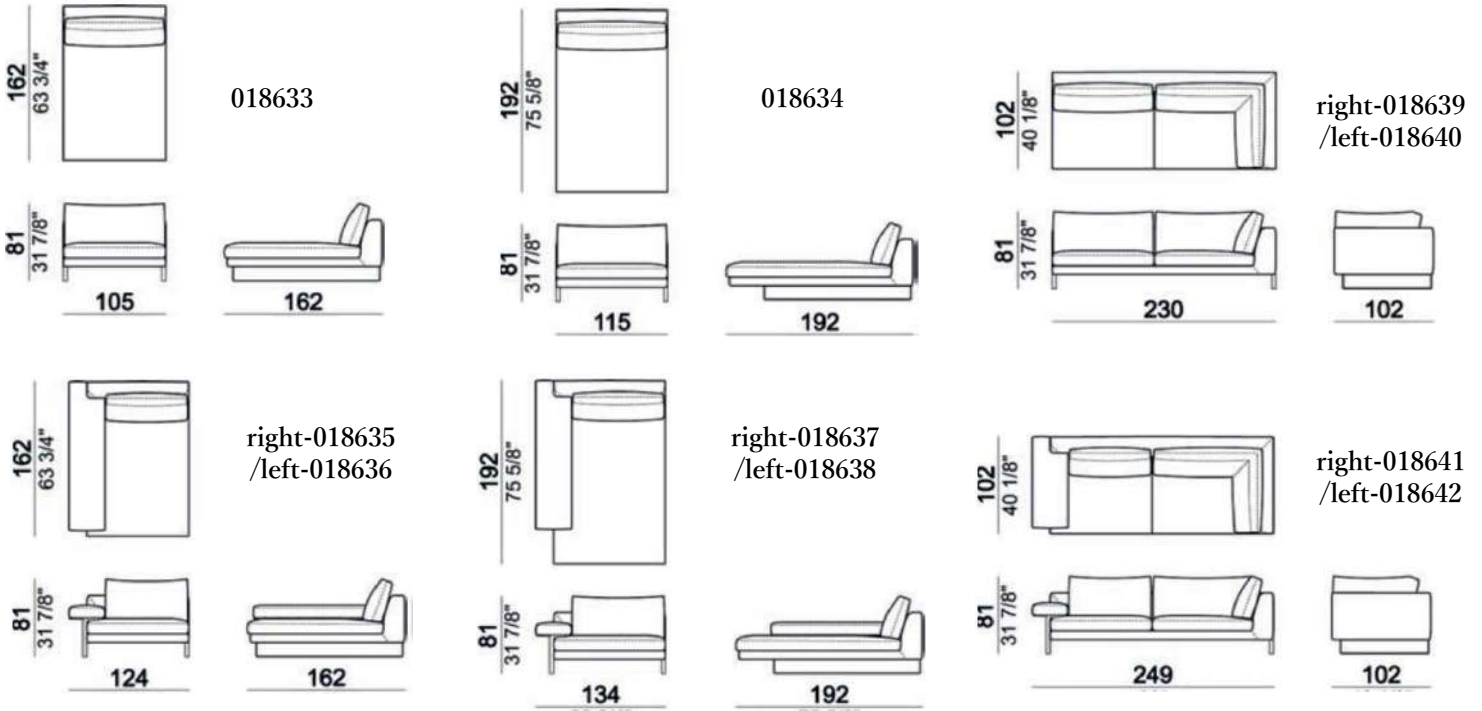

18633	18634	right-18635 left-18636	right-18637 left-18638	right-18639 left-18640	right-18641 left-18642
	W105 D162	W115 D192	W124 D162	W134 D192	W230	W249
A	¥887,700	¥1,014,200	¥1,034,000	¥1,160,500	¥1,279,300	¥1,392,600
B/C	¥965,800	¥1,107,700	¥1,122,000	¥1,263,900	¥1,406,900	¥1,535,600
D	¥1,027,400	¥1,180,300	¥1,191,300	¥1,346,400	¥1,507,000	¥1,645,600
E	¥1,084,600	¥1,247,400	¥1,255,100	¥1,420,100	¥1,597,200	¥1,747,900
Extra	¥1,225,400	¥1,412,400	¥1,414,600	¥1,604,900	¥1,824,900	¥2,002,000
Top	¥1,423,400	¥1,644,500	¥1,635,700	¥1,864,500	¥2,142,800	¥2,357,300
Pelle First	¥1,336,500	¥1,593,900	¥1,592,800	¥1,839,200	¥1,942,600	¥2,090,000
Pelle Plus	¥1,536,700	¥1,853,500	¥1,840,300	¥2,142,800	¥2,255,000	¥2,422,200
PelleA	¥1,919,500	¥2,369,400	¥2,323,200	¥2,730,200	¥2,854,500	¥3,058,000
PelleB	¥2,191,200	¥2,770,900	¥2,662,000	¥3,181,200	¥3,311,000	¥3,537,600
Pelle Leonardo	¥2,401,300	¥3,080,000	¥2,923,800	¥3,528,800	¥3,663,000	¥3,905,000

chromed metal	¥149,600	¥166,100	¥84,700	¥99,000
black nickel	¥209,000	¥231,000	¥118,800	¥138,600

※本価格は予告無く変更されることがありますのでご注文時に必ずご確認ください。