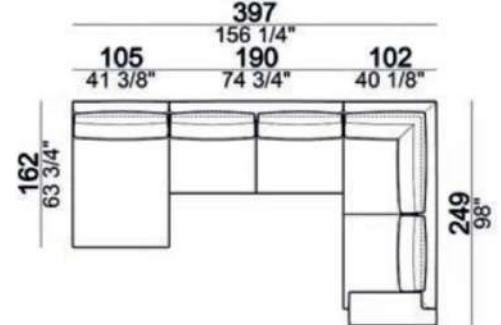

018633+018621+018641

W397 D249 (102)

ファブリックA ¥3,614,600

レザー-Pelle first ¥5,361,400